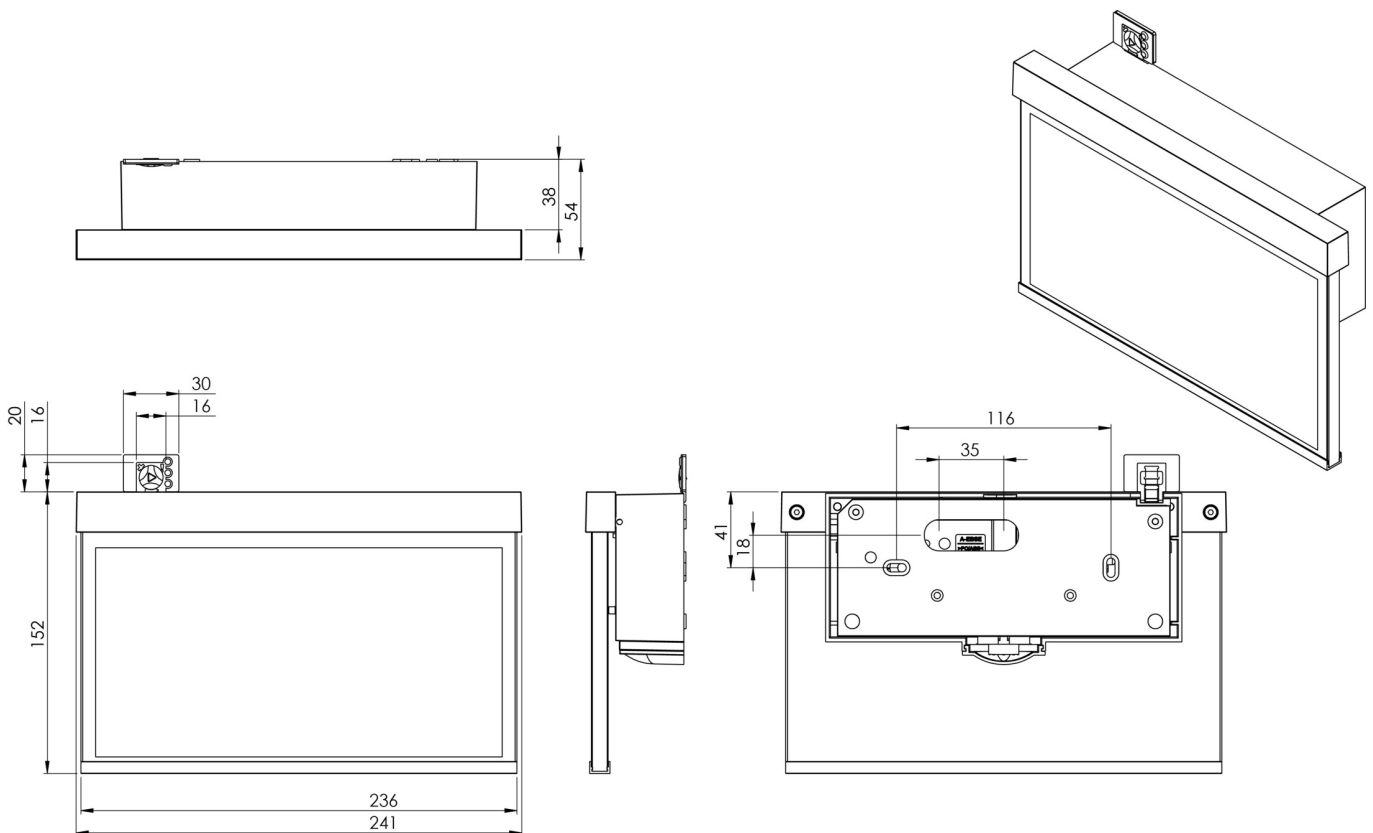

Art.-Nr: AMW408SC

Utgangsskilt lys

Veggkonstruksjon, Selvkontroll (SC), 8 timer, 22 m, IP40, Sinkstøping, hvit

Moderne sink-trykkstøpt redningstegnlampe for veggmontering, for merking av rednings- og rømningsveier.

Mer informasjon

www.rp-group.com/nb_NO/item/AMW408SC

TEKNISKE DATA

Type armatur	Utgangsskilt lys
Monteringstype	Veggkonstruksjon
Deteksjonsområde	22 m
piktogram	sett
Lyspærer	LED
Koffertmateriale	Sinkstøping
Farge på huset	hvit
IP-beskyttelse)	IP40
Slagstyrke (IK)	≥ 3
Sertifisering	WEEE, CE, ENEC
beskyttelses klasse	2
overvåkning	SelfControl (SC)
Brotid	8 timer
Batteri	LiFePO4 6,4 V/1,2 Ah
Maks effekt.	2,6 W
Ytelse DS	1,7 W
Ytelse BS	0,9 W
Omgivelsestemperatur DS	-5 °C - 40 °C
Omgivelsestemperatur BS	-5 °C - 40 °C
dybde	50 mm

Bredde	236 mm
Høyde	151 mm
Vekt	1.33
Vekt inkludert emballasje	1.69
Tolltariffnummer	94056080
EAN	4262483022061

TEKNISK TEGNING

TILBEHØRSLISTE

BALLPLX-AM -

AM-X-APA - AM/AX utenpåliggende adapter

Fra: 31.10.2024 - Det tas forbehold om tekniske endringer og feil.