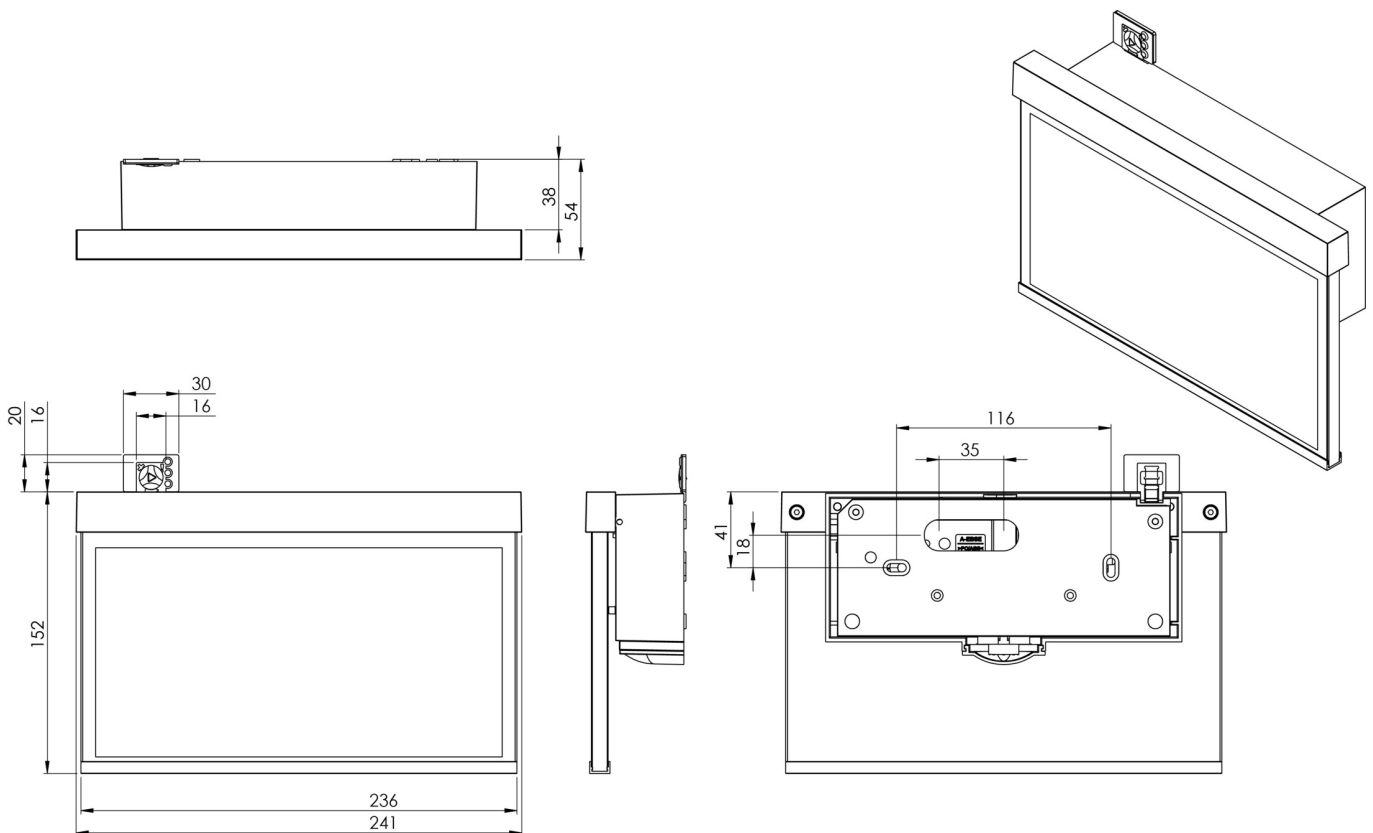

Art.-Nr: AMW408SC-E

Utgangsskilt lys

Veggkonstruksjon, Selvkontroll (SC), 8 timer, 22 m, IP40, Sinkstøping, rustfritt stål

Moderne sink-trykkstøpt redningstegnlampe for veggmontering, for merking av rednings- og rømningsveier.

Mer informasjon

www.rp-group.com/nb_NO/item/AMW408SC-E

TEKNISKE DATA

Type armatur	Utgangsskilt lys
Monteringstype	Veggkonstruksjon
Deteksjonsområde	22 m
piktogram	sett
Lyspærer	LED
Koffertmateriale	Sinkstøping
Farge på huset	rustfritt stål
IP-beskyttelse)	IP40
Slagstyrke (IK)	≥ 3
Sertifisering	WEEE, CE, ENEC
beskyttelses klasse	2
overvåkning	SelfControl (SC)
Brotid	8 timer
Batteri	LiFePO4 6,4 V/1,2 Ah
Maks effekt.	2,6 W
Ytelse DS	1,7 W
Ytelse BS	0,9 W
Omgivelsestemperatur DS	-5 °C - 40 °C
Omgivelsestemperatur BS	-5 °C - 40 °C
dybde	50 mm

Bredde	236 mm
Høyde	151 mm
Vekt	1.33
Vekt inkludert emballasje	1.69
Tolltariffnummer	94056080
EAN	4262483022085

TEKNISK TEGNING

TILBEHØRSLISTE

BALLPLX-AM -

AM-X-APA - AM/AX utenpåliggende adapter

Fra: 05.11.2024 - Det tas forbehold om tekniske endringer og feil.