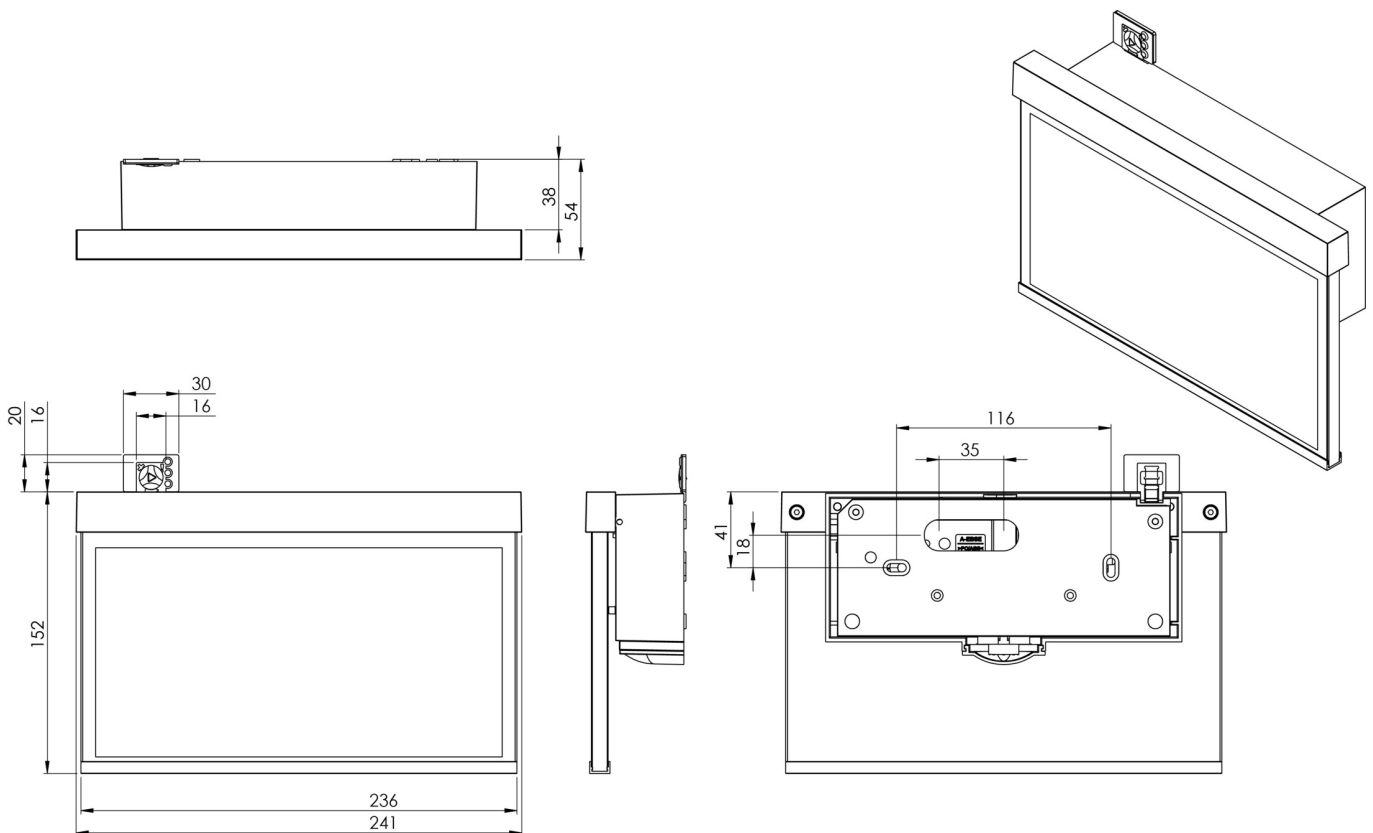

Art.-Nr: AMW408SC-AZ

Utgangsskilt lys

Veggkonstruksjon, Selvkontroll (SC), 8 timer, 22 m, IP40, Sinkstøping, antrasitt

Moderne sink-trykkstøpt redningstegnlampe for veggmontering, for merking av rednings- og rømningsveier.

Mer informasjon

www.rp-group.com/nb_NO/item/AMW408SC-AZ

TEKNISKE DATA

Type armatur	Utgangsskilt lys
Monteringstype	Veggkonstruksjon
Deteksjonsområde	22 m
piktogram	sett
Lyspærer	LED
Koffertmateriale	Sinkstøping
Farge på huset	antrasitt
IP-beskyttelse)	IP40
Slagstyrke (IK)	≥ 3
Sertifisering	WEEE, CE, ENEC
beskyttelses klasse	2
overvåkning	SelfControl (SC)
Brotid	8 timer
Batteri	LiFePO4 6,4 V/1,2 Ah
Maks effekt.	2,6 W
Ytelse DS	1,7 W
Ytelse BS	0,9 W
Omgivelsestemperatur DS	-5 °C - 40 °C
Omgivelsestemperatur BS	-5 °C - 40 °C
dybde	50 mm

Bredde	236 mm
Høyde	151 mm
Vekt	1.33
Vekt inkludert emballasje	1.69
Tolltariffnummer	94056080
EAN	4262483022078

TEKNISK TEGNING

TILBEHØRSLISTE

BALLPLX-AM -

AM-X-APA - AM/AX utenpåliggende adapter

Fra: 31.10.2024 - Det tas forbehold om tekniske endringer og feil.