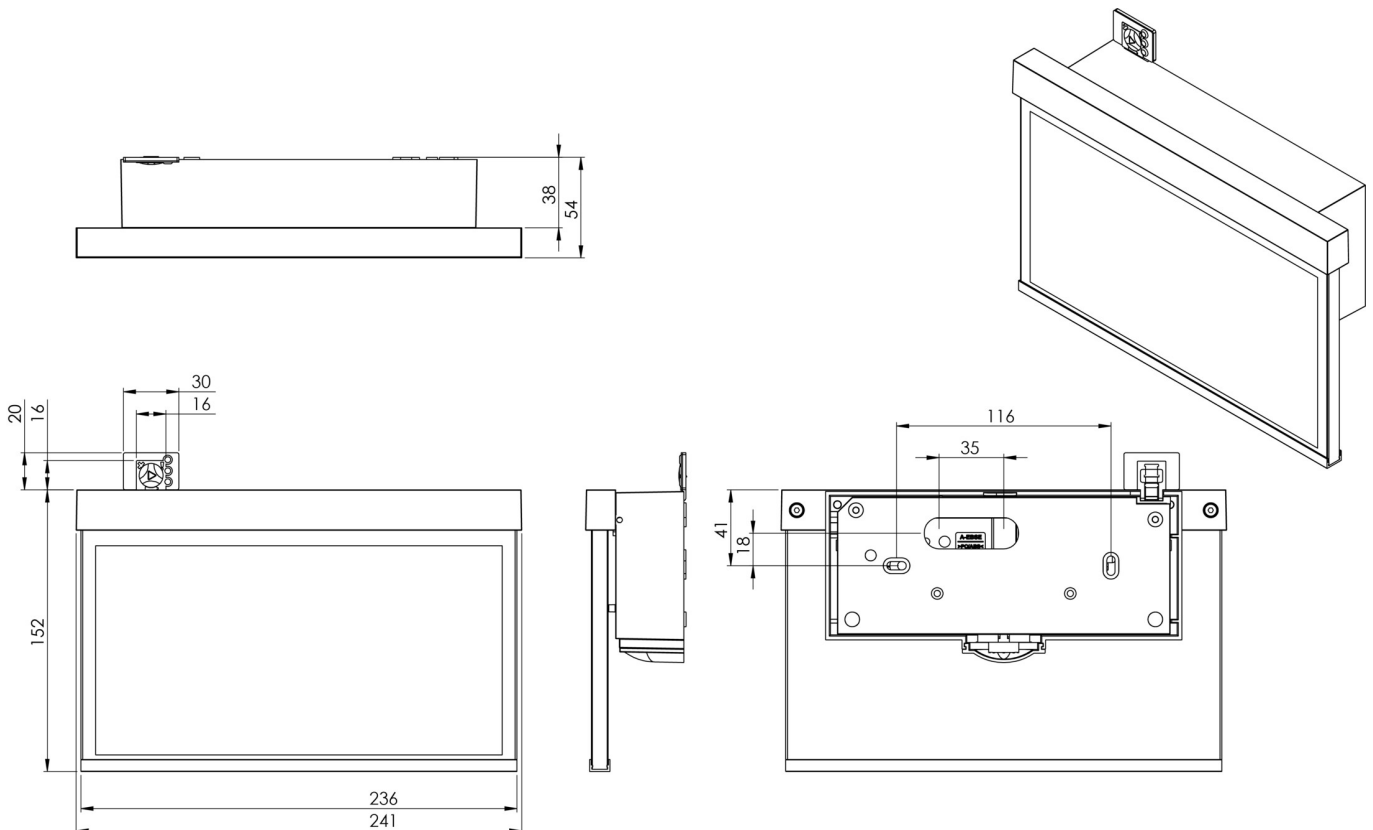

dybde	50 mm
Bredde	236 mm
Høyde	151 mm
Vekt	1.4
Vekt inkludert emballasje	1.76
Tverrsnitt for tilkobling	2.5 mm²
Koblingsinngang	Ja
Blokkering av nødlys	Ja
Batteritilkobling	Støpsel
Dimmefunksjon	Ja
Tolltariffnummer	94056180
EAN	4260682153371

TEKNISK TEGNING