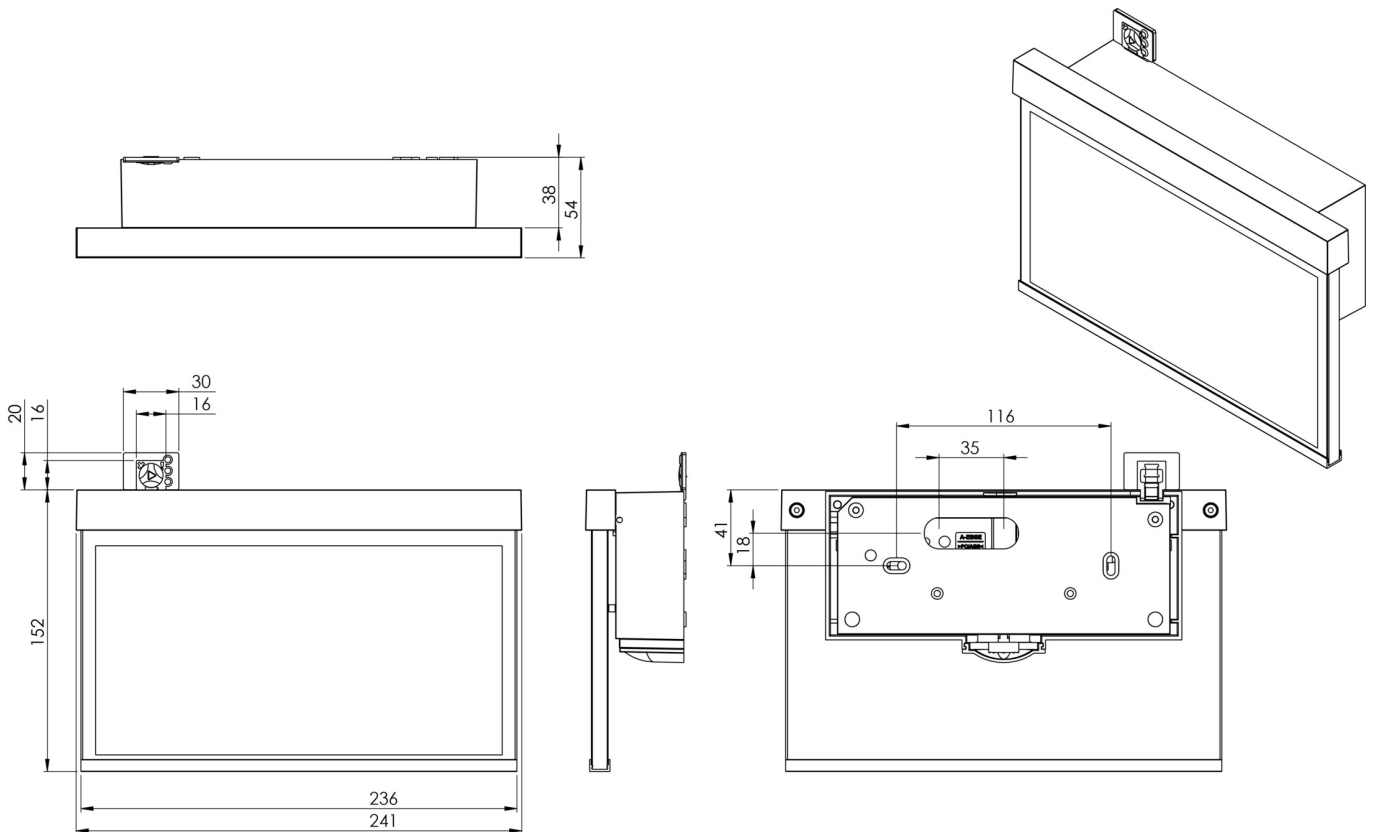

dybde	50 mm
Bredde	236 mm
Høyde	151 mm
Vekt	1.4
Vekt inkludert emballasje	1.76
Tverrsnitt for tilkobling	2.5 mm²
Koblingsinngang	Ja
Blokkering av nødlys	Ja
Batteritilkobling	Støpsel
Dimmefunksjon	Ja
Tolltariffnummer	94056180
EAN	4260682154767

TEKNISK TEGNING