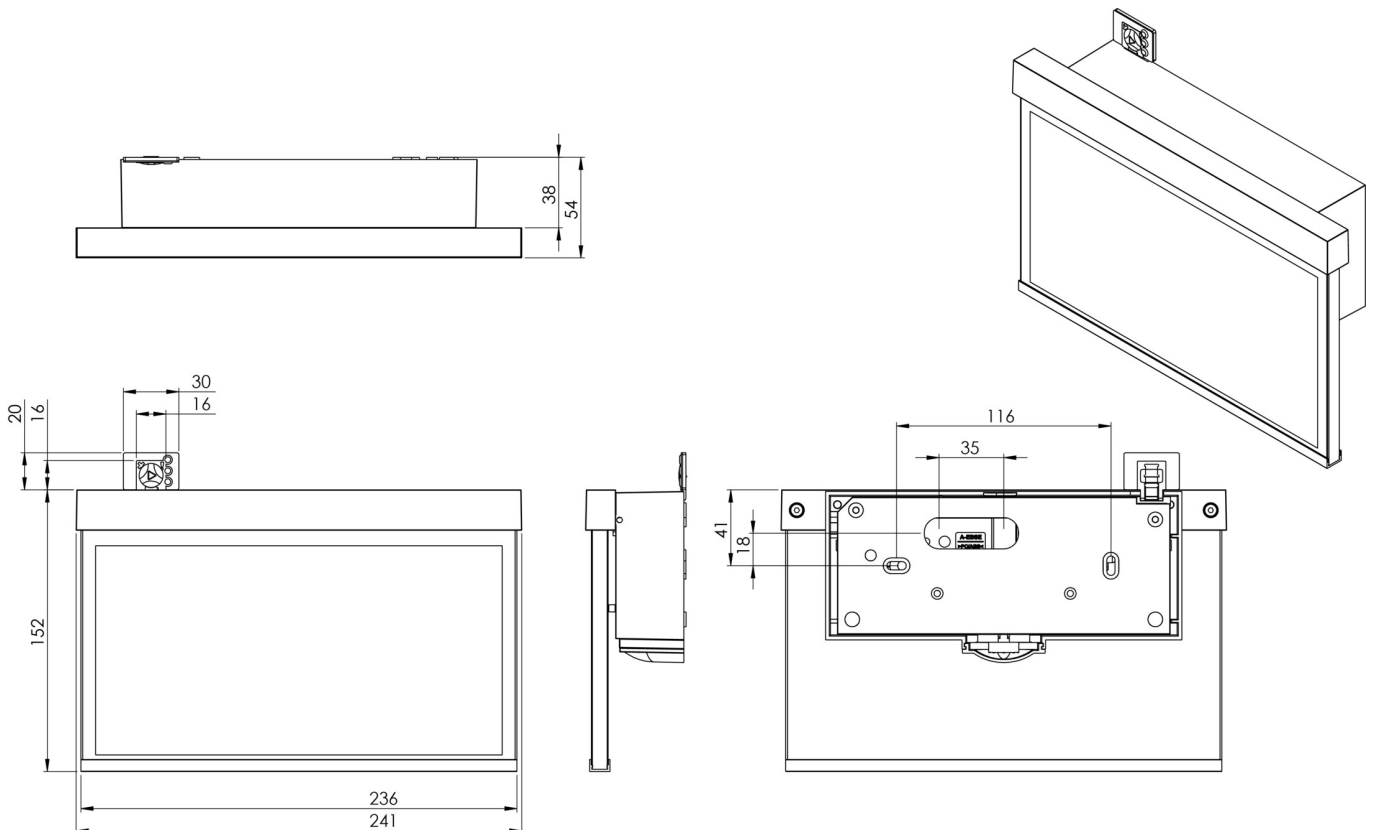

dybde	50 mm
Bredde	236 mm
Høyde	151 mm
Vekt	1.4
Vekt inkludert emballasje	1.76
Tverrsnitt for tilkobling	2.5 mm²
Koblingsinngang	Ja
Blokkering av nødlys	Ja
Batteritilkobling	Støpsel
Dimmefunksjon	Ja
Tolltariffnummer	94056180
EAN	4260682153388

TEKNISK TEGNING