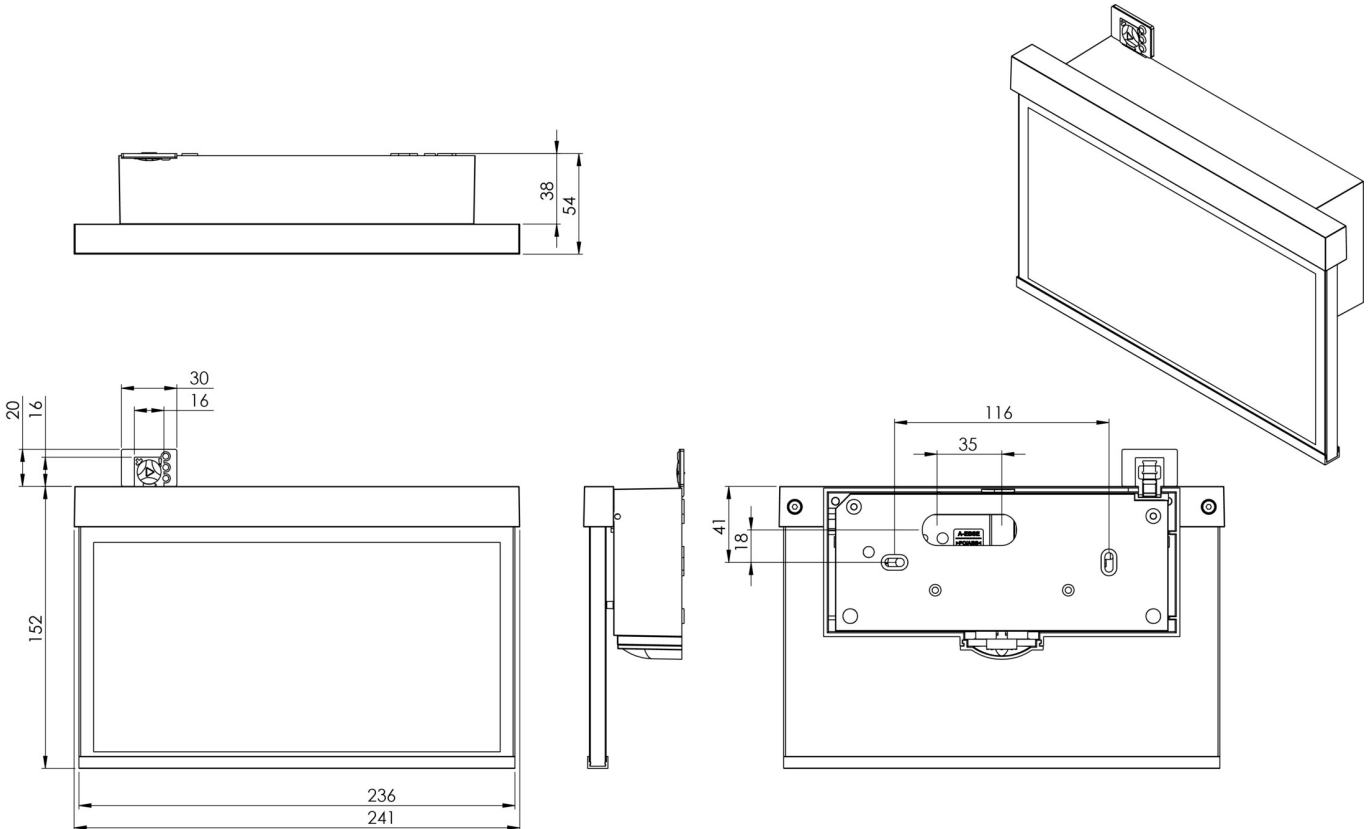

Art.-Nr: AMW403SC
Utgangsskilt lys
vegg, Selvkontroll, 3 timer, 22 m, IP40, Sinkstøping, hvit

Mer informasjon

TEKNISKE DATA

Type armatur	Utgangsskilt lys
Monteringstype	vegg
Deteksjonsområde	22 m
piktogram	sett
Lyspærer	LED
Koffertmateriale	Sinkstøping
Farge på huset	hvit
IP-beskyttelse)	IP40
Slagstyrke (IK)	≥ 3
Sertifisering	WEEE, CE, ENEC
beskyttelses klasse	2
overvåkning	SelfControl
Brotid	3 timer
Batteri	LFP3212.K-SET-2AKKU
Maks effekt.	4,3 W
Ytelse DS	3,5 W
Ytelse BS	0,9 W
Omgivelsestemperatur DS	-5 °C - 40 °C
Omgivelsestemperatur BS	-5 °C - 40 °C
dybde	50 mm
Bredde	236 mm
Høyde	151 mm
Vekt	1.33

Vekt inkludert emballasje	1.69
Tolltariffnummer	94056180
EAN	4260766555084

TEKNISK TEGNING

TILBEHØRSLISTE

BALLPLX-AM -

AM-X-APA -

Fra: 16.07.2024 - Det tas forbehold om tekniske endringer og feil.