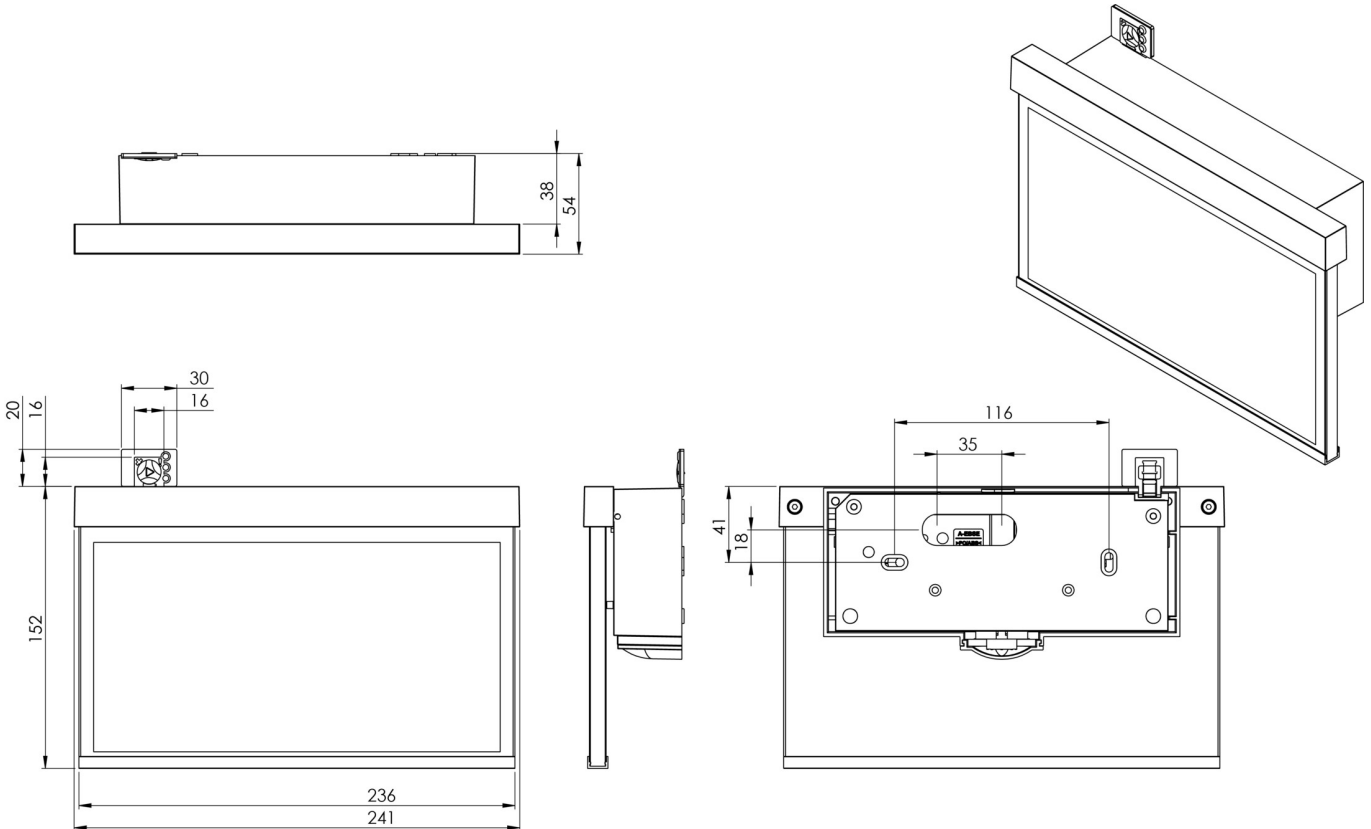

Vekt inkludert emballasje	1.69
Tolltariffnummer	94056180
EAN	4260766555107

TEKNISK TEGNING

TILBEHØRSLISTE

BALLPLX-AM -

AM-X-APA -

Fra: 16.07.2024 - Det tas forbehold om tekniske endringer og feil.