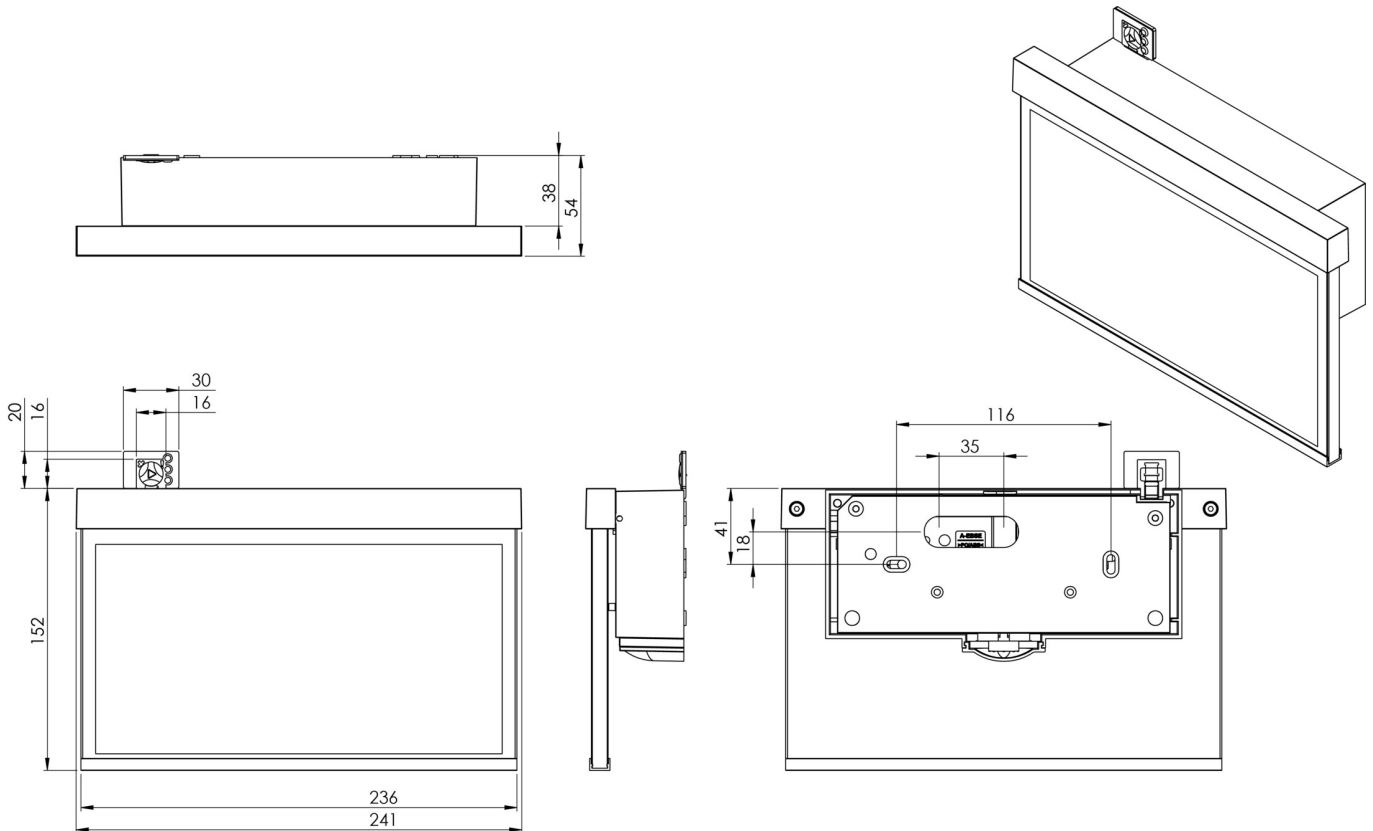

Vekt inkludert emballasje	1.69
Tolltariffnummer	94056180
EAN	4260766555091

TEKNISK TEGNING

TILBEHØRSLISTE

BALLPLX-AM -

AM-X-APA -

Fra: 16.07.2024 - Det tas forbehold om tekniske endringer og feil.