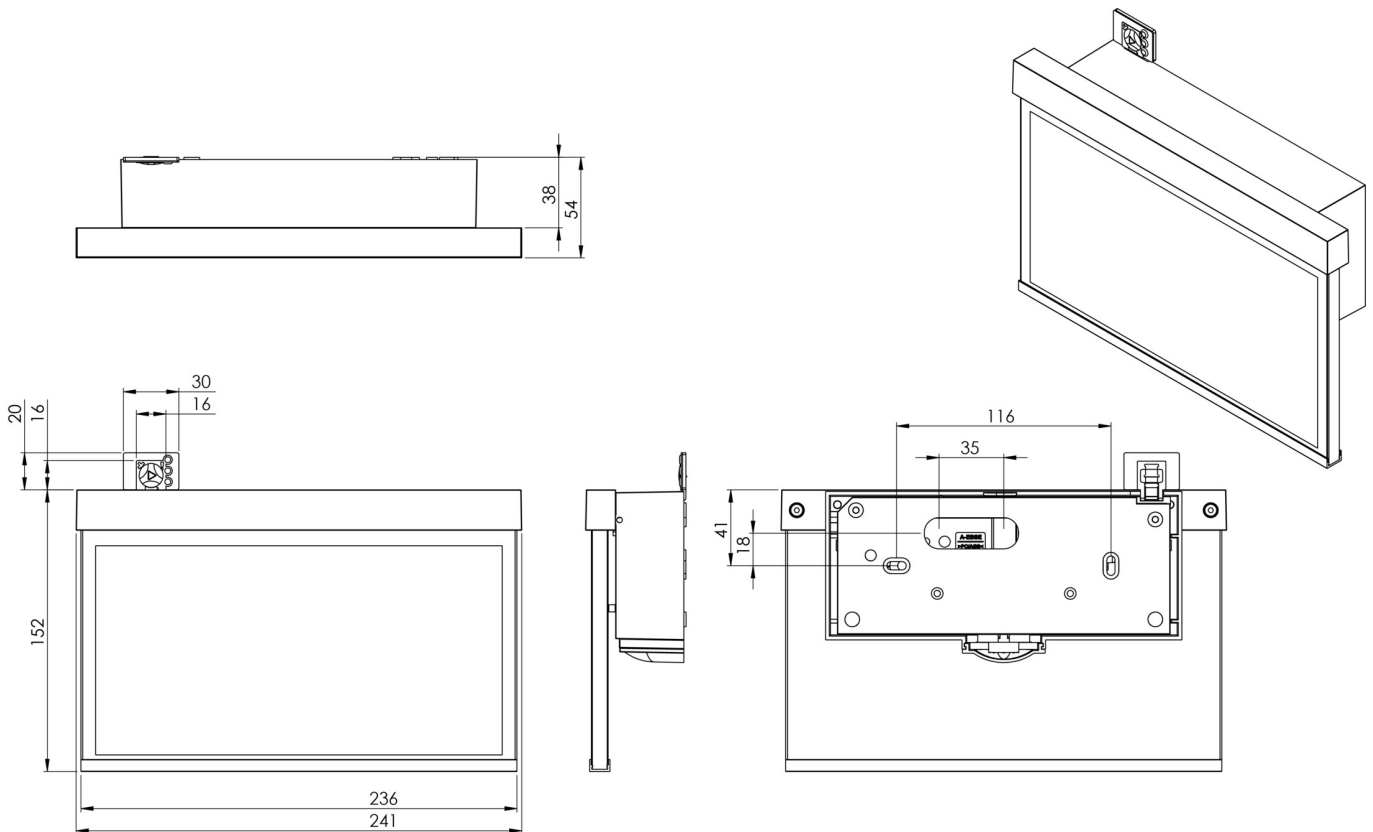

dybde	50 mm
Bredde	236 mm
Høyde	151 mm
Vekt	1.4
Vekt inkludert emballasje	1.76
Tverrsnitt for tilkobling	2.5 mm²
Koblingsinngang	Ja
Blokkering av nødlys	Ja
Batteritilkobling	Støpsel
Dimmefunksjon	Ja
Tolltariffnummer	94056180
EAN	4260682153357

TEKNISK TEGNING