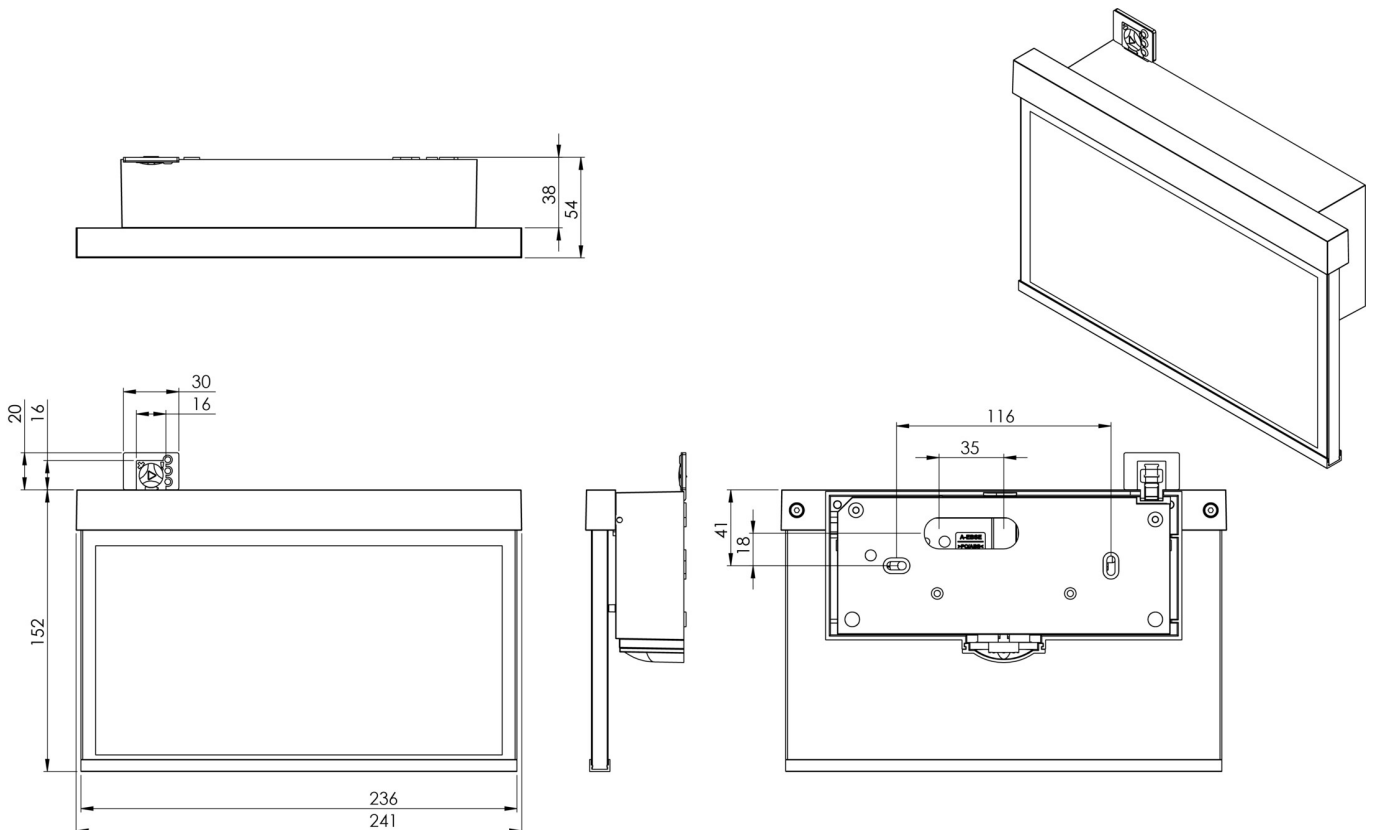

dybde	50 mm
Bredde	236 mm
Høyde	151 mm
Vekt	1.4
Vekt inkludert emballasje	1.76
Tverrsnitt for tilkobling	2.5 mm²
Koblingsinngang	Ja
Blokkering av nødlys	Ja
Batteritilkobling	Støpsel
Dimmefunksjon	Ja
Tolltariffnummer	94056180
EAN	4260682154750

TEKNISK TEGNING