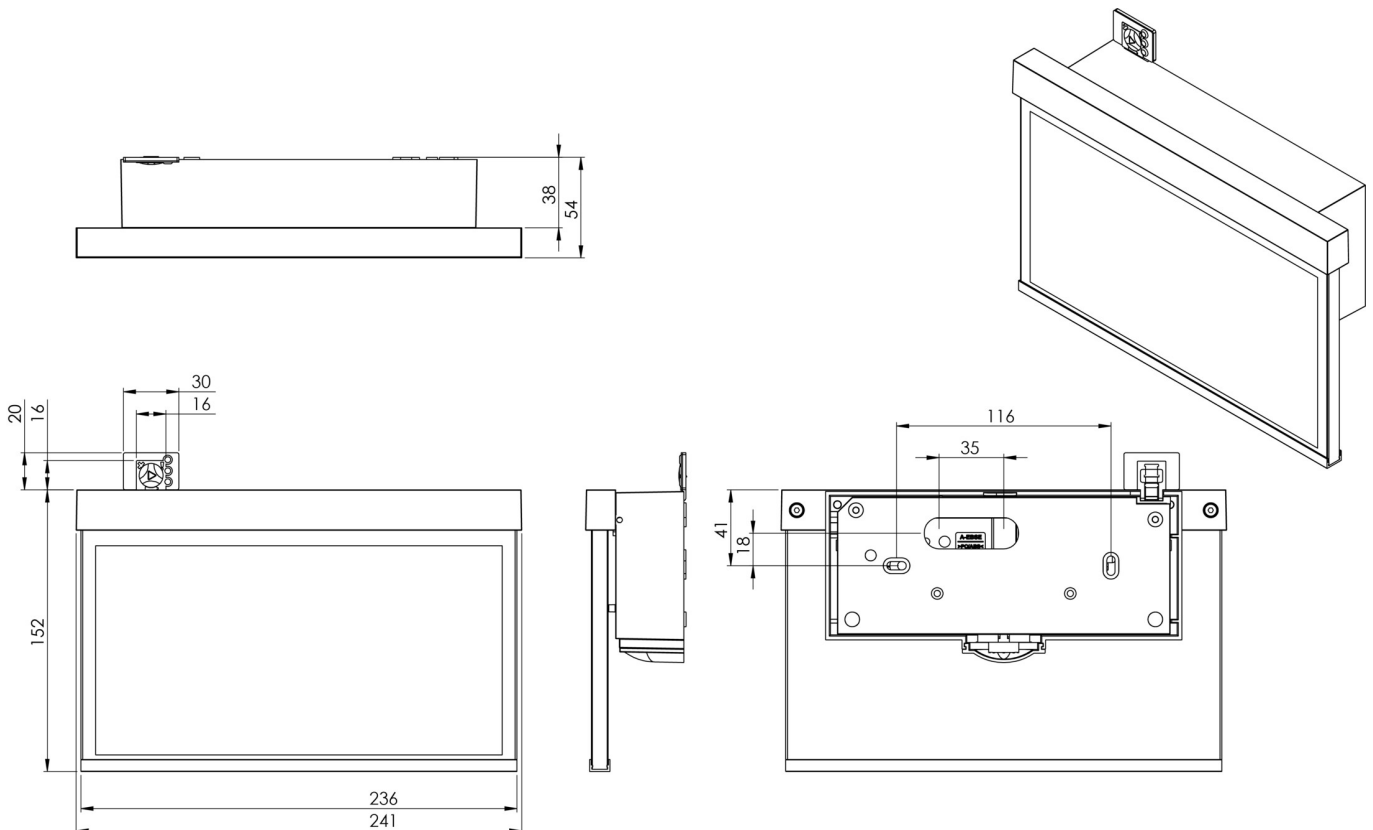

dybde	50 mm
Bredde	236 mm
Høyde	151 mm
Vekt	1.4
Vekt inkludert emballasje	1.76
Tverrsnitt for tilkobling	2.5 mm²
Koblingsinngang	Ja
Blokkering av nødlys	Ja
Batteritilkobling	Støpsel
Dimmefunksjon	Ja
Tolltariffnummer	94056180
EAN	4260682153364

TEKNISK TEGNING