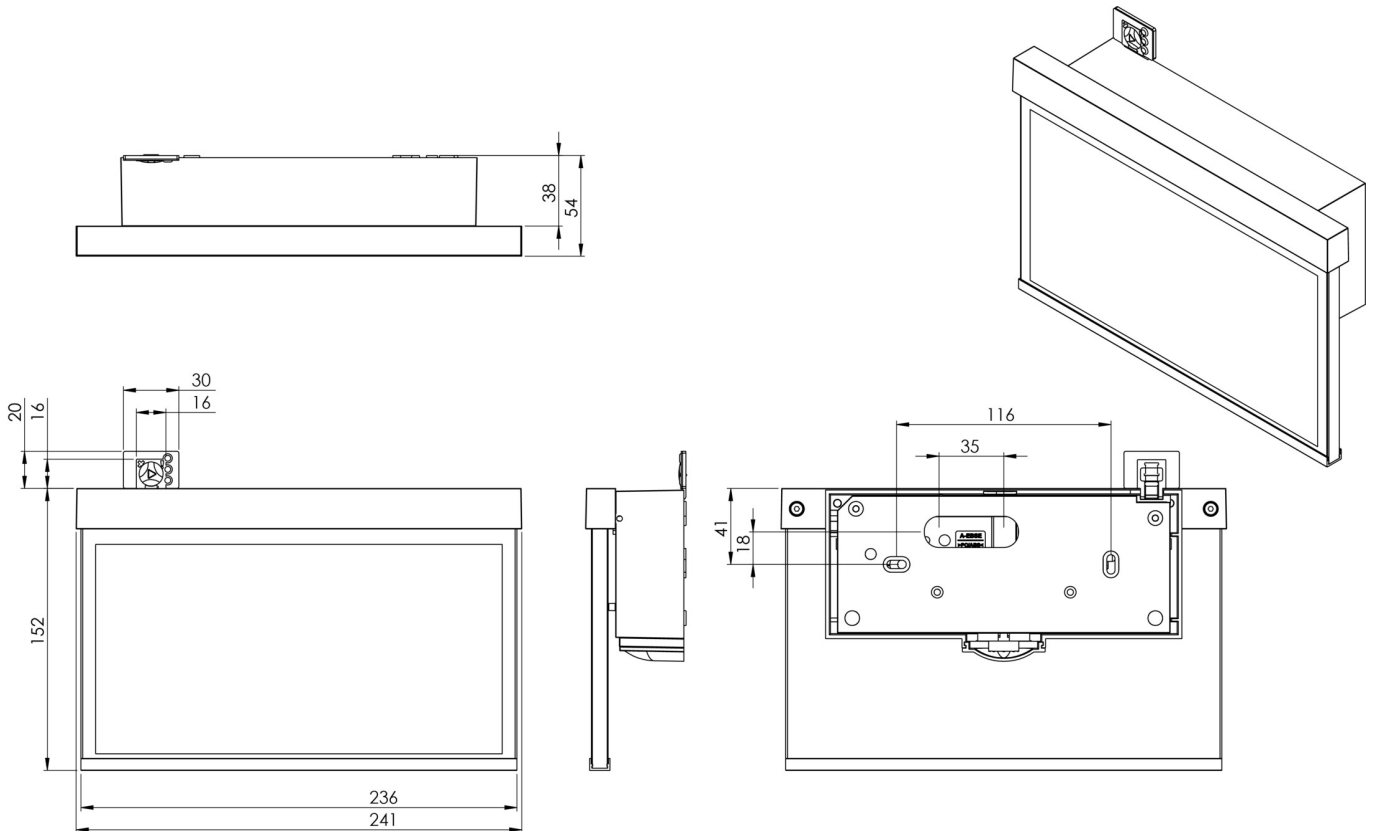

Art.-Nr: AMW401SC
Utgangsskilt lys omsorg
vegg, Selvkontroll, 1 time, 22 m, IP40, Sinkstøping, hvit

Mer informasjon

TEKNISKE DATA

Type armatur	Utgangsskilt lys
Monteringstype	vegg
Deteksjonsområde	22 m
piktogram	sett
Lyspærer	LED
Koffertmateriale	Sinkstøping
Farge på huset	hvit
IP-beskyttelse)	IP40
Slagstyrke (IK)	≥ 3
Sertifisering	WEEE, CE, ENEC
beskyttelses klasse	2
overvåkning	SelfControl
Brotid	1 time
Batteri	LFP3212.K-SET-2AKKU
Maks effekt.	4,3 W
Ytelse DS	3,5 W
Ytelse BS	0,9 W
Omgivelsestemperatur DS	-5 °C - 40 °C
Omgivelsestemperatur BS	-5 °C - 40 °C
dybde	50 mm
Bredde	236 mm
Høyde	151 mm
Vekt	1.4

Vekt inkludert emballasje	1.76
Tolltariffnummer	94056180
EAN	4260766555053

TEKNISK TEGNING

TILBEHØRSLISTE

BALLPLX-AM -

AM-X-APA -

Fra: 16.07.2024 - Det tas forbehold om tekniske endringer og feil.