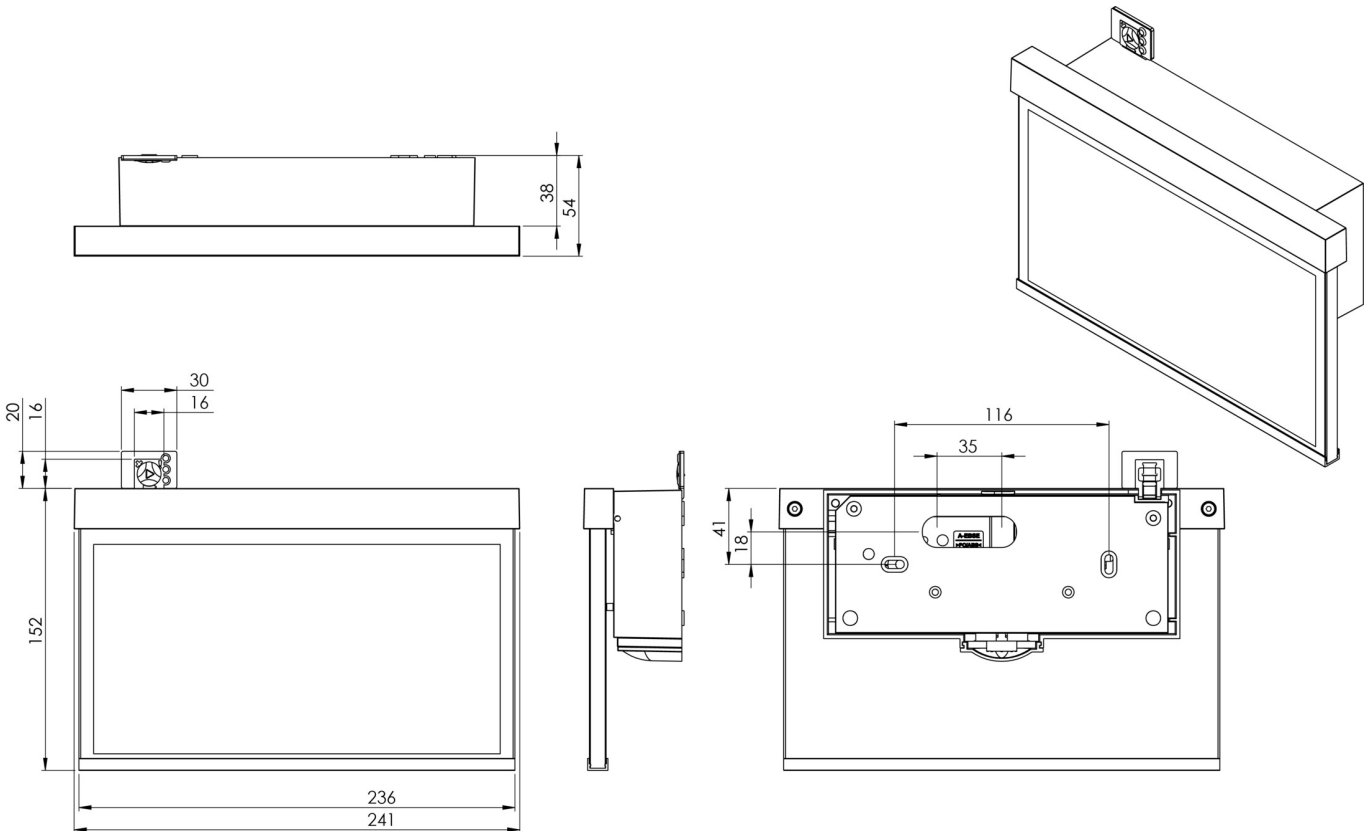

Art.-Nr: AMW401SC-E
Utgangsskilt lys omsorg
vegg, Selvkontroll, 1 time, 22 m, IP40, Sinkstøping, rustfritt
stål

Mer informasjon

TEKNISKE DATA

Type armatur	Utgangsskilt lys
Monteringstype	vegg
Deteksjonsområde	22 m
piktogram	sett
Lyspærer	LED
Koffertmateriale	Sinkstøping
Farge på huset	rustfritt stål
IP-beskyttelse)	IP40
Slagstyrke (IK)	≥ 3
Sertifisering	WEEE, CE, ENEC
beskyttelses klasse	2
overvåkning	SelfControl
Brotid	1 time
Batteri	LFP3212.K-SET-2AKKU
Maks effekt.	4,3 W
Ytelse DS	3,5 W
Ytelse BS	0,9 W
Omgivelsestemperatur DS	-5 °C - 40 °C
Omgivelsestemperatur BS	-5 °C - 40 °C
dybde	50 mm
Bredde	236 mm
Høyde	151 mm
Vekt	1.4

Vekt inkludert emballasje	1.76
Tolltariffnummer	94056180
EAN	4260766555077

TEKNISK TEGNING

TILBEHØRSLISTE

BALLPLX-AM -

AM-X-APA -

Fra: 16.07.2024 - Det tas forbehold om tekniske endringer og feil.