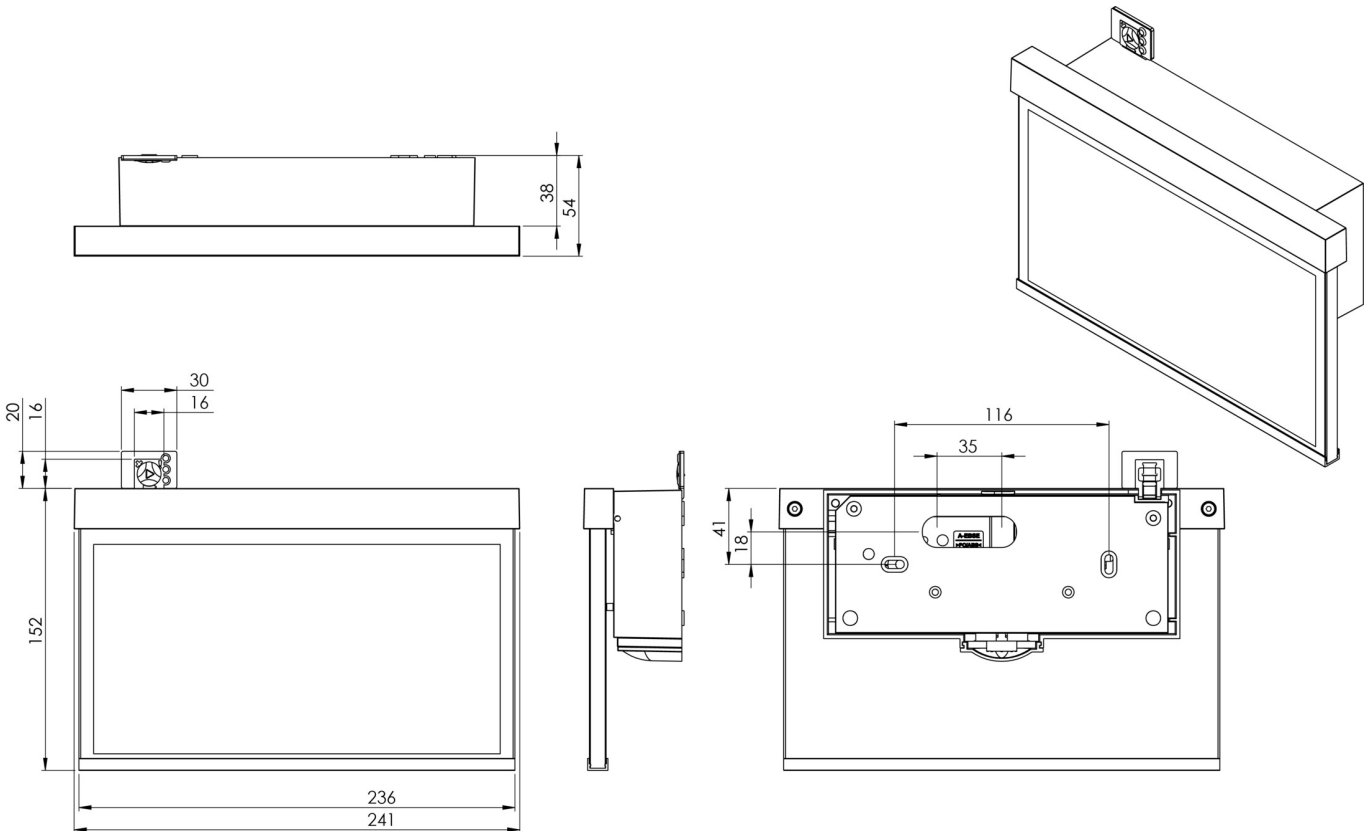

Art.-Nr: AMW401SC-AZ
Utgangsskilt lys omsorg
vegg, Selvkontroll, 1 time, 22 m, IP40, Sinkstøping, antrasitt

Mer informasjon

TEKNISKE DATA

Type armatur	Utgangsskilt lys
Monteringstype	vegg
Deteksjonsområde	22 m
piktogram	sett
Lyspærer	LED
Koffertmateriale	Sinkstøping
Farge på huset	antrasitt
IP-beskyttelse)	IP40
Slagstyrke (IK)	≥ 3
Sertifisering	WEEE, CE, ENEC
beskyttelses klasse	2
overvåkning	SelfControl
Brotid	1 time
Batteri	LFP3212.K-SET-2AKKU
Maks effekt.	4,3 W
Ytelse DS	3,5 W
Ytelse BS	0,9 W
Omgivelsestemperatur DS	-5 °C - 40 °C
Omgivelsestemperatur BS	-5 °C - 40 °C
dybde	50 mm
Bredde	236 mm
Høyde	151 mm
Vekt	1.4

Vekt inkludert emballasje	1.76
Tolltariffnummer	94056180
EAN	4260766555060

TEKNISK TEGNING

TILBEHØRSLISTE

BALLPLX-AM -

AM-X-APA -

Fra: 16.07.2024 - Det tas forbehold om tekniske endringer og feil.