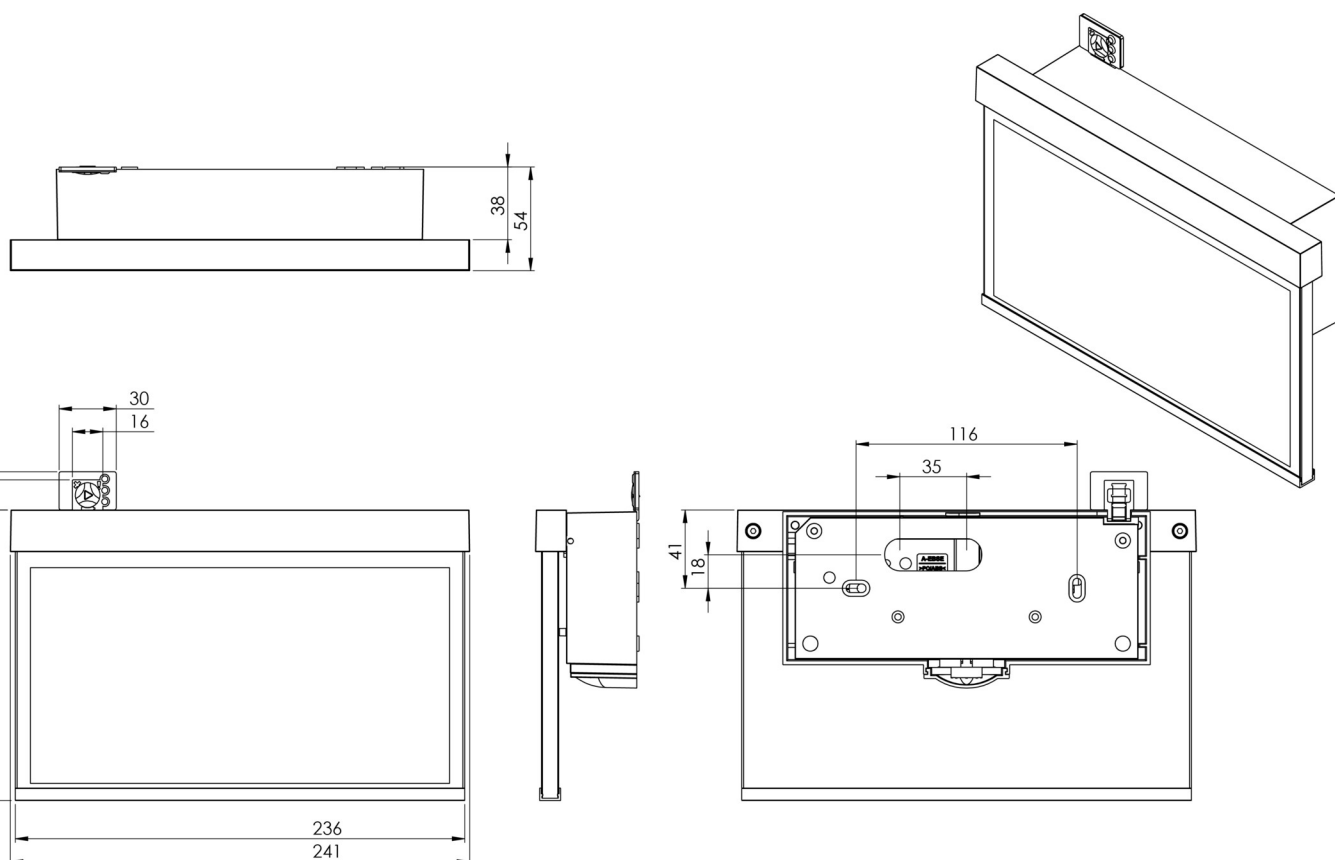

Ytelse DS	3,5 W
Ytelse BS	1,1 W
Omgivelsestemperatur DS	-20 °C - 40 °C
Omgivelsestemperatur BS	-20 °C - 40 °C
dybde	50 mm
Bredde	236 mm
Høyde	151 mm
Vekt	1.25
Vekt inkludert emballasje	1.61
Tverrsnitt for tilkobling	2.5 mm²
Koblingsinngang	Ja
Blokkering av nødlys	Nei
Batteritilkobling	Nei
Dimmefunksjon	Ja
Tolltariffnummer	94056180
EAN	4260349828345

Teknisk tegning

Tilbehørsliste

BALLPLX-AM -
AM-X-APA -

lignende produkter