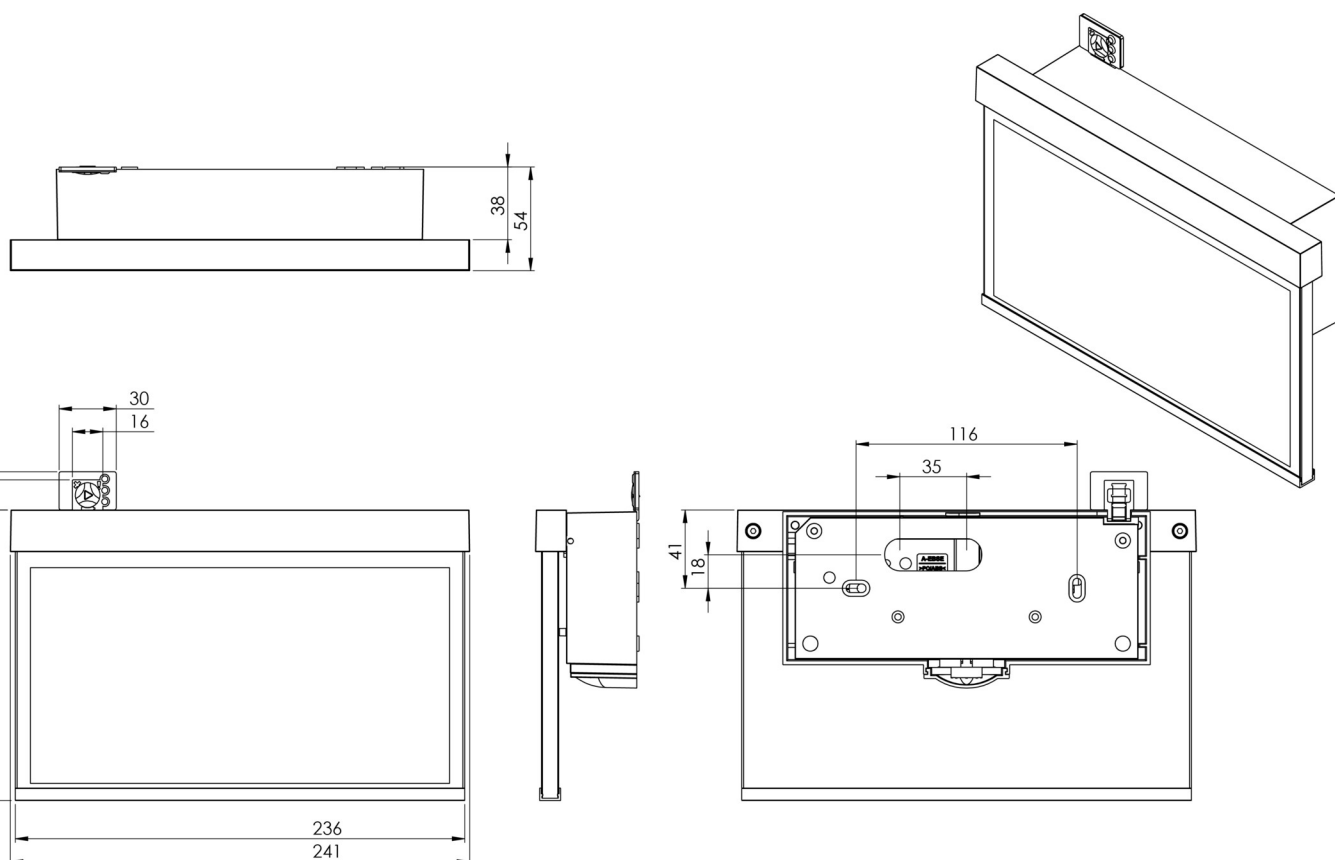

Ytelse DS	3,5 W
Ytelse BS	1,1 W
Omgivelsestemperatur DS	-20 °C - 40 °C
Omgivelsestemperatur BS	-20 °C - 40 °C
dybde	50 mm
Bredde	236 mm
Høyde	151 mm
Vekt	1.25
Vekt inkludert emballasje	1.61
Tverrsnitt for tilkobling	2.5 mm²
Koblingsinngang	Ja
Blokkering av nødlys	Nei
Batteritilkobling	Nei
Dimmefunksjon	Ja
Tolltariffnummer	94056180
EAN	4260581714840

Teknisk tegning

Tilbehørsliste

BALLPLX-AM -
AM-X-APA -

lignende produkter