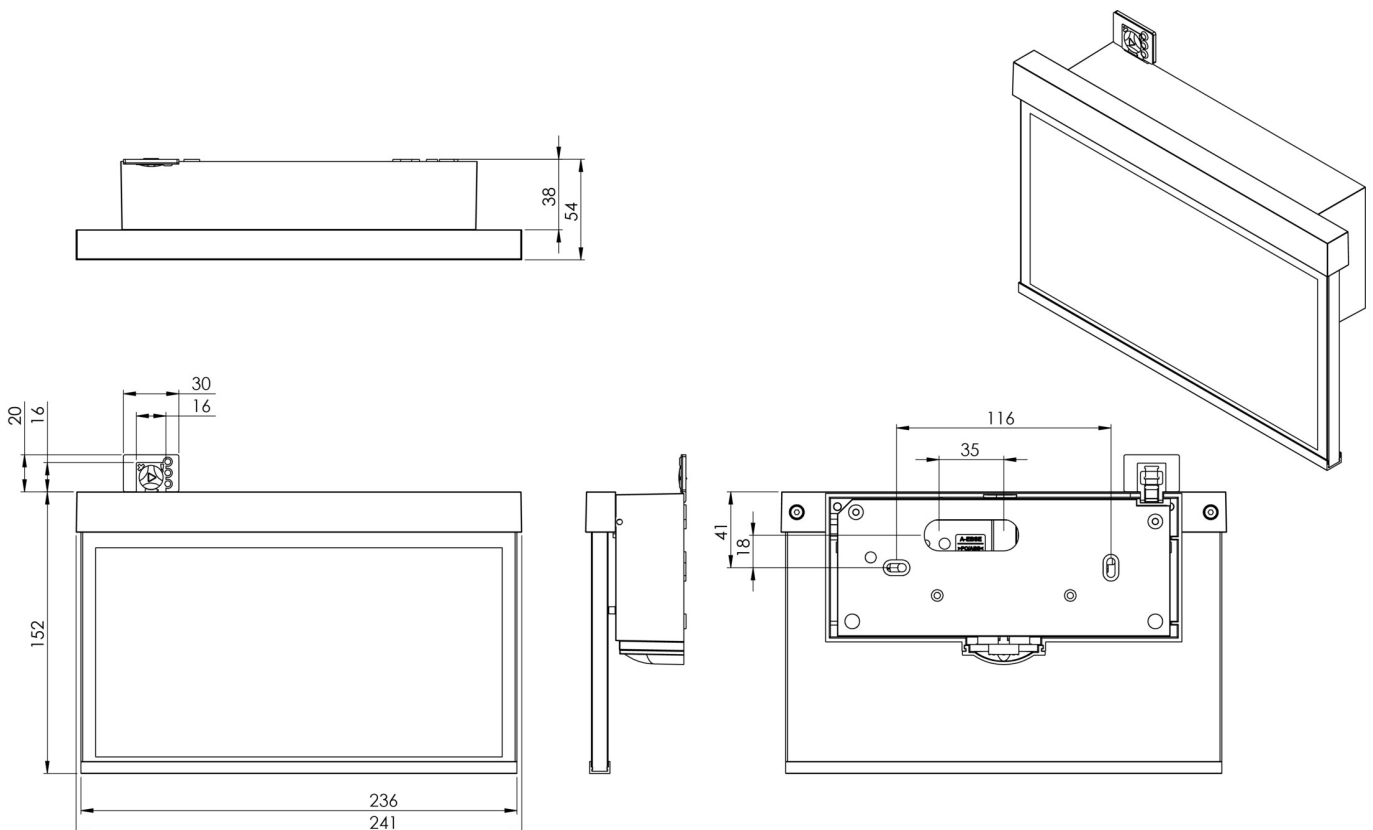

Tiefe	50 mm
Breite	236 mm
Höhe	151 mm
Gewicht	1.25
Gewicht inkl. Verpackung	1.61
Anschlussquerschnitt	2.5 mm²
Schalteingang	Ja
Notlichtblockierung	Nein
Batterieanschluss	Nein
Dimmfunktion	Ja
Zolltarifnummer	94056180
Ursprungsland	DEUTSCHLAND
EAN	4260581714840

TECHNISCHE ZEICHNUNG