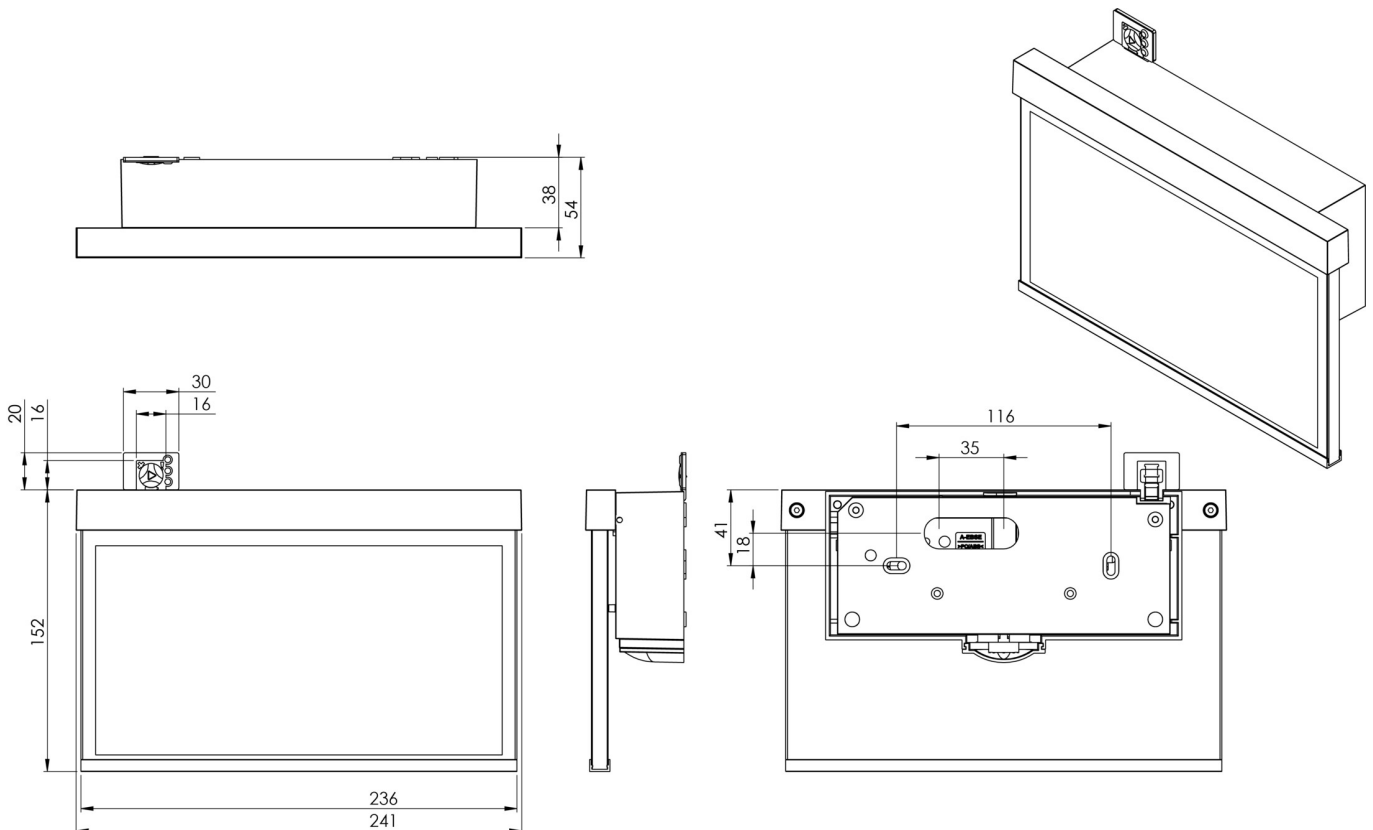

dybde	50 mm
Bredde	236 mm
Høyde	151 mm
Vekt	1.22
Vekt inkludert emballasje	1.58
Tverrsnitt for tilkobling	1.5 mm²
Koblingsinngang	Nei
Blokkering av nødlys	Nei
Batteritilkobling	Nei
Dimmefunksjon	Nei
Tolltariffnummer	94056180
EAN	4260581714802

TEKNISK TEGNING