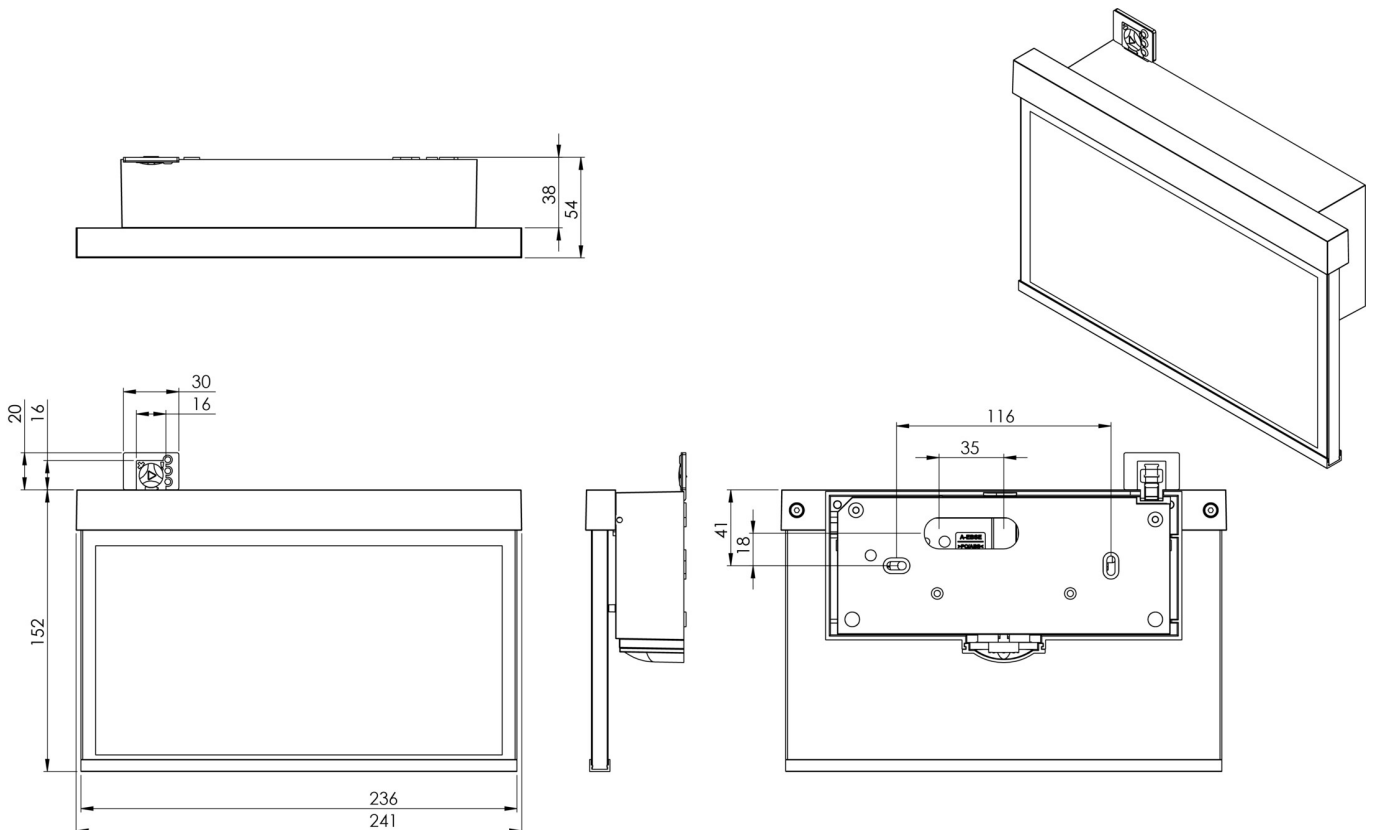

dybde	50 mm
Bredde	236 mm
Høyde	151 mm
Vekt	1.22
Vekt inkludert emballasje	1.58
Tverrsnitt for tilkobling	1.5 mm²
Koblingsinngang	Nei
Blokkering av nødlys	Nei
Batteritilkobling	Nei
Dimmefunksjon	Nei
Tolltariffnummer	94056180
EAN	4260581714826

TEKNISK TEGNING