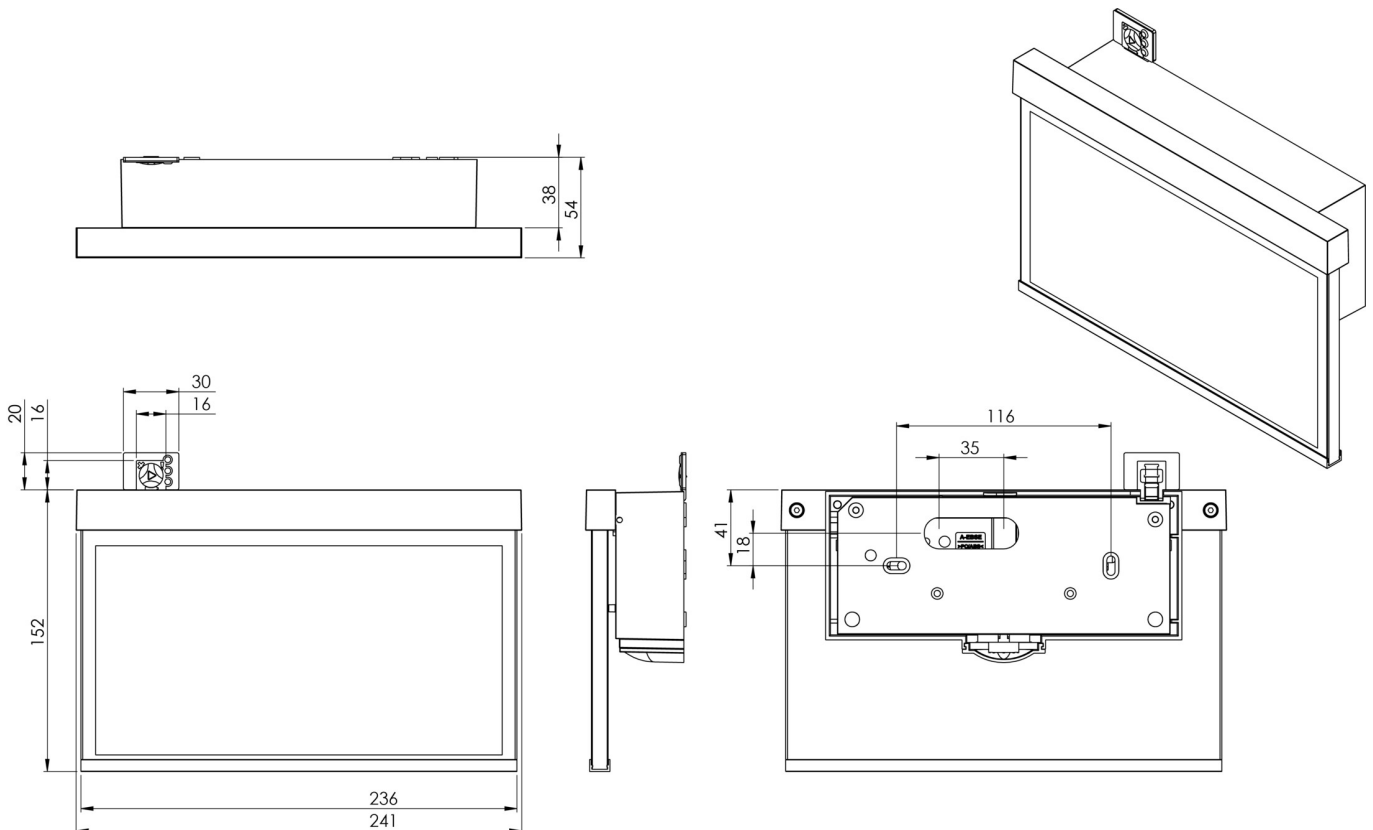

dybde	50 mm
Bredde	236 mm
Høyde	151 mm
Vekt	1.22
Vekt inkludert emballasje	1.58
Tverrsnitt for tilkobling	1.5 mm²
Koblingsinngang	Nei
Blokkering av nødlys	Nei
Batteritilkobling	Nei
Dimmefunksjon	Nei
Tolltariffnummer	94056180
EAN	4260581714819

TEKNISK TEGNING