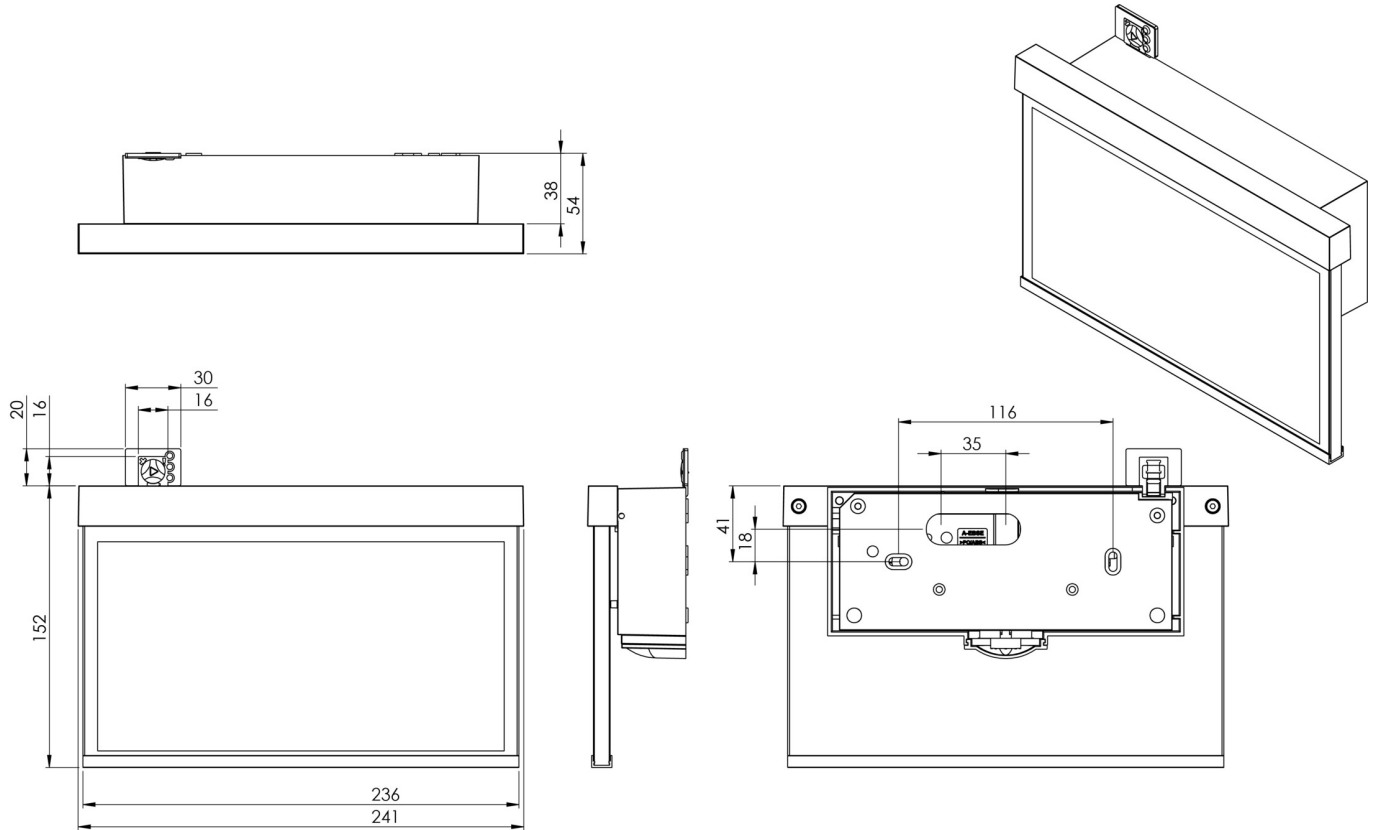

TEKNISK TEGNING

TILBEHØRSLISTE

BALLPLX-AM -

AM-X-APA - AM/AX utenpåliggende adapter

LIGNENDE PRODUKTER

Varenr.	Bilde	overvåkning	omsorg	Farge	investering	Automatisk inspeksjonsbok	Vedlikeholdsinnsats	fjernvedlikehold	maks. lys	Individuell lysovervåking
AMW003SC-AZ		Selvkontroll (SC)	Ett batteri	RAL 7016	€	nei	høy	nei	ubegrenset	seg selv
AMW003SC-E		Selvkontroll (SC)	Ett batteri	Edelstahl	€	nei	høy	nei	ubegrenset	seg selv

Fra: 05.03.2025 - Det tas forbehold om tekniske endringer og feil.