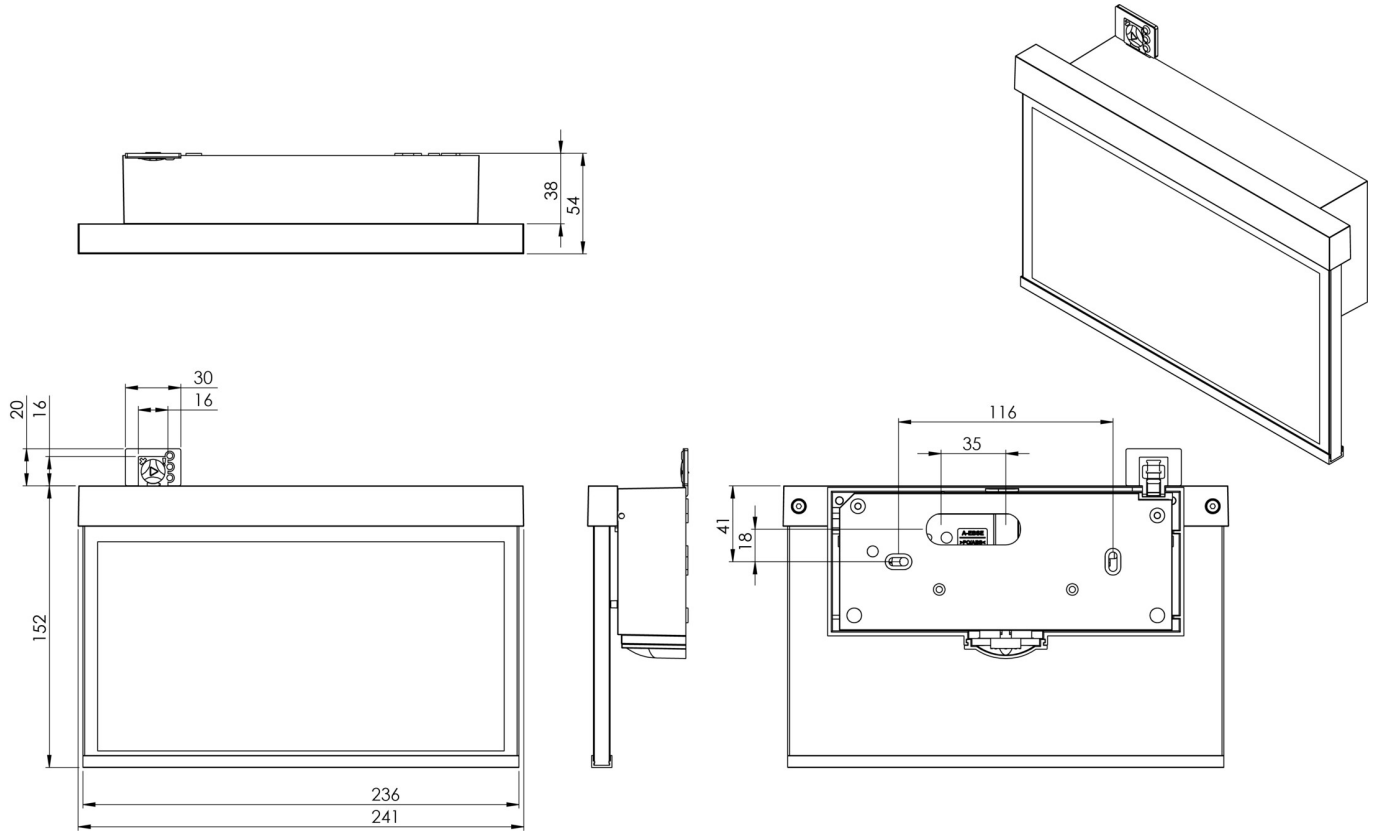

## DONNÉES TECHNIQUES

Type de luminaire	Luminaire à pictogramme
Type d'installation	Montage mural
Distance de reconnaissance	22 m
Pictogramme	Set
Ampoules	LED
Matériel du boîtier	Zinc moulé sous pression
Couleur du boîtier	blanc
Type de protection (IP)	IP40
Résistance aux impacts (IK)	≥ 3
Certification	WEEE, CE
Classe de protection	2
Alimentation	Batterie autonome
Surveillance	SelfControl (SC)
Temps d'autonomie	3 h
Batterie	NIMH 4,8 V/
Mode de fonctionnement	Mode veille / mode continu

Tension d'entréeAC	230 V
Fréquence d'entrée	50 / 60 Hz
Puissance max.	4,7 W
Puissance DS	4,7 W
Puissance BS	1,95 W
Température ambiante DS	-5 °C à 40 °C
Température ambiante BS	-5 °C à 40 °C
Profondeur	50 mm
Largeur	236 mm
Hauteur	151 mm
Poids	1.37
Poids, emballage inclus	1.73
Section de raccordement	2.5 mm <sup>2</sup>
Entrée de commutation	Oui
Blocage de l'éclairage de secours	Oui
Connexion de la batterie	Fiche
Fonction de variation	Oui
Numéro du tarif douanier	94056180
EAN	4260349828420

## DESSIN TECHNIQUE