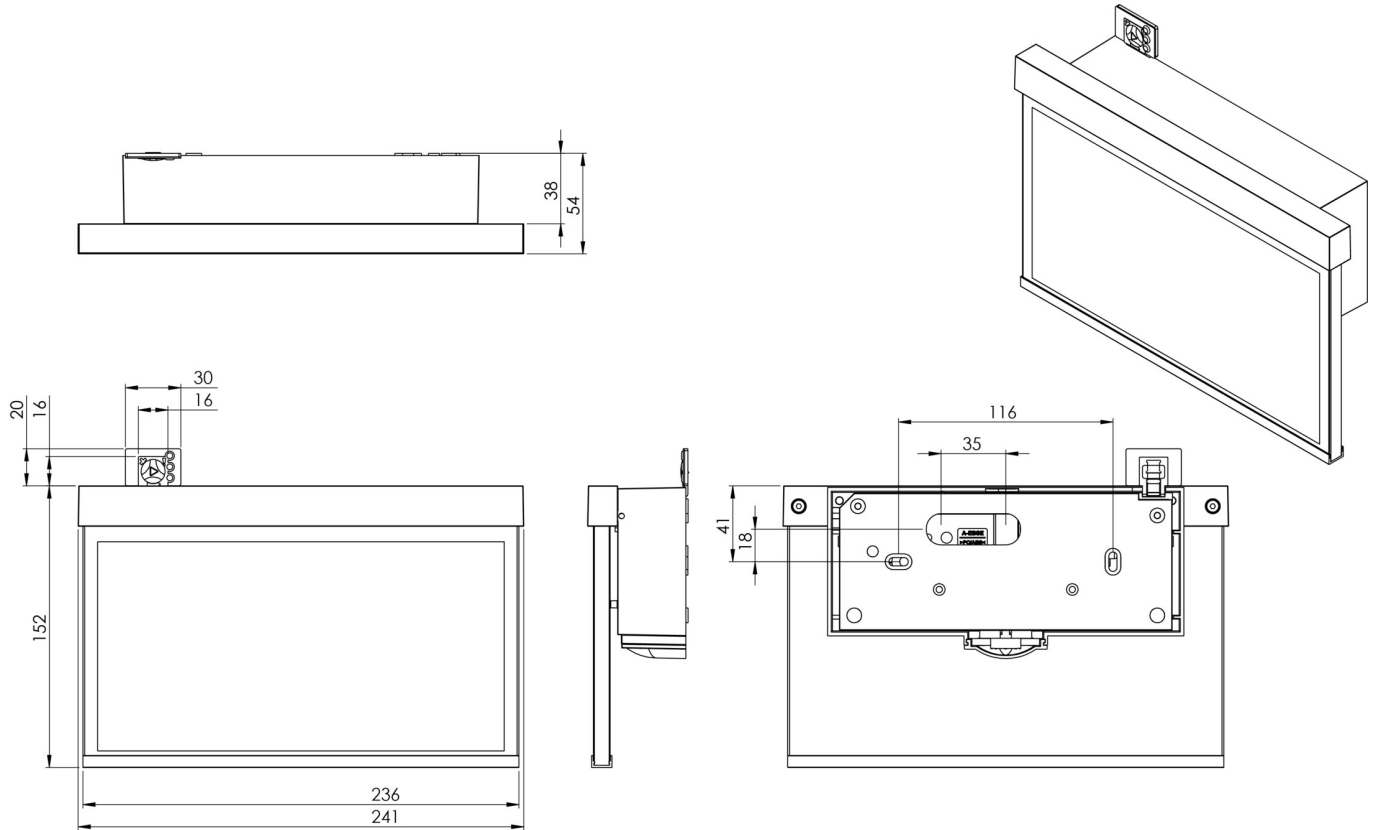

TEKNISK TEGNING

TILBEHØRSLISTE

BALLPLX-AM -

AM-X-APA - AM/AX utenpåliggende adapter

LIGNENDE PRODUKTER

Varenr.	Bilde	overvåkning	omsorg	Farge	investering	Automatisk inspeksjonsbok	Vedlikeholdsinnsats	fjernvedlikehold	maks. lys	Individuell lysovervåking
AMW001SC		Selvkontroll (SC)	Ett batteri	RAL 9003	€	nei	høy	nei	ubegrenset	seg selv
AMW001SC-E		Selvkontroll (SC)	Ett batteri	Edelstahl	€	nei	høy	nei	ubegrenset	seg selv

Fra: 05.03.2025 - Det tas forbehold om tekniske endringer og feil.