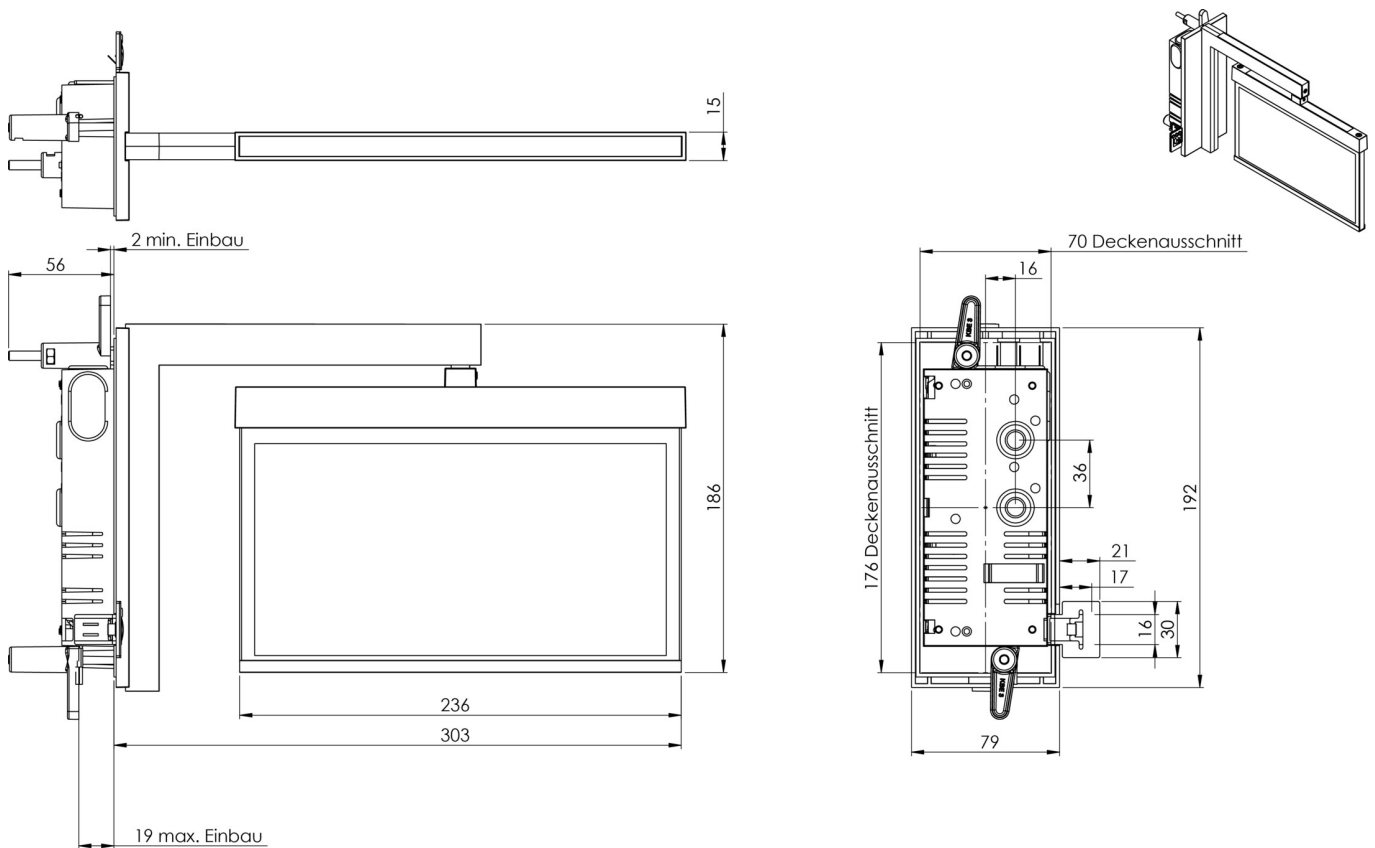

Høyde	196 mm
Installasjonslengde	176 mm
Installasjonsbredde	68 mm
Installasjonshøyde	40 mm
Vekt	1.41
Vekt inkludert emballasje	1.77
Tverrsnitt for tilkobling	2.5 mm²
Koblingsinngang	Nei
Blokkering av nødlys	Nei
Batteritilkobling	Nei
Lysstrømnettverk	165 lm
Lysstrøm nødsituasjon	165 lm
Tolltariffnummer	94056180
EAN	4260682156488

TEKNISK TEGNING