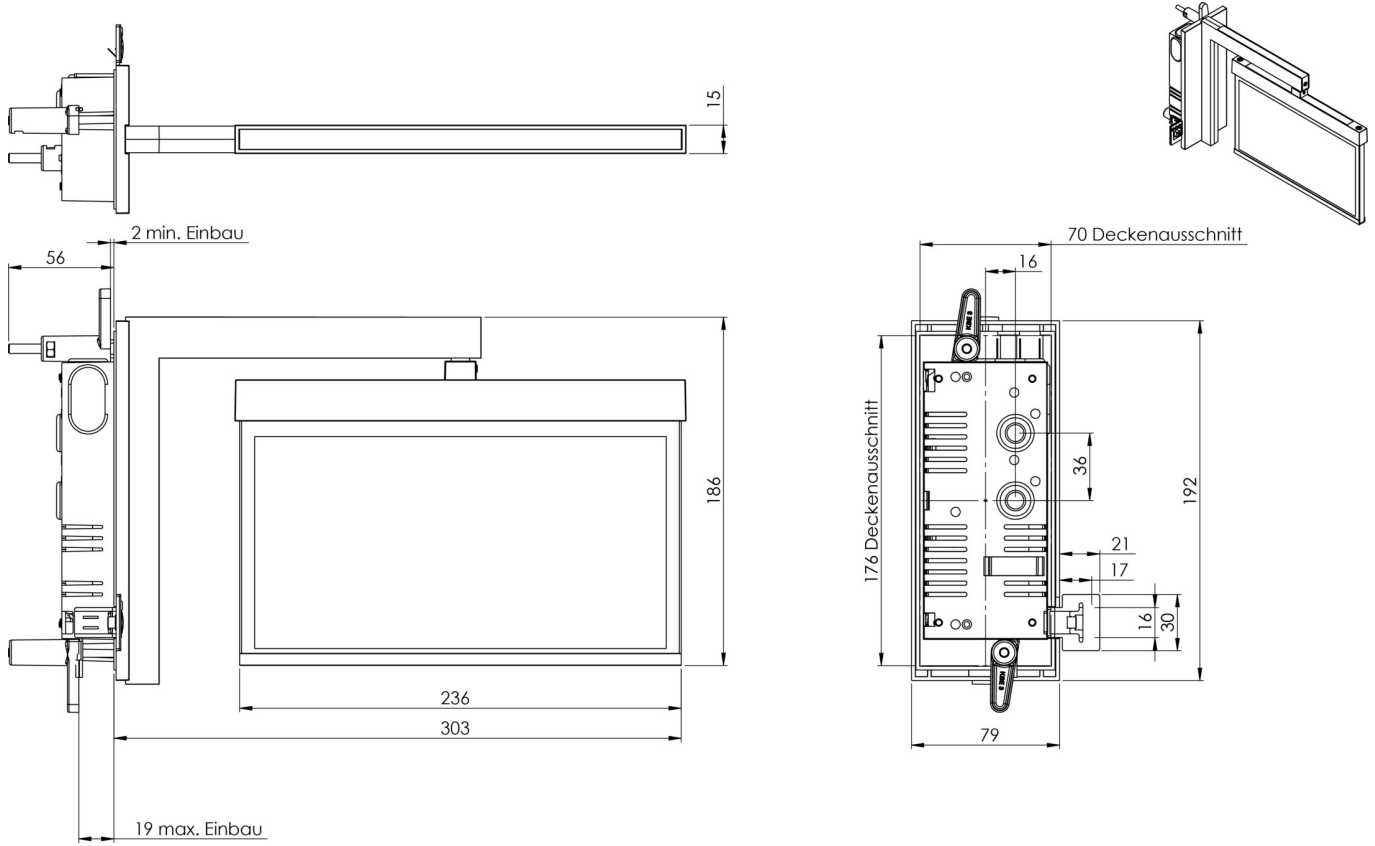

**Art.-Nr: AMRA509CC**

**Luminaire à pictogramme systèmes d'alimentation électrique centralisée**

**Montage mural encastré, CoreCompact 24, CPS, 22 m, IP20, Zinc moulé sous pression, blanc**

AMRA est un luminaire à pictogramme de secours en zinc moulé sous pression destiné à un montage mural encastré conçu comme support mural pour l'identification des voies de secours et d'évacuation. Il fait partie de la série de luminaires A, laquelle propose des systèmes pour tout type de montage et a reçu le German Design Award pour son design rectiligne homogène. Les luminaires de la série A sont équipés d'ampoules LED modernes et offrent une grande flexibilité grâce à leur système de pictogrammes variables.

Luminaire à pictogramme de secours LED conforme à DIN EN 60598-1, DIN EN 60598-2-22, DIN EN 7010 et DIN EN 1838.

Plus d'informations

**DONNÉES TECHNIQUES**

Type de luminaire	Luminaire à pictogramme
Type d'installation	Montage mural encastré
Distance de reconnaissance	22 m
Pictogramme	Set
Ampoules	LED
Matériel du bôitier	Zinc moulé sous pression
Couleur du bôitier	blanc
Type de protection (IP)	IP20
Résistance aux impacts (IK)	≥ 3
Certification	WEEE, CE, ENEC
Classe de protection	2
Alimentation	systèmes d'alimentation électrique centralisée
Surveillance	CoreCompact 24
Temps d'autonomie	CPS
Mode de fonctionnement	Mode veille / mode continu
Tension d'entréeAC	24 V
Puissance max.	2,8 W

Puissance DS	2,8 W
Puissance BS	0,4 W
Température ambiante DS	-5 °C - 40 °C
Température ambiante BS	-5 °C - 40 °C
Profondeur	79 mm
Largeur	306 mm
Hauteur	196 mm
Longueur de montage	176 mm
Largeur de montage	68 mm
Hauteur de montage	40 mm
Poids	1.41
Poids, emballage inclus	1.77
Section de raccordement	2.5 mm <sup>2</sup>
Entrée de commutation	non
Blocage de l'éclairage de secours	non
Connexion de la batterie	non
Flux lumineux réseau	165 lm
Flux lumineux secours	165 lm
Numéro du tarif douanier	94056180
EAN	4260682156488

## DESSIN TECHNIQUE