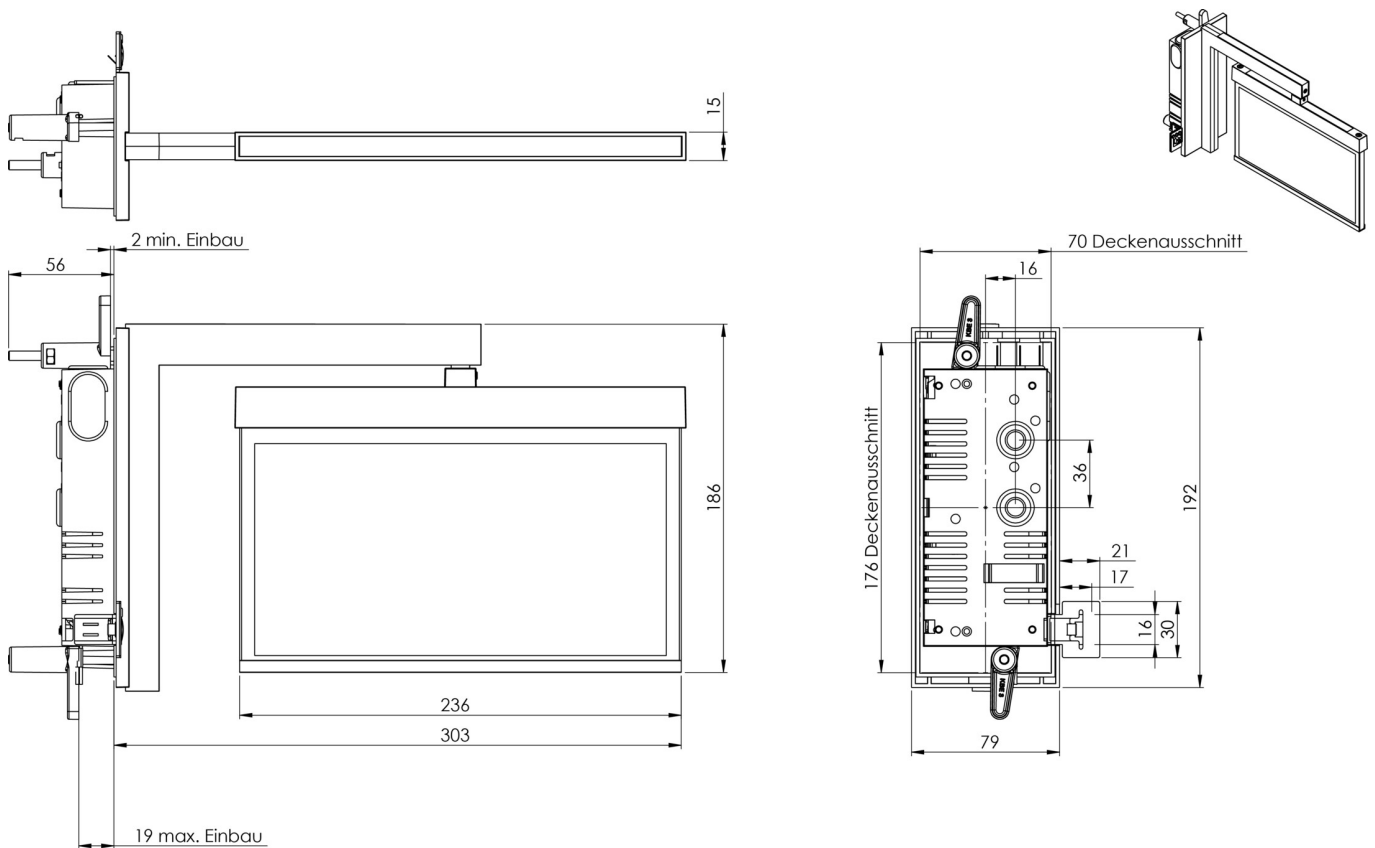

Høyde	196 mm
Installasjonslengde	176 mm
Installasjonsbredde	68 mm
Installasjonshøyde	40 mm
Vekt	1.41
Vekt inkludert emballasje	1.77
Tverrsnitt for tilkobling	2.5 mm²
Koblingsinngang	Nei
Blokkering av nødlys	Nei
Batteritilkobling	Nei
Lysstrømnettverk	165 lm
Lysstrøm nødsituasjon	165 lm
Tolltariffnummer	94056180
EAN	4260682156501

TEKNISK TEGNING