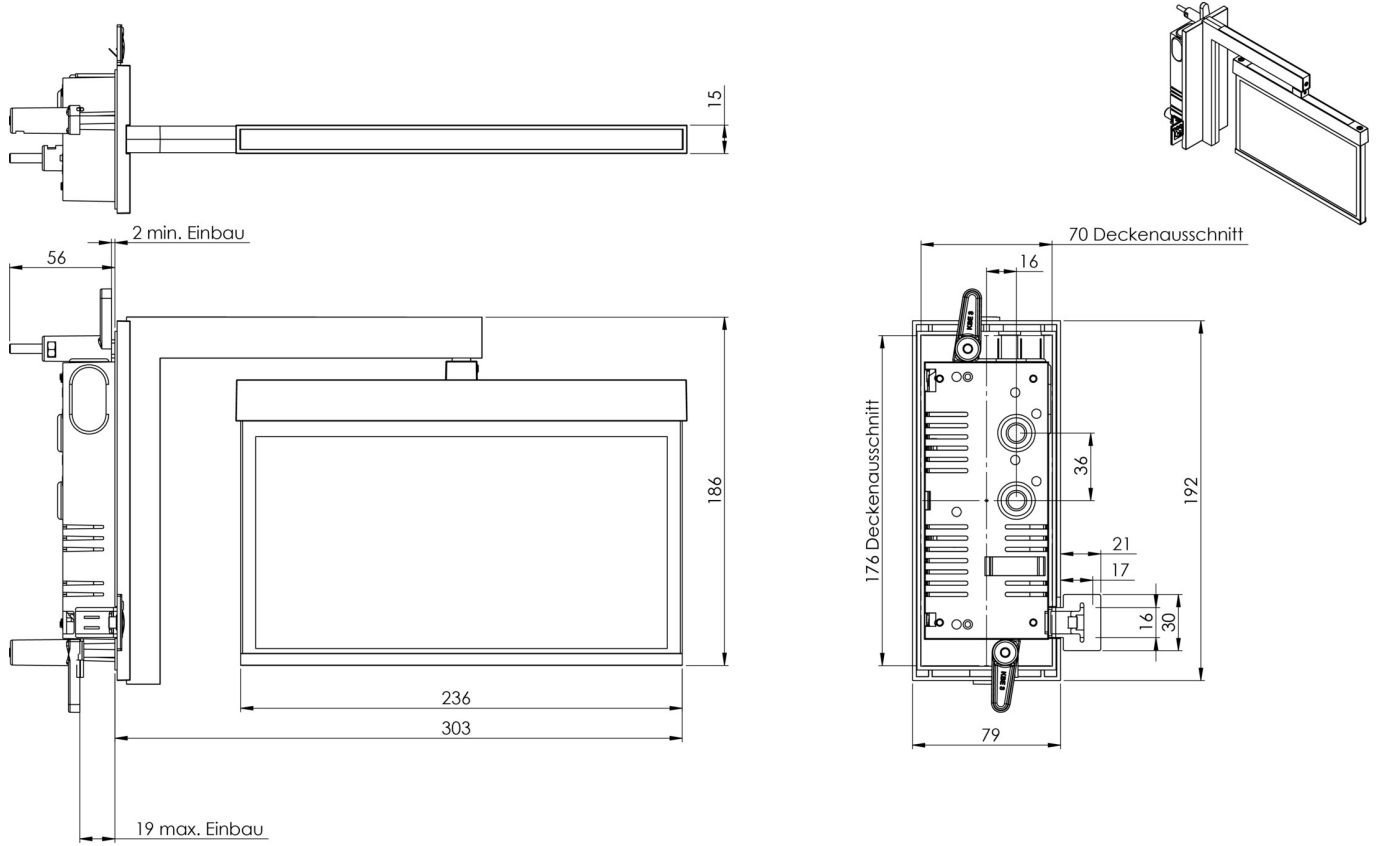

DESSIN TECHNIQUE

Liste des accessoires

AM-XBE -