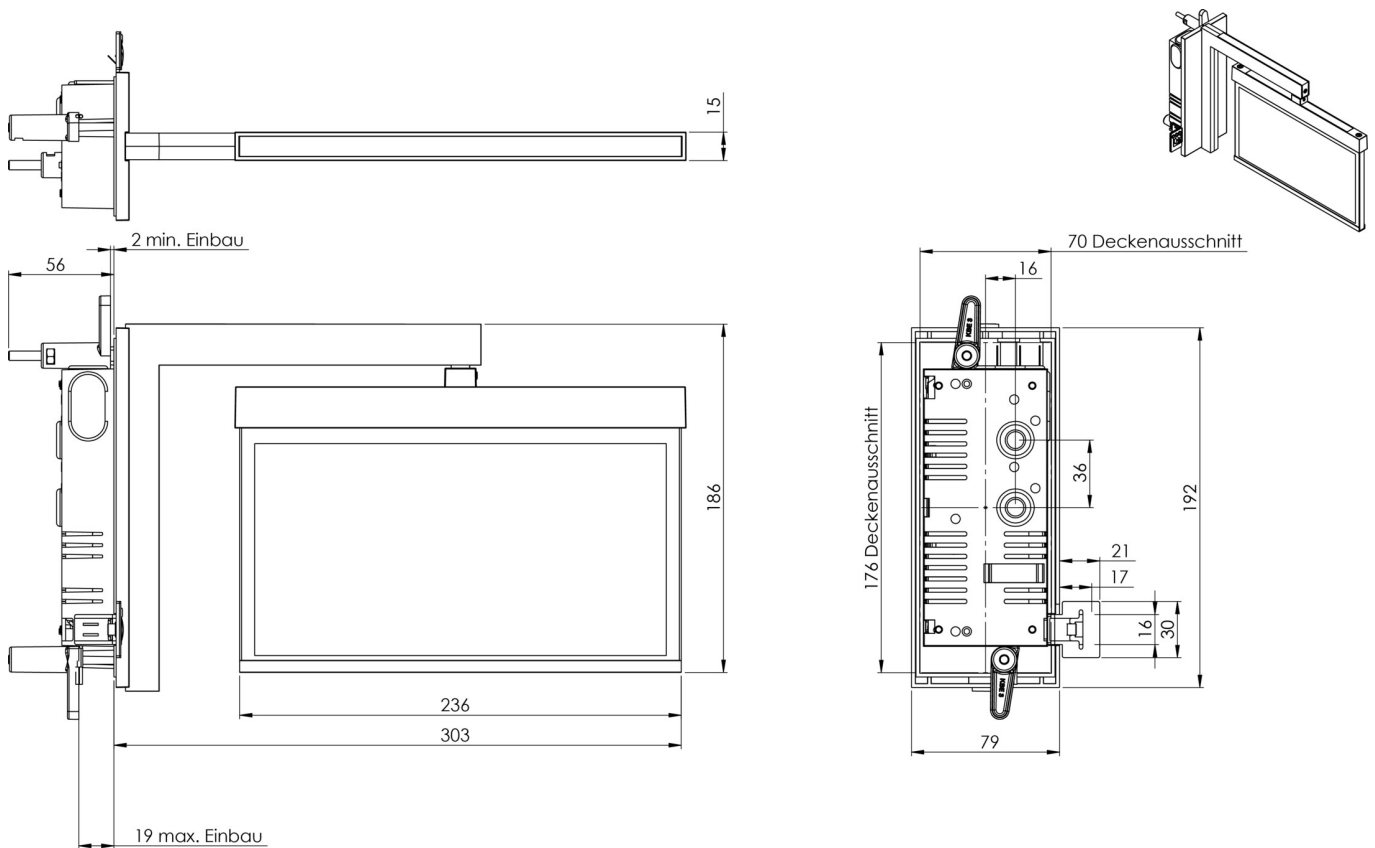

Høyde	196 mm
Installasjonslengde	176 mm
Installasjonsbredde	68 mm
Installasjonshøyde	40 mm
Vekt	1.41
Vekt inkludert emballasje	1.77
Tverrsnitt for tilkobling	2.5 mm²
Koblingsinngang	Nei
Blokkering av nødlys	Nei
Batteritilkobling	Nei
Lysstrømnettverk	165 lm
Lysstrøm nødsituasjon	165 lm
Tolltariffnummer	94056180
EAN	4260682156495

TEKNISK TEGNING