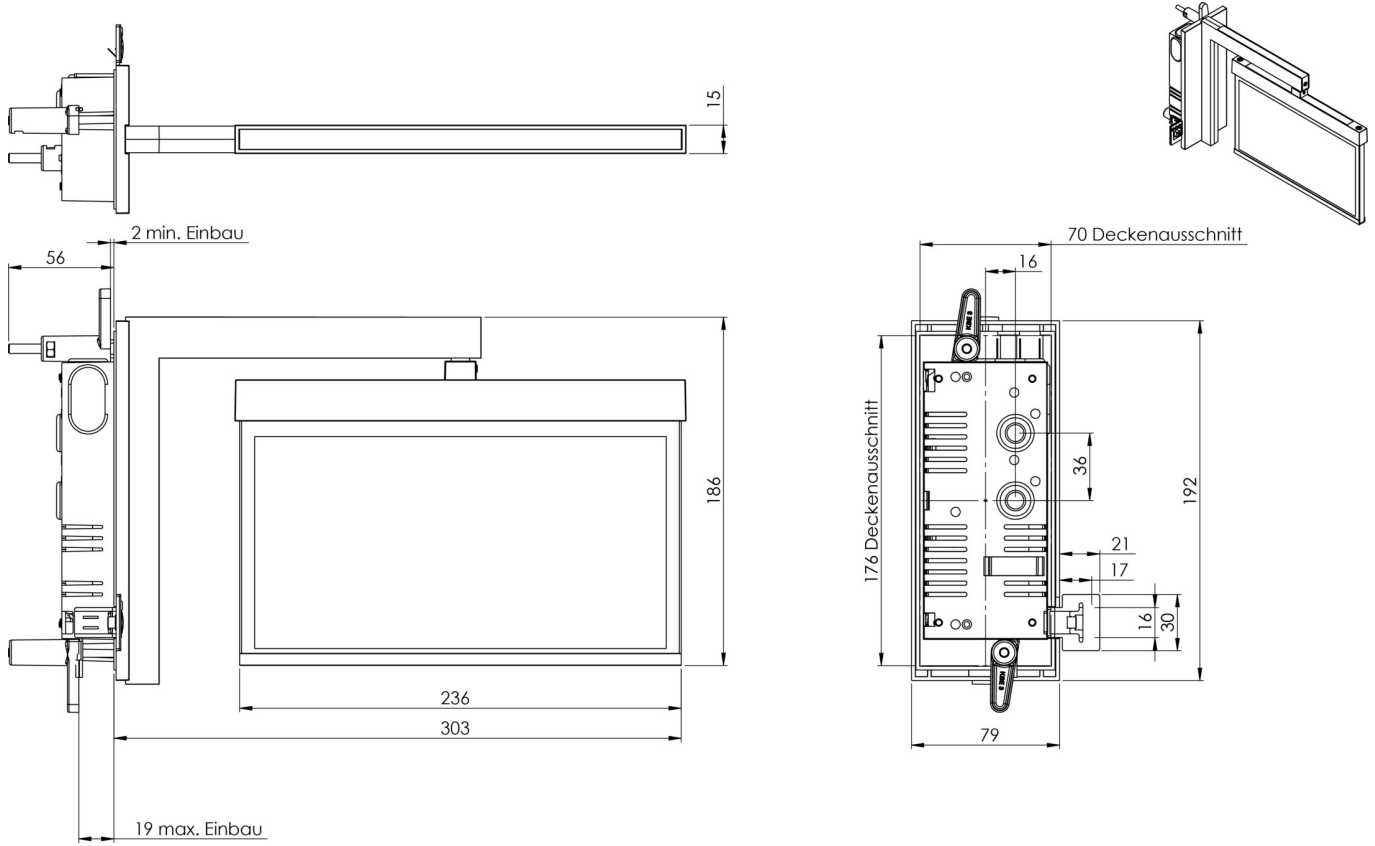

DESSIN TECHNIQUE

LISTE DES ACCESSOIRES

AM-XBE -