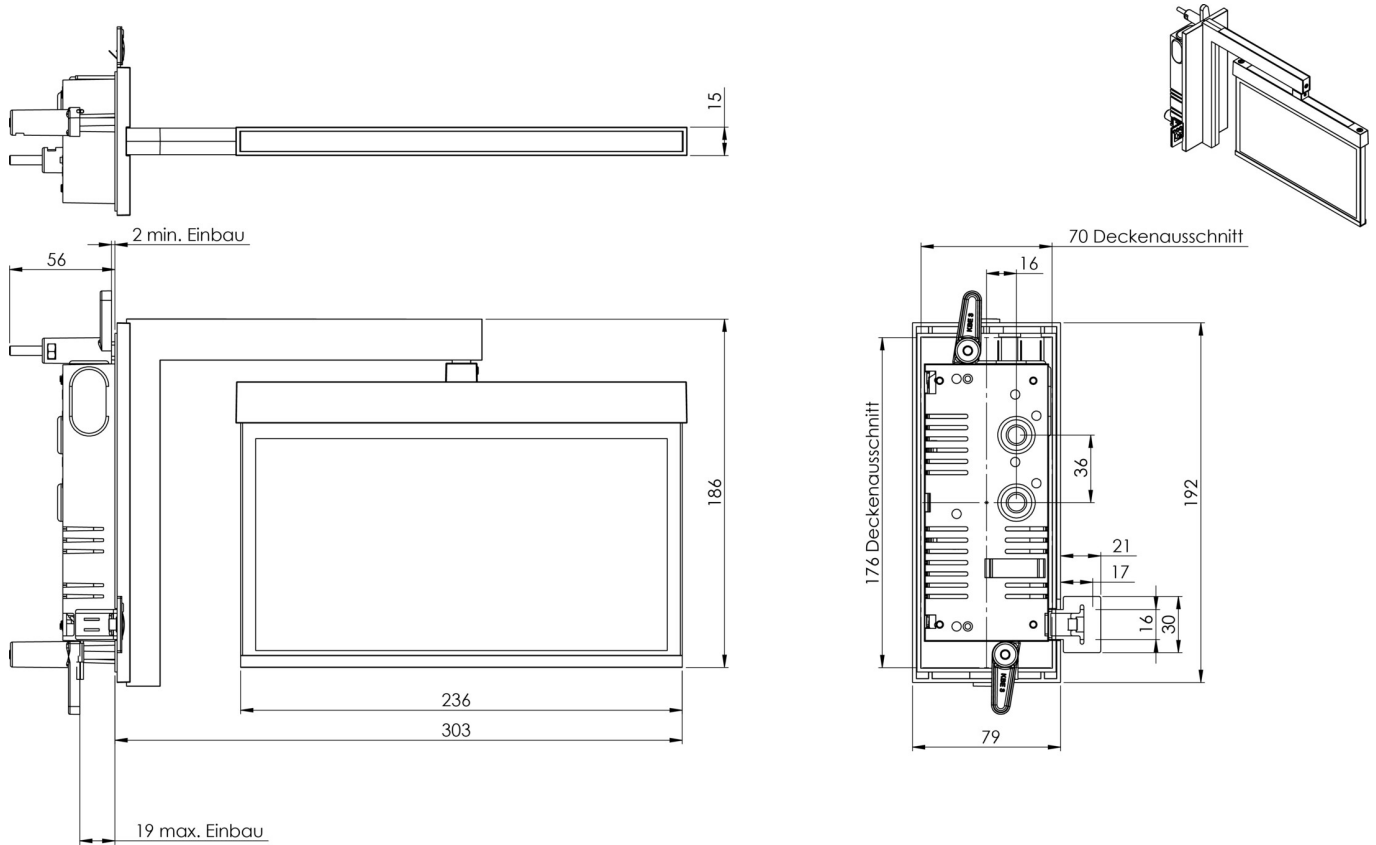

TEKNISK TEGNING

TILBEHØRSLISTE

AM-XBE -

LFP3212.K-SET-2AKKU - LiFePO4 Batteri