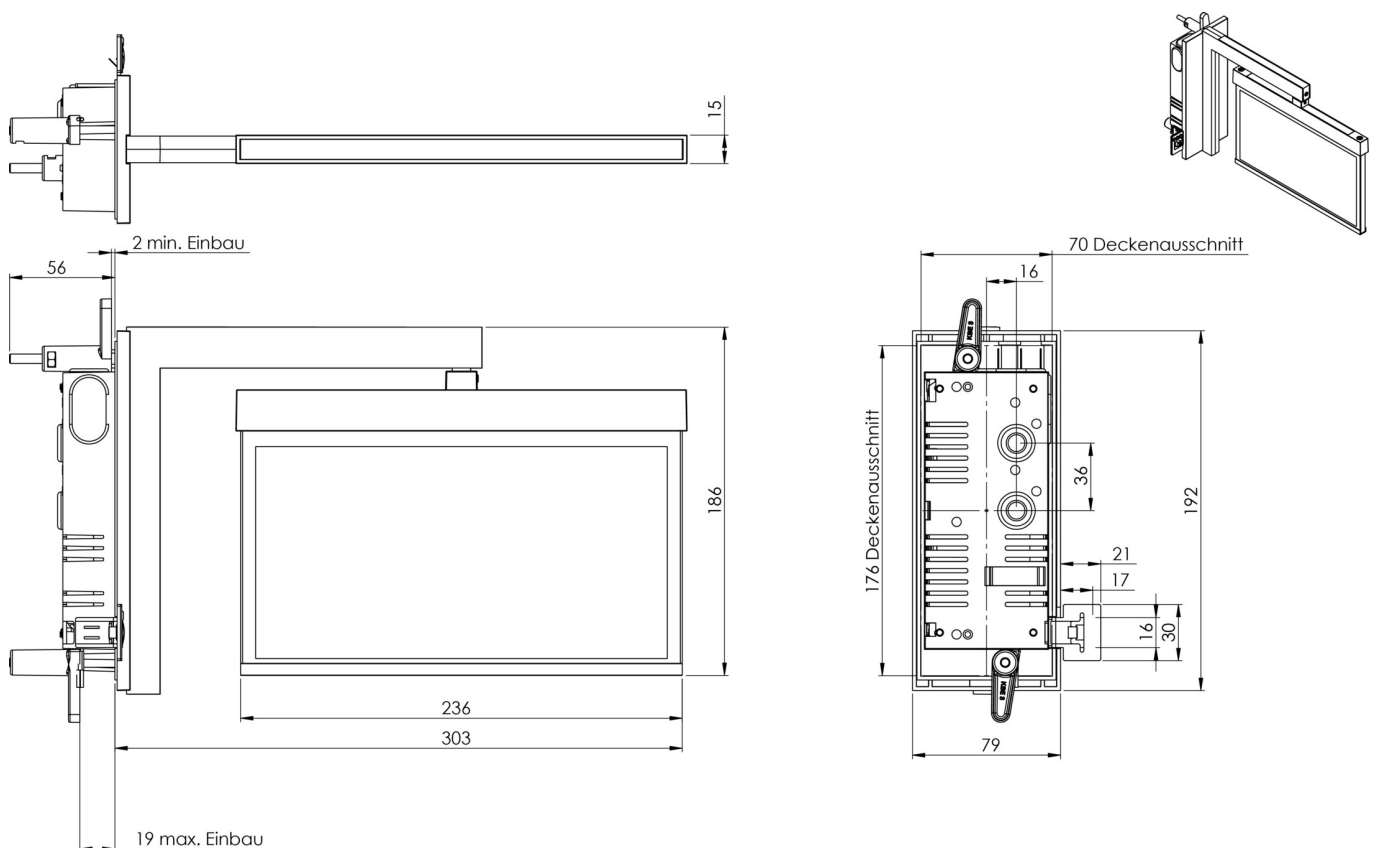

dybde	79 mm
Bredde	306 mm
Høyde	196 mm
Installasjonslengde	176 mm
Installasjonsbredde	68 mm
Installasjonshøyde	40 mm
Vekt	1.56
Vekt inkludert emballasje	1.92
Tolltariffnummer	94056080
EAN	4262483022030

TEKNISK TEGNING

TILBEHØRSLISTE

AM-XBE -

Fra: 05.11.2024 - Det tas forbehold om tekniske endringer og feil.