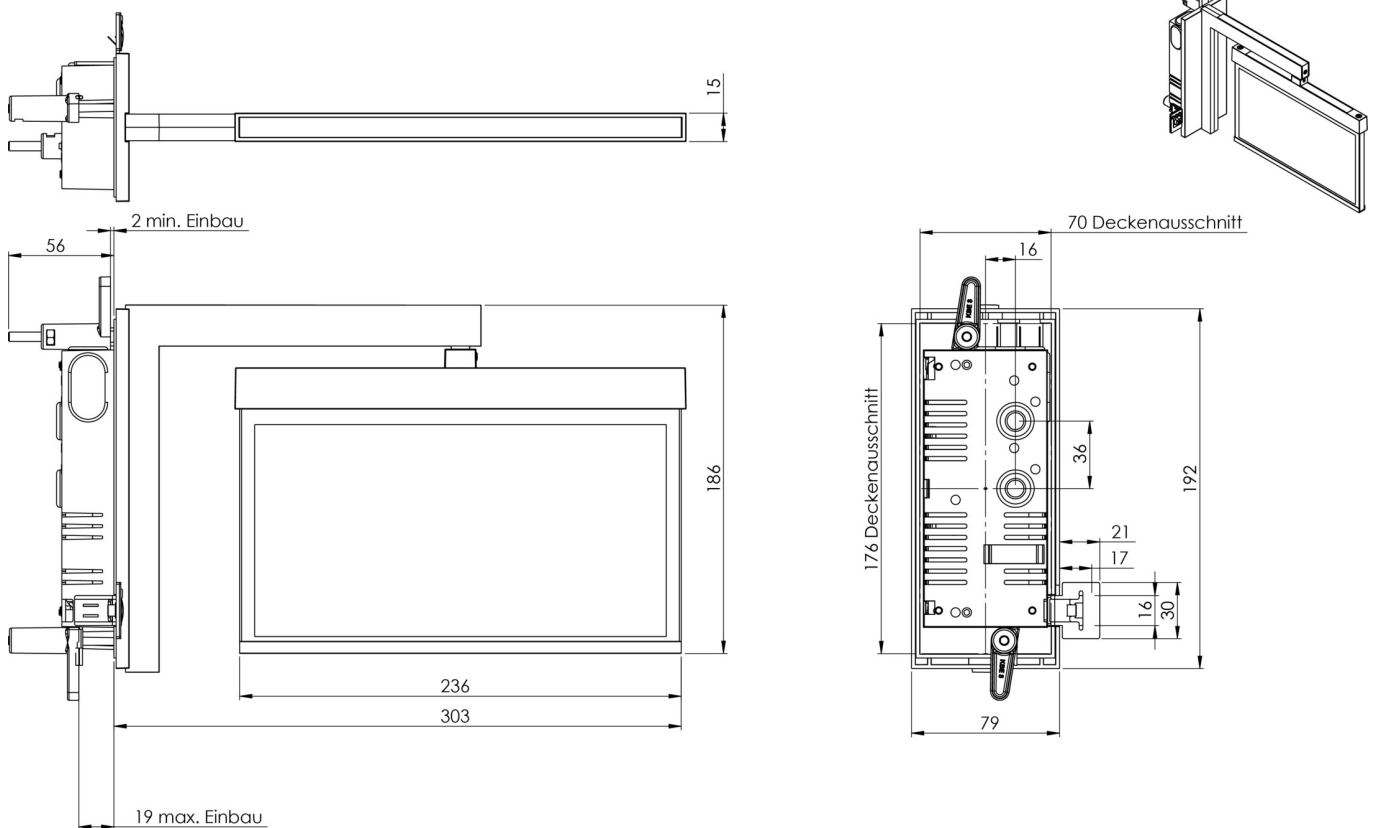

Température ambiante DS	-5 °C - 40 °C
Température ambiante BS	-5 °C - 40 °C
Profondeur	79 mm
Largeur	306 mm
Hauteur	196 mm
Longueur de montage	176 mm
Largeur de montage	68 mm
Hauteur de montage	40 mm
Poids	1.56
Poids, emballage inclus	1.92
Numéro du tarif douanier	94056080
EAN	4262483022030

DESSIN TECHNIQUE