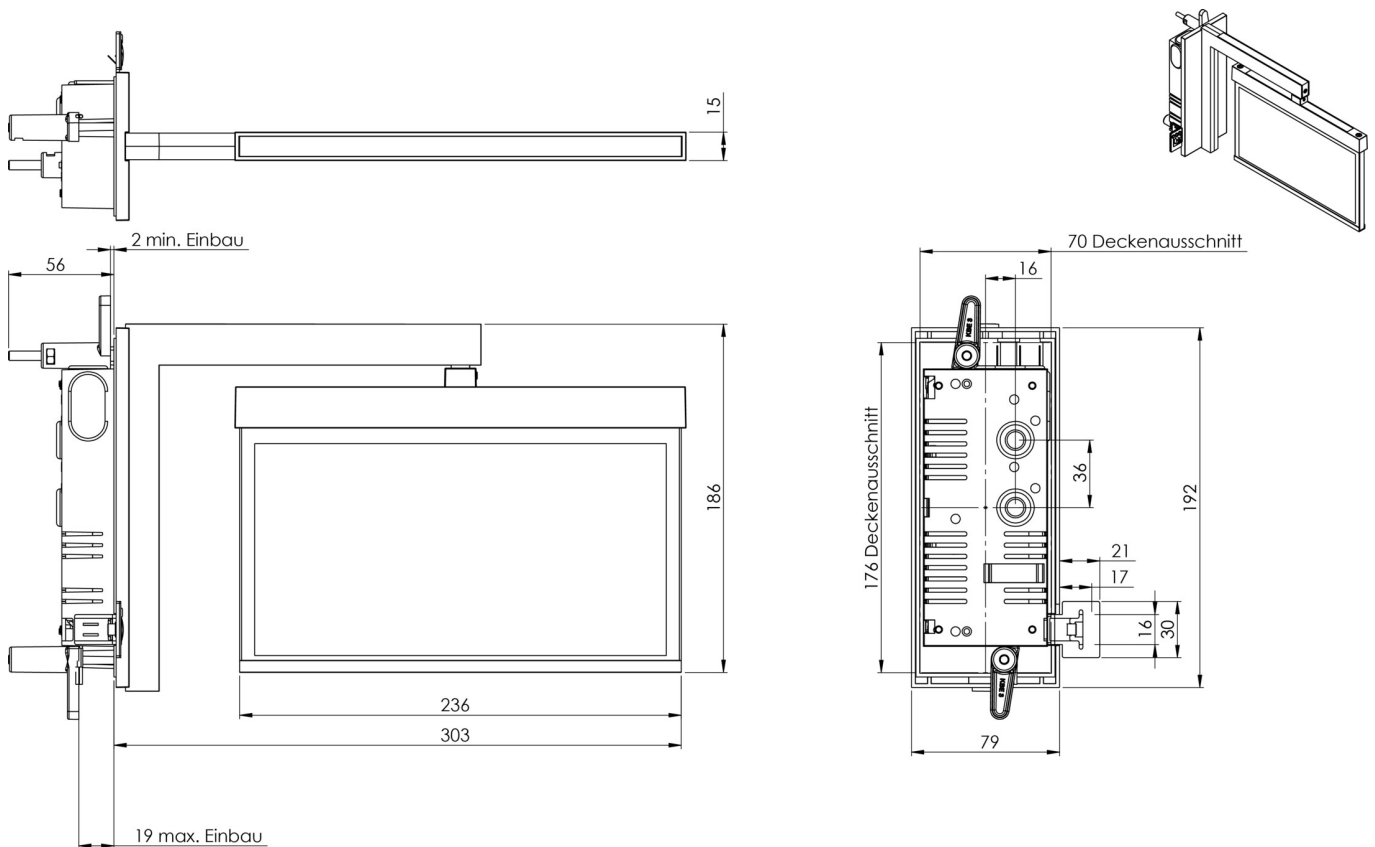

dybde	79 mm
Bredde	306 mm
Høyde	196 mm
Installasjonslengde	176 mm
Installasjonsbredde	68 mm
Installasjonshøyde	40 mm
Vekt	1.56
Vekt inkludert emballasje	1.92
Tolltariffnummer	94056080
EAN	4262483022054

TEKNISK TEGNING

TILBEHØRSLISTE

AM-XBE -

Fra: 31.10.2024 - Det tas forbehold om tekniske endringer og feil.