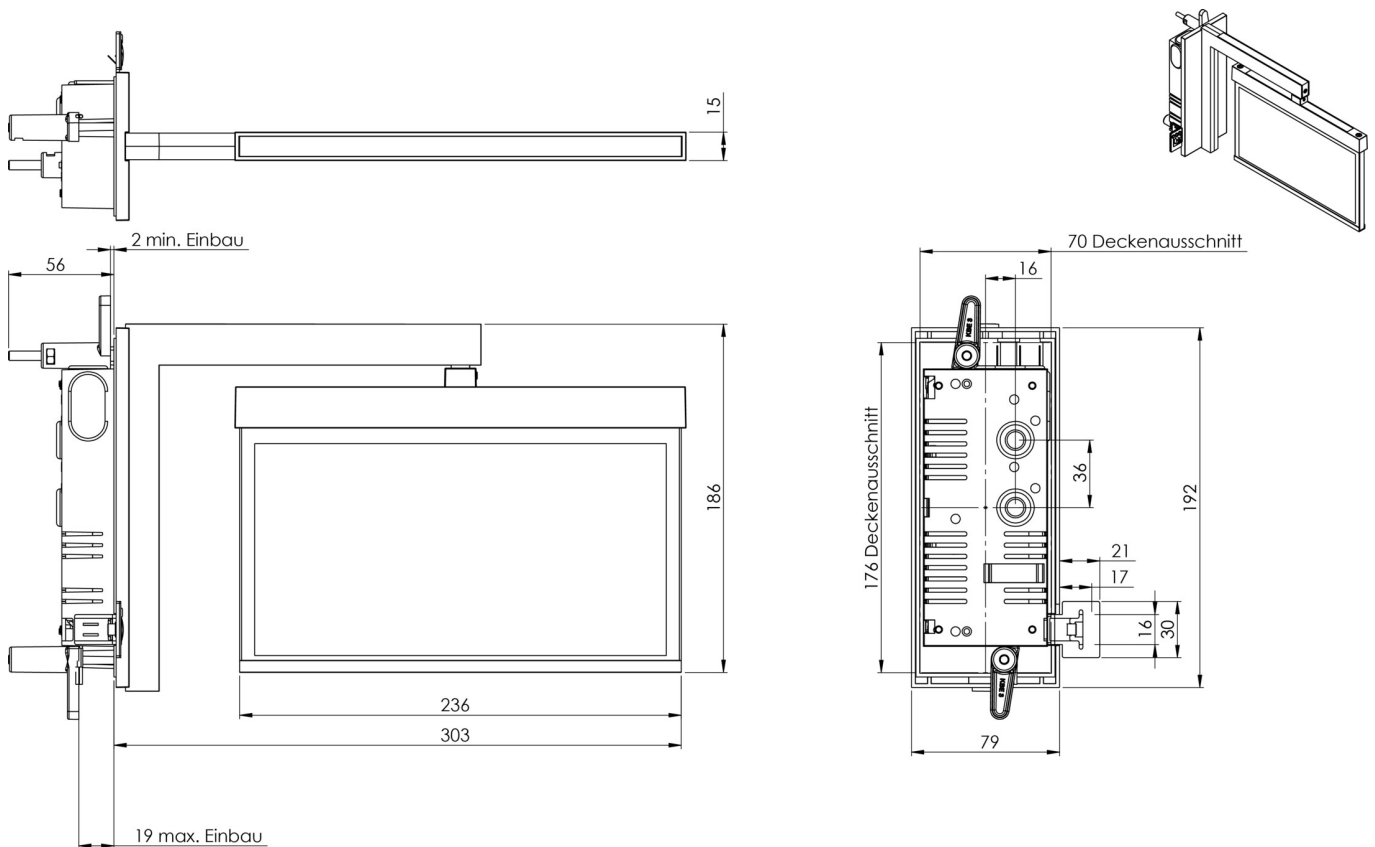

dybde	79 mm
Bredde	306 mm
Høyde	196 mm
Installasjonslengde	176 mm
Installasjonsbredde	68 mm
Installasjonshøyde	40 mm
Vekt	1.56
Vekt inkludert emballasje	1.92
Tolltariffnummer	94056080
EAN	4262483022047

TEKNISK TEGNING

TILBEHØRSLISTE

AM-XBE -

Fra: 31.10.2024 - Det tas forbehold om tekniske endringer og feil.