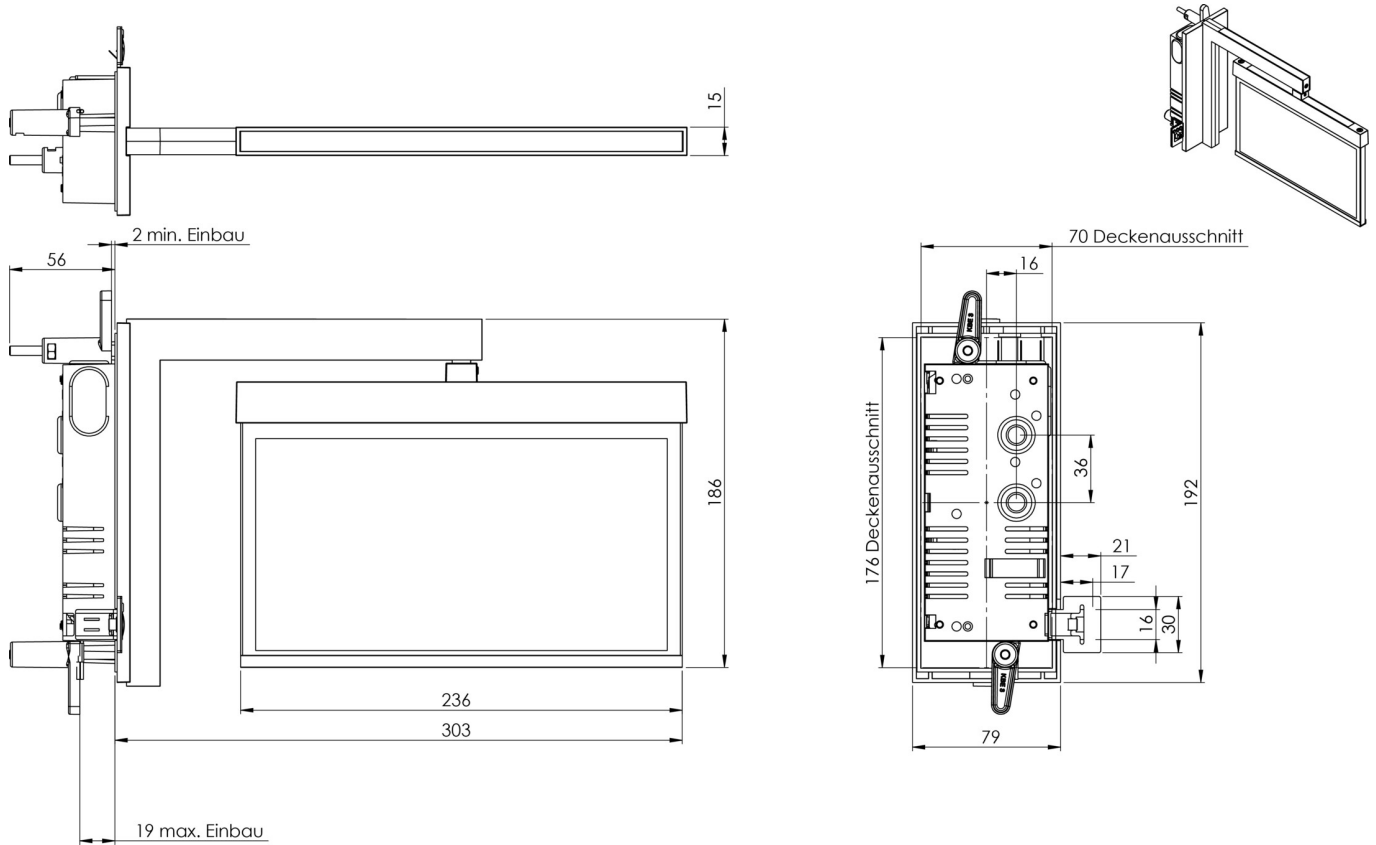

## TEKNISKE DATA

Type armatur	Utgangsskilt lys
Monteringstype	Veggmontering
Deteksjonsområde	22 m
piktogram	sett
Lyspærer	LED
Koffertmateriale	Sinkstøping
Farge på huset	hvit
IP-beskyttelse)	IP20
Slagstyrke (IK)	≥ 3
Sertifisering	WEEE, CE, ENEC
beskyttelses klasse	2
omsorg	Enkelt batteri
overvåkning	Wireless Professional
Brotid	3 timer
Batteri	LFP3212.K-SET-2AKKU
Driftsmodus	Standby kobling / permanent kobling
Inngangsspenning AC	230 V
Inngangsfrekvens	50 Hz
Maks effekt.	4,7 W
Ytelse DS	3,5 W
Ytelse BS	0,8 W
Omgivelsestemperatur DS	-5 °C - 40 °C
Omgivelsestemperatur BS	-5 °C - 40 °C

dybde	79 mm
Bredde	306 mm
Høyde	196 mm
Installasjonslengde	176 mm
Installasjonsbredde	68 mm
Installasjonshøyde	40 mm
Vekt	1.63
Vekt inkludert emballasje	1.99
Tverrsnitt for tilkobling	2.5 mm <sup>2</sup>
Koblingsinngang	Ja
Blokkering av nødlys	Ja
Batteritilkobling	Støpsel
Dimmefunksjon	Ja
Tolltariffnummer	94056180
EAN	4260682153319

## TEKNISK TEGNING