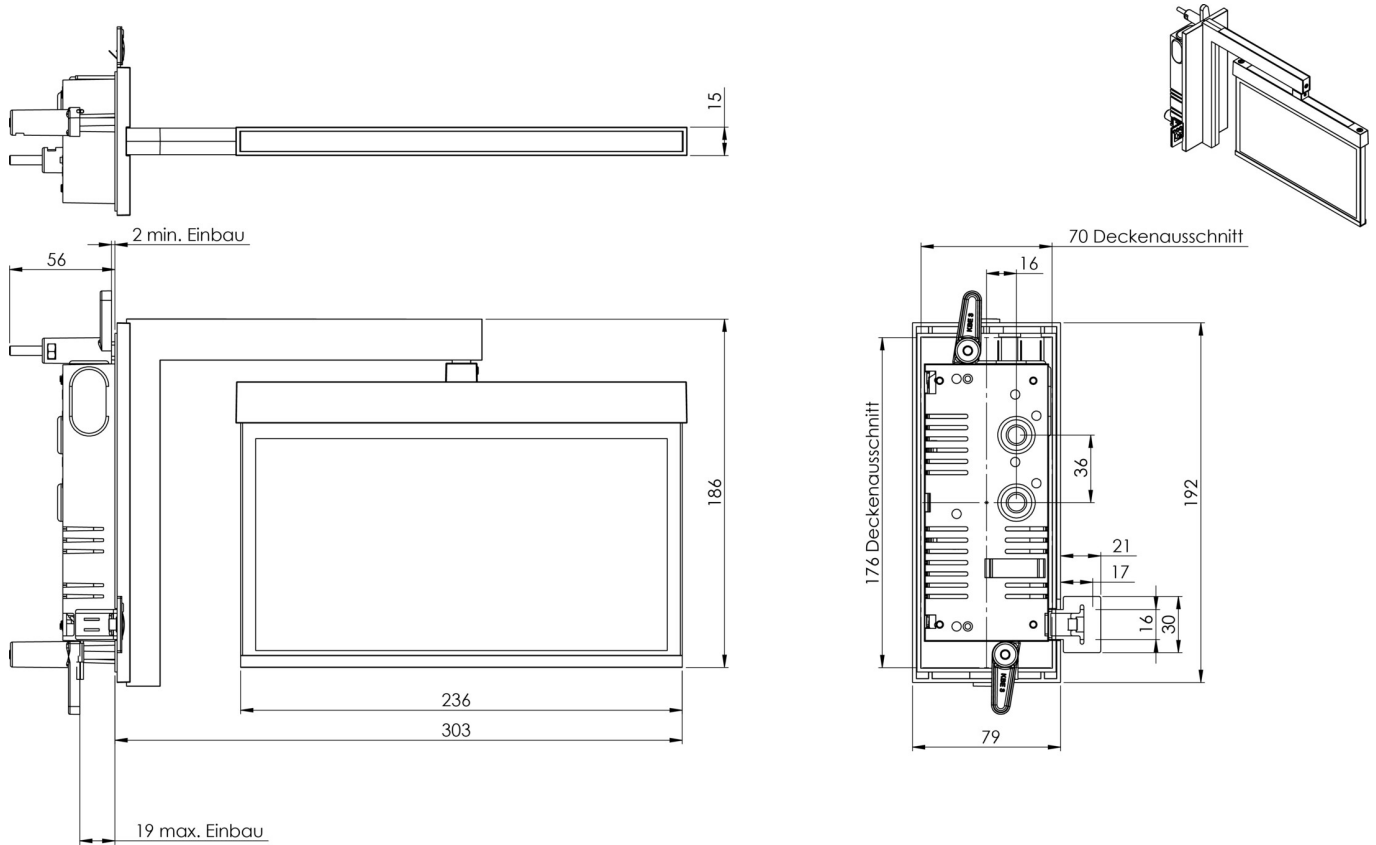

## TEKNISKE DATA

Type armatur	Utgangsskilt lys
Monteringstype	Veggmontering
Deteksjonsområde	22 m
piktogram	sett
Lyspærer	LED
Koffertmateriale	Sinkstøping
Farge på huset	rustfritt stål
IP-beskyttelse)	IP20
Slagstyrke (IK)	≥ 3
Sertifisering	WEEE, CE, ENEC
beskyttelses klasse	2
omsorg	Enkelt batteri
overvåkning	Wireless Professional
Brotid	3 timer
Batteri	LFP3212.K-SET-2AKKU
Driftsmodus	Standby kobling / permanent kobling
Inngangsspenning AC	230 V
Inngangsfrekvens	50 Hz
Maks effekt.	4,7 W
Ytelse DS	3,5 W
Ytelse BS	0,8 W
Omgivelsestemperatur DS	-5 °C - 40 °C
Omgivelsestemperatur BS	-5 °C - 40 °C

dybde	79 mm
Bredde	306 mm
Høyde	196 mm
Installasjonslengde	176 mm
Installasjonsbredde	68 mm
Installasjonshøyde	40 mm
Vekt	1.63
Vekt inkludert emballasje	1.99
Tverrsnitt for tilkobling	2.5 mm <sup>2</sup>
Koblingsinngang	Ja
Blokkering av nødlys	Ja
Batteritilkobling	Støpsel
Dimmefunksjon	Ja
Tolltariffnummer	94056180
EAN	4260682154736

## TEKNISK TEGNING