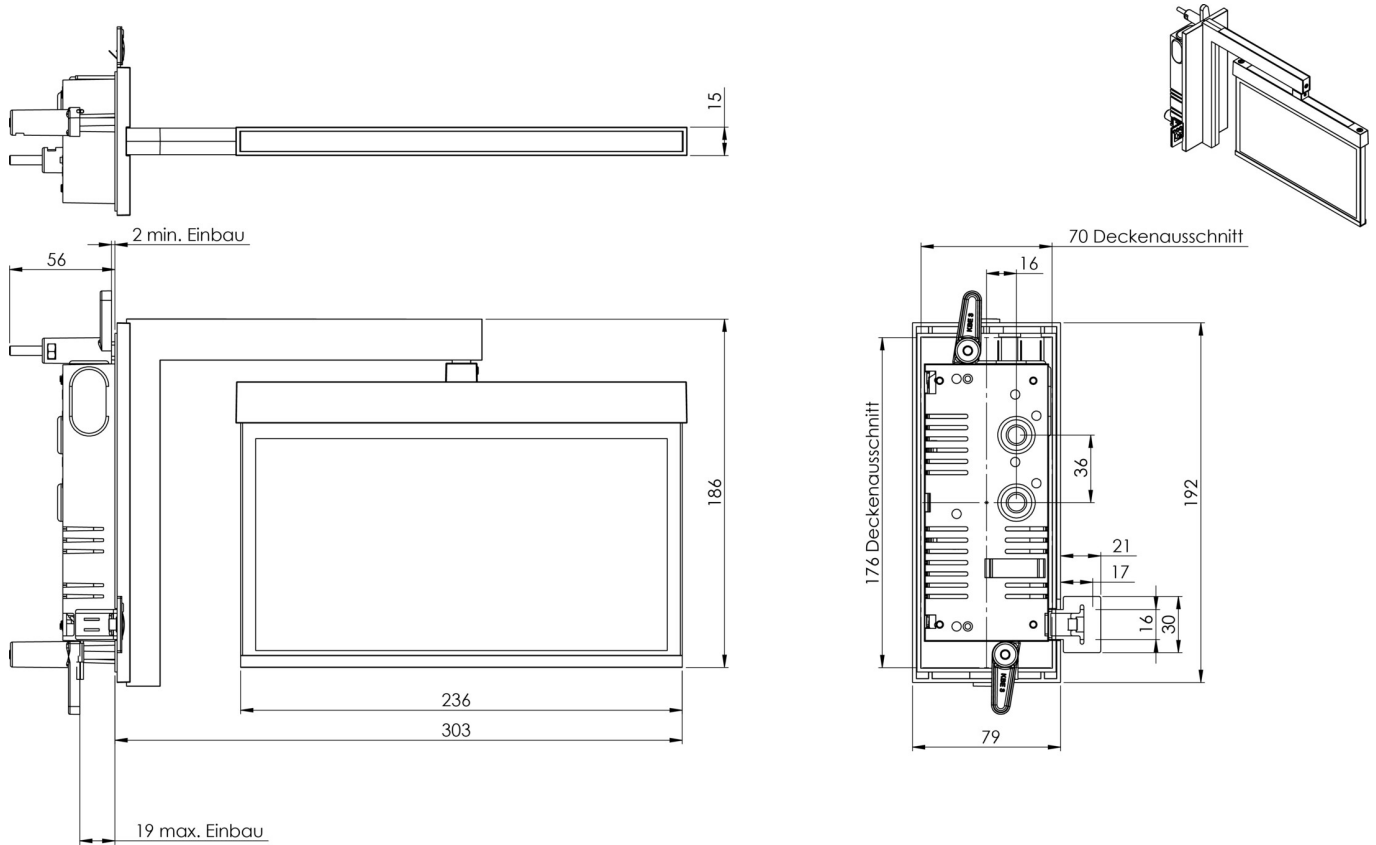

## TEKNISKE DATA

Type armatur	Utgangsskilt lys
Monteringstype	Veggmontering
Deteksjonsområde	22 m
piktogram	sett
Lyspærer	LED
Koffertmateriale	Sinkstøping
Farge på huset	antrasitt
IP-beskyttelse)	IP20
Slagstyrke (IK)	≥ 3
Sertifisering	WEEE, CE, ENEC
beskyttelses klasse	2
omsorg	Enkelt batteri
overvåkning	Wireless Professional
Brotid	3 timer
Batteri	LFP3212.K-SET-2AKKU
Driftsmodus	Standby kobling / permanent kobling
Inngangsspenning AC	230 V
Inngangsfrekvens	50 Hz
Maks effekt.	4,7 W
Ytelse DS	3,5 W
Ytelse BS	0,8 W
Omgivelsestemperatur DS	-5 °C - 40 °C
Omgivelsestemperatur BS	-5 °C - 40 °C

dybde	79 mm
Bredde	306 mm
Høyde	196 mm
Installasjonslengde	176 mm
Installasjonsbredde	68 mm
Installasjonshøyde	40 mm
Vekt	1.63
Vekt inkludert emballasje	1.99
Tverrsnitt for tilkobling	2.5 mm <sup>2</sup>
Koblingsinngang	Ja
Blokkering av nødlys	Ja
Batteritilkobling	Støpsel
Dimmefunksjon	Ja
Tolltariffnummer	94056180
EAN	4260682153326

## TEKNISK TEGNING