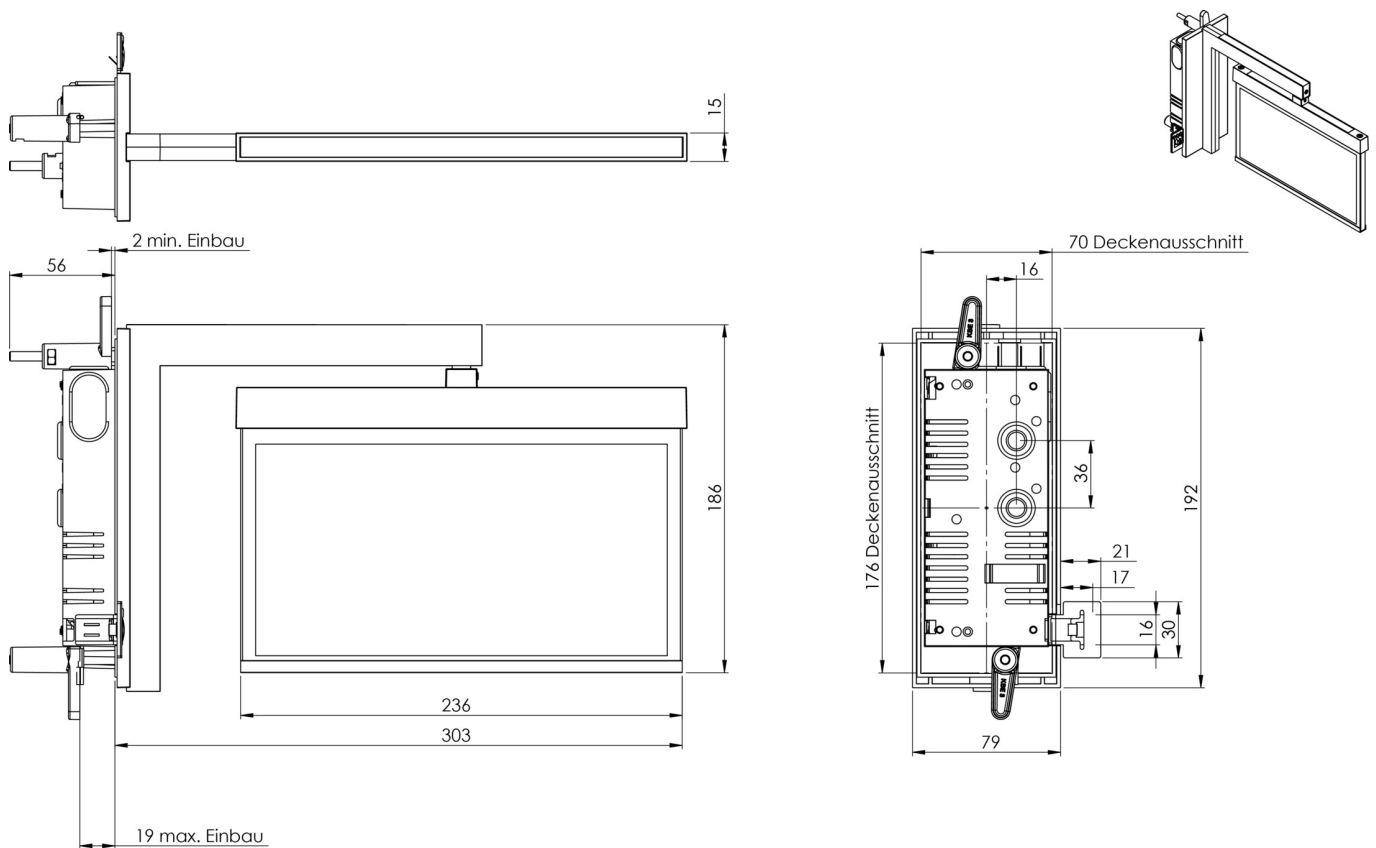

Art.-Nr: AMRA403SC
Utgangsskilt lys
Veggmontering, Selvkontroll, 3 timer, 22 m, IP20,
Sinkstøping, hvit

Mer informasjon

TEKNISKE DATA

Type armatur	Utgangsskilt lys
Monteringstype	Veggmontering
Deteksjonsområde	22 m
piktogram	sett
Lyspærer	LED
Koffertmateriale	Sinkstøping
Farge på huset	hvit
IP-beskyttelse)	IP20
Slagstyrke (IK)	≥ 3
Sertifisering	WEEE, CE, ENEC
beskyttelses klasse	2
overvåkning	SelfControl
Brotid	3 timer
Batteri	LFP3212.K-SET-2AKKU
Maks effekt.	4,3 W
Ytelse DS	3,5 W
Ytelse BS	0,9 W
Omgivelsestemperatur DS	-5 °C - 40 °C
Omgivelsestemperatur BS	-5 °C - 40 °C
dybde	79 mm
Bredde	306 mm
Høyde	196 mm
Installasjonslengde	176 mm

Installasjonsbredde	68 mm
Installasjonshøyde	40 mm
Vekt	1.56
Vekt inkludert emballasje	1.92
Tolltariffnummer	94056180
EAN	4260766555022

TEKNISK TEGNING

TILBEHØRSLISTE

AM-XBE -

Fra: 24.07.2024 - Det tas forbehold om tekniske endringer og feil.