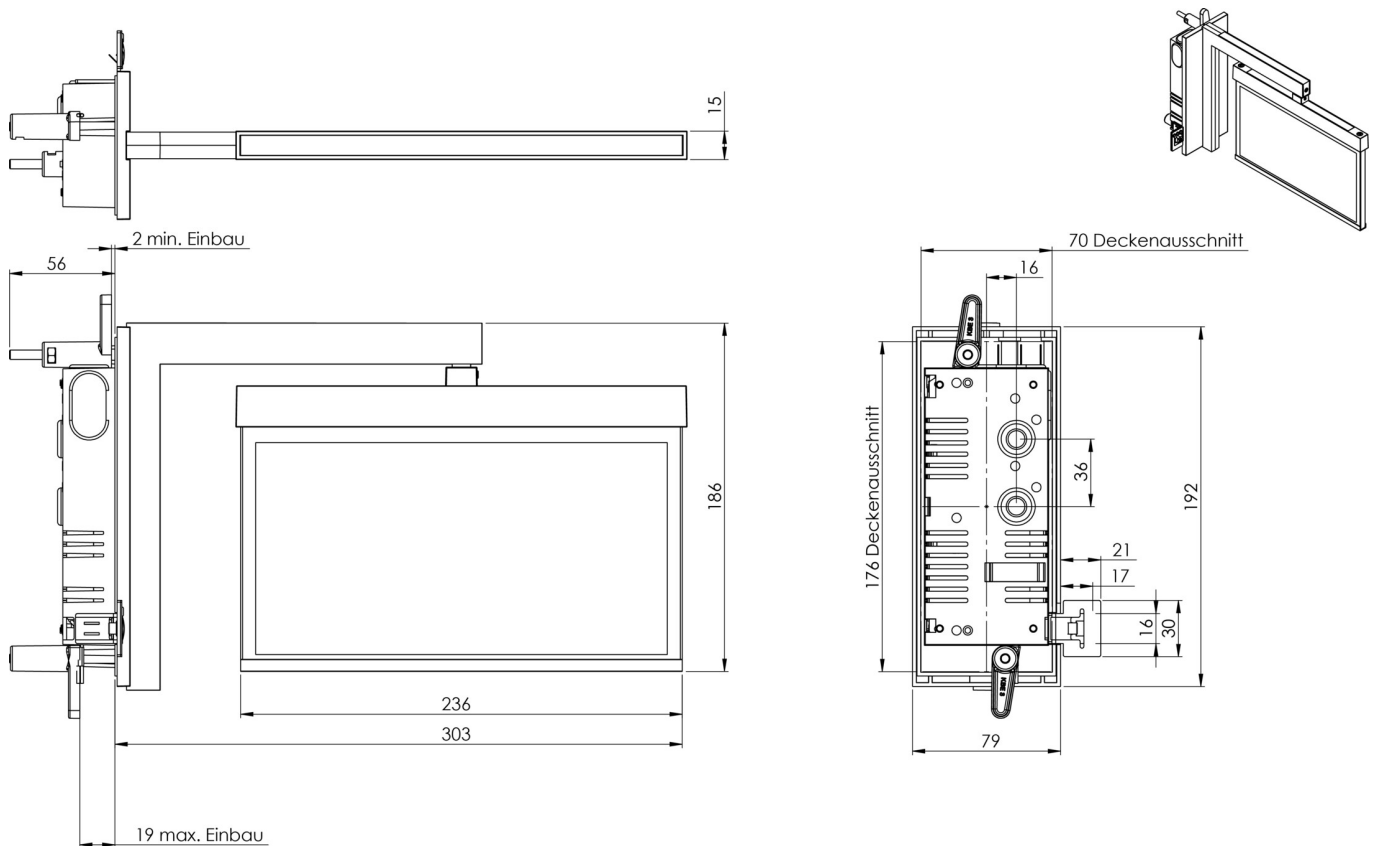

Ytelse BS	0,9 W
Omgivelsestemperatur DS	-5 °C - 40 °C
Omgivelsestemperatur BS	-5 °C - 40 °C
dybde	79 mm
Bredde	306 mm
Høyde	196 mm
Installasjonslengde	176 mm
Installasjonsbredde	68 mm
Installasjonshøyde	40 mm
Vekt	1.56
Vekt inkludert emballasje	1.92
Tolltariffnummer	94056180
EAN	4260766555039

TEKNISK TEGNING