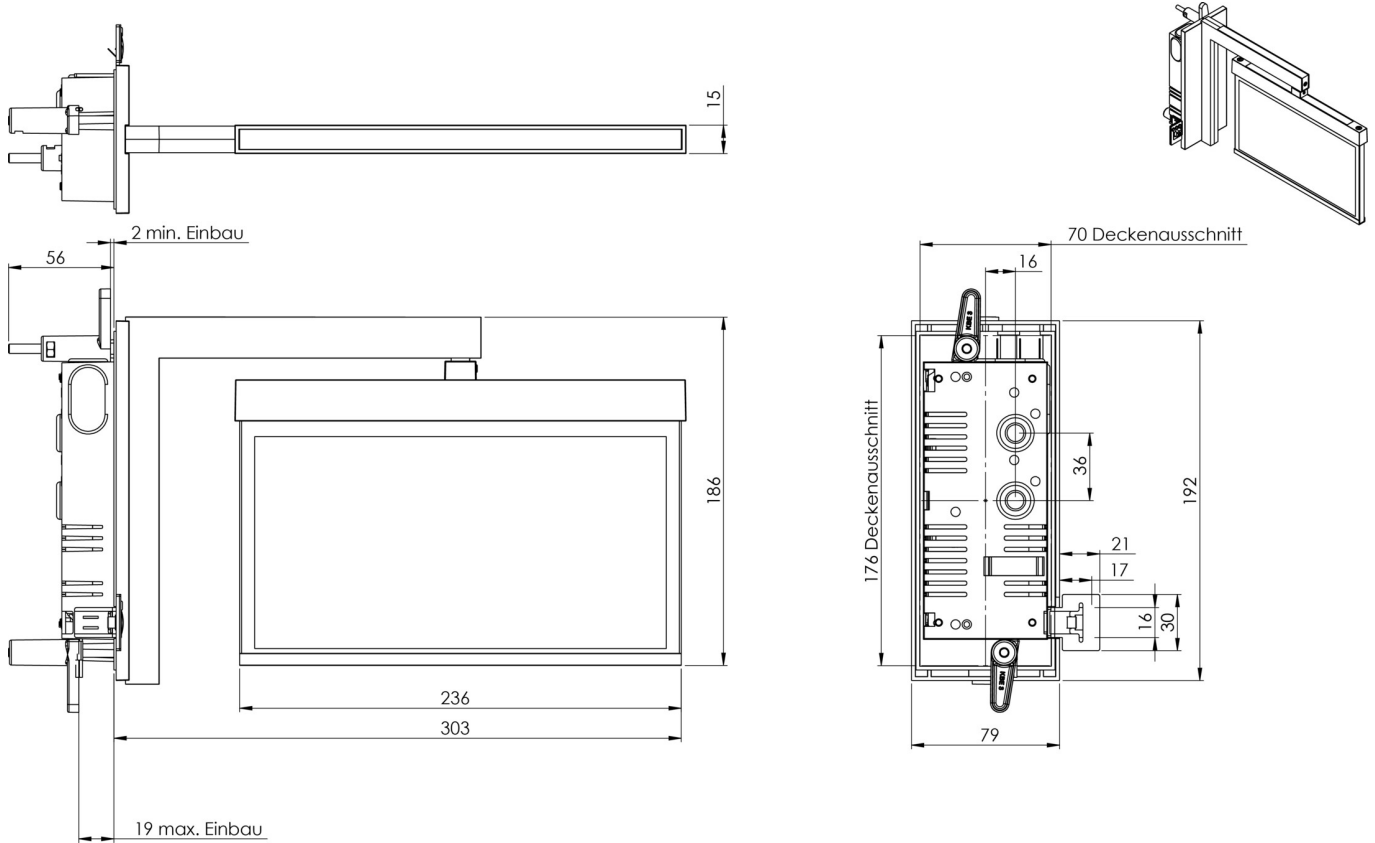

TEKNISK TEGNING

TILBEHØRSLISTE

AM-XBE -

LFP3212.K-SET-2AKKU - LiFePO4 Batteri