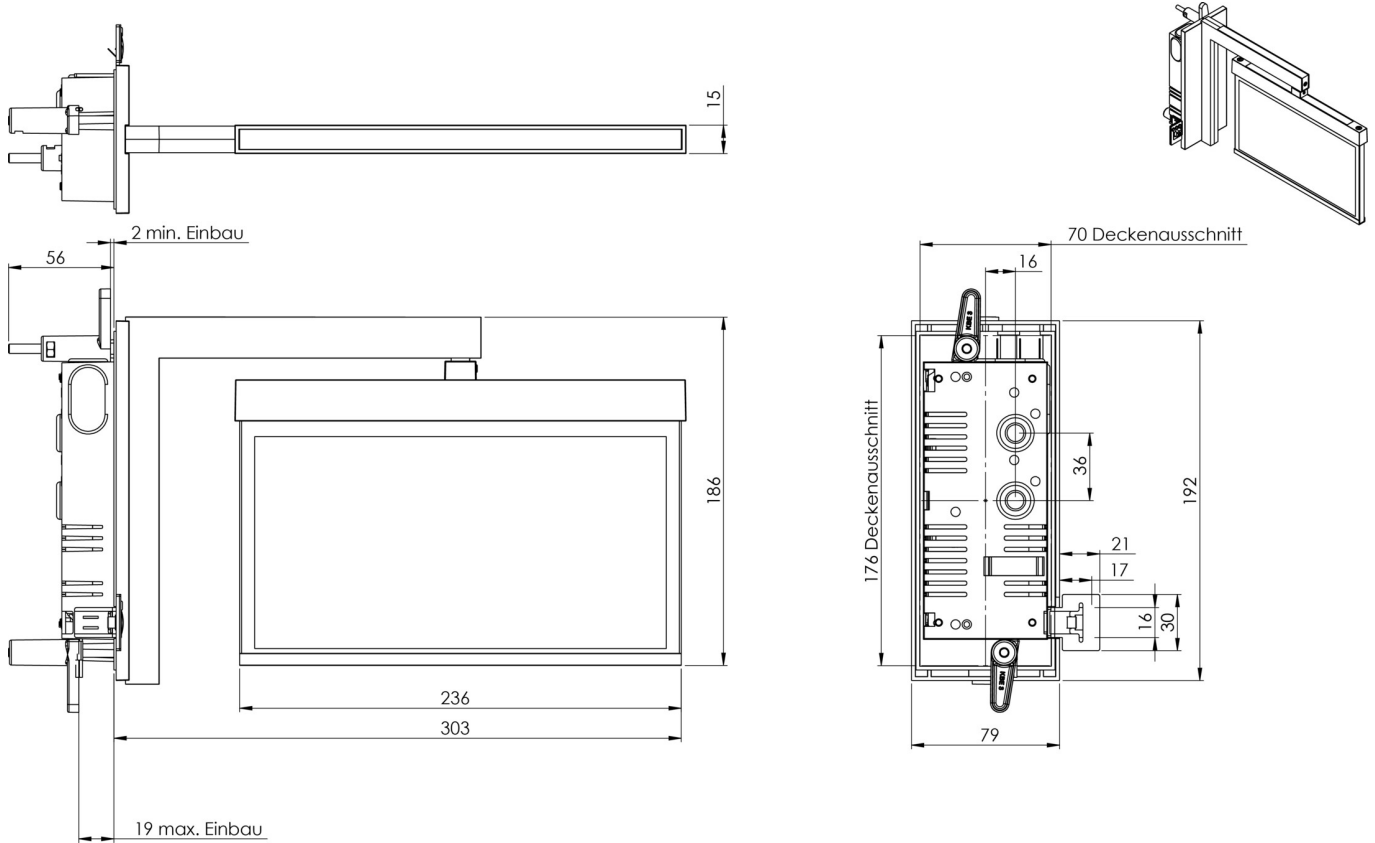

TEKNISK TEGNING

TILBEHØRSLISTE

AM-XBE -

LFP3212.K-SET-2AKKU - teknologi Batteri