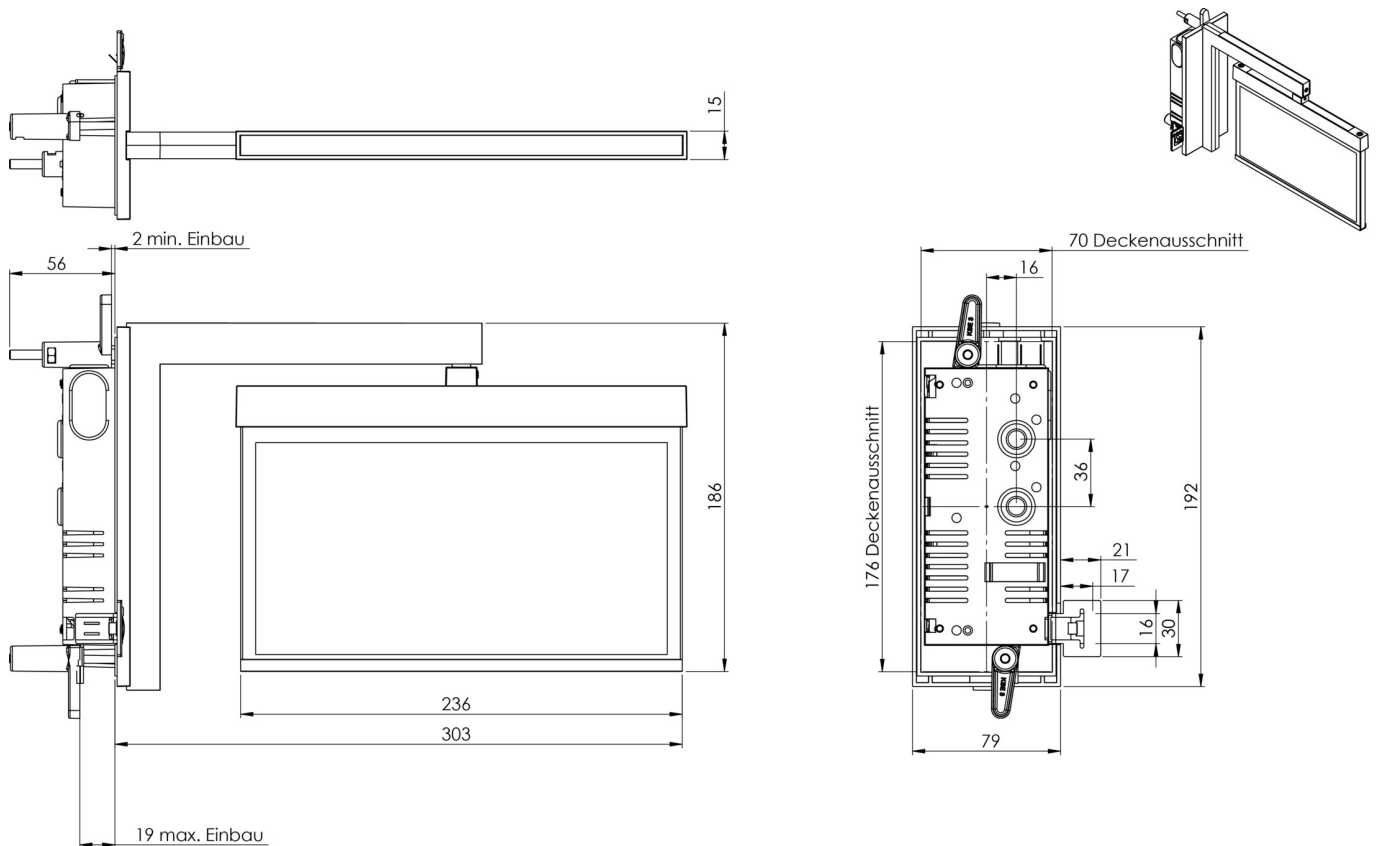

Ytelse BS	0,9 W
Omgivelsestemperatur DS	-5 °C - 40 °C
Omgivelsestemperatur BS	-5 °C - 40 °C
dybde	79 mm
Bredde	306 mm
Høyde	196 mm
Installasjonslengde	176 mm
Installasjonsbredde	68 mm
Installasjonshøyde	40 mm
Vekt	1.55
Vekt inkludert emballasje	1.91
Tolltariffnummer	94056180
EAN	4260766554995

TEKNISK TEGNING