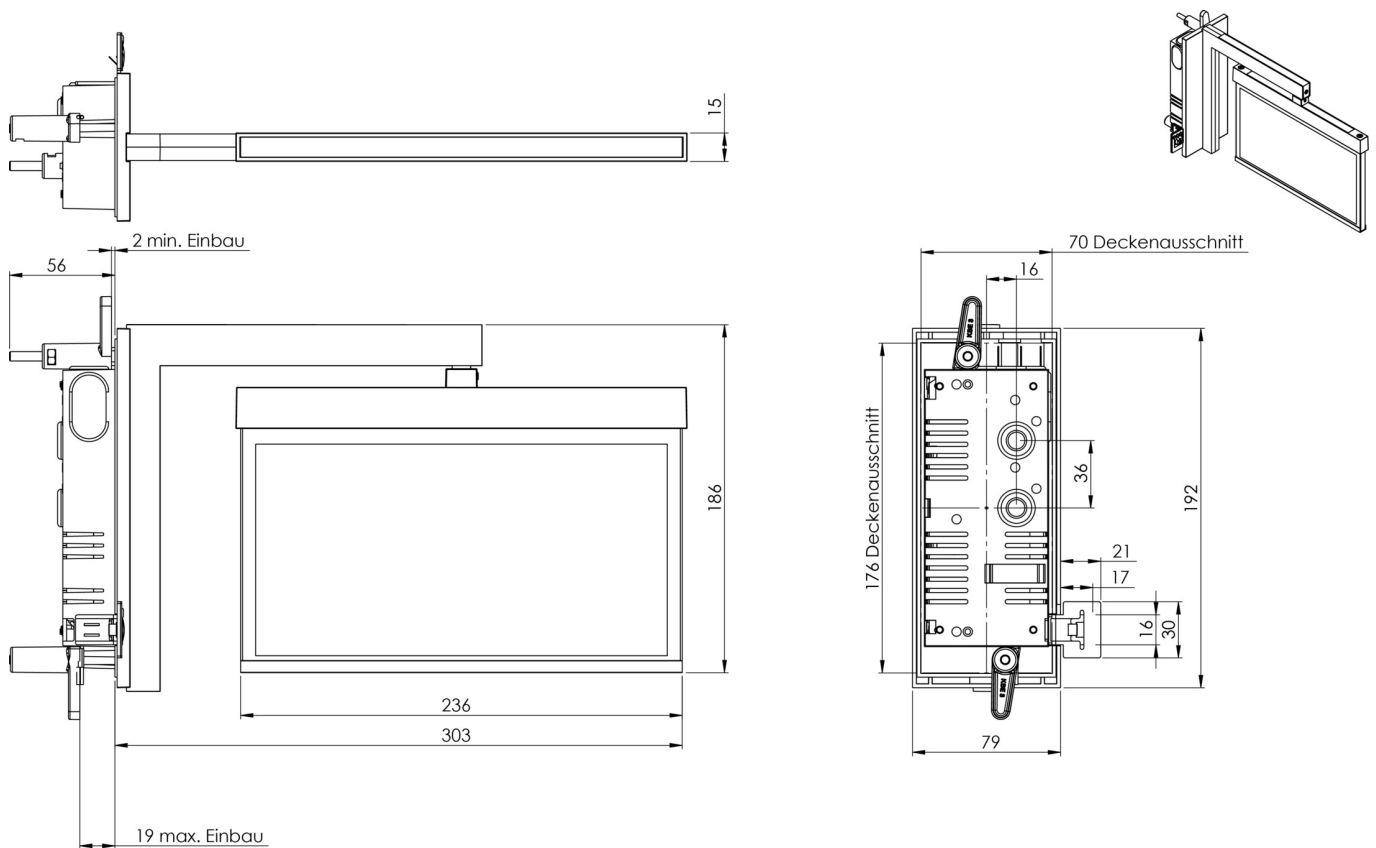

Installasjonsbredde	68 mm
Installasjonshøyde	40 mm
Vekt	1.56
Vekt inkludert emballasje	1.92
Tolltariffnummer	94056180
EAN	4260766555015

TEKNISK TEGNING

TILBEHØRSLISTE

AM-XBE -

Fra: 17.07.2024 - Det tas forbehold om tekniske endringer og feil.