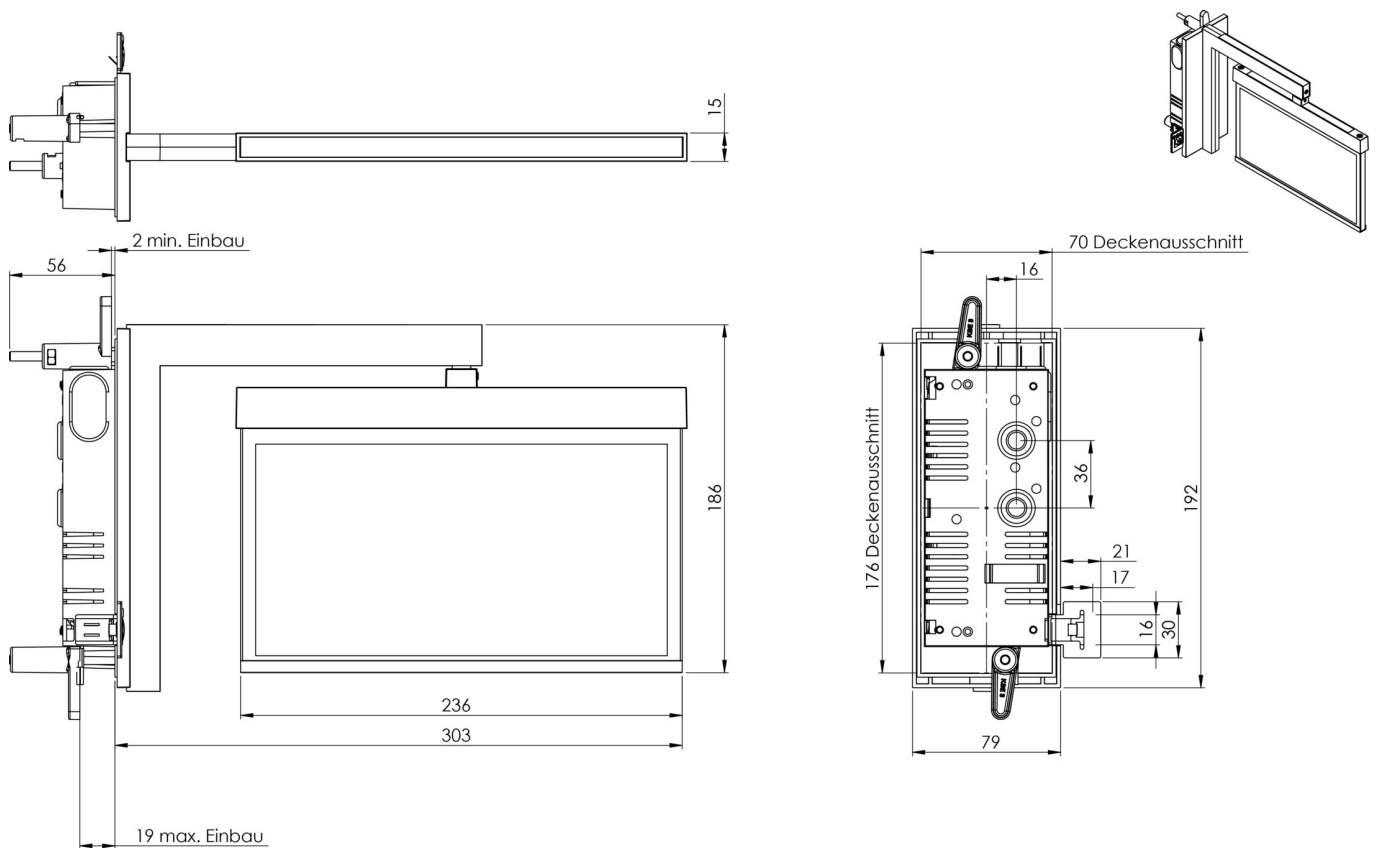

Art.-Nr: AMRA401SC-AZ
Utgangsskilt lys omsorg
Veggmontering, Selvkontroll, 1 time, 22 m, IP20, Sinkstøping, antrasitt

Mer informasjon

TEKNISKE DATA

Type armatur	Utgangsskilt lys
Monteringstype	Veggmontering
Deteksjonsområde	22 m
piktogram	sett
Lyspærer	LED
Koffertmateriale	Sinkstøping
Farge på huset	antrasitt
IP-beskyttelse)	IP20
Slagstyrke (IK)	≥ 3
Sertifisering	WEEE, CE, ENEC
beskyttelses klasse	2
overvåkning	SelfControl
Brotid	1 time
Batteri	LFP3212.K-SET-2AKKU
Maks effekt.	4,3 W
Ytelse DS	3,5 W
Ytelse BS	0,9 W
Omgivelsestemperatur DS	-5 °C - 40 °C
Omgivelsestemperatur BS	-5 °C - 40 °C
dybde	79 mm
Bredde	306 mm
Høyde	196 mm
Installasjonslengde	176 mm

Installasjonsbredde	68 mm
Installasjonshøyde	40 mm
Vekt	1.63
Vekt inkludert emballasje	1.99
Tolltariffnummer	94056180
EAN	4260766555008

TEKNISK TEGNING

TILBEHØRSLISTE

AM-XBE -

Fra: 16.07.2024 - Det tas forbehold om tekniske endringer og feil.