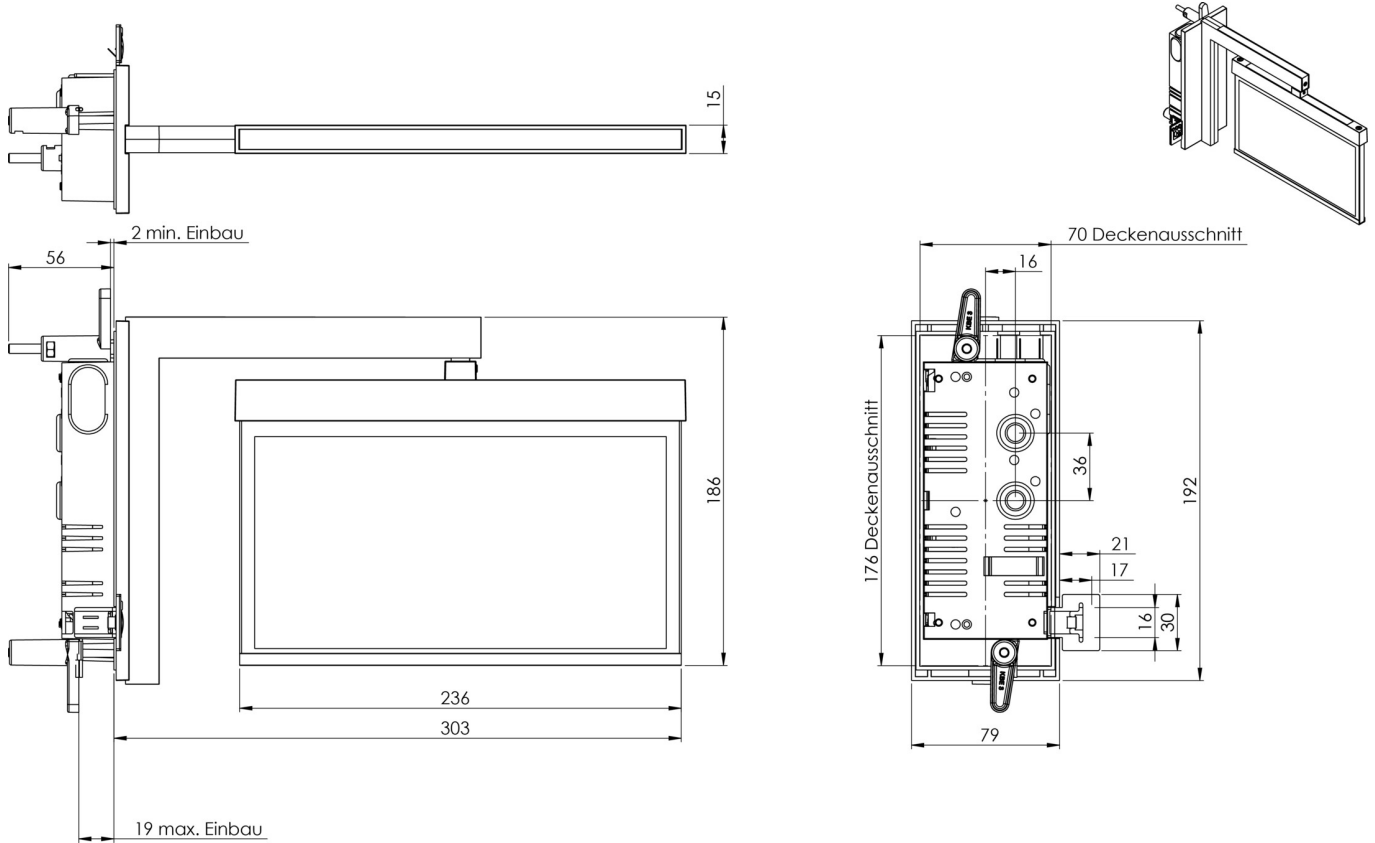

**Art.-Nr: AMRA009ML**  
**Utgangsskilt lys Sentraliserte strømforsyningssystemer**  
**Veggmontering, ML, CPS, 22 m, IP20, Sinkstøping, hvit**

Mer informasjon

## TEKNISKE DATA

Type armatur	Utgangsskilt lys
Monteringstype	Veggmontering
Deteksjonsområde	22 m
piktogram	sett
Lyspærer	LED
Koffertmateriale	Sinkstøping
Farge på huset	hvit
IP-beskyttelse)	IP20
Slagstyrke (IK)	≥ 3
Sertifisering	WEEE, CE, ENEC
beskyttelses klasse	2
omsorg	Sentraliserte strømforsyningssystemer
overvåkning	ML
Brotid	CPS
Driftsmodus	Individuell lysveksling
Inngangsspenning AC	230 V
Inngangsfrekvens	50/60 Hz
Inngangsspenning DC	216 V
Maks effekt.	3,5 W
Ytelse DS	3,5 W
Ytelse BS	1,1 W
Omgivelsestemperatur DS	-20 °C - 40 °C
Omgivelsestemperatur BS	-20 °C - 40 °C

dybde	79 mm
Bredde	306 mm
Høyde	196 mm
Installasjonslengde	176 mm
Installasjonsbredde	68 mm
Installasjonshøyde	40 mm
Vekt	1.48
Vekt inkludert emballasje	1.84
Tverrsnitt for tilkobling	2.5 mm <sup>2</sup>
Koblingsinngang	Ja
Blokkering av nødlys	Nei
Batteritilkobling	Nei
Dimmefunksjon	Ja
Tolltariffnummer	94056180
EAN	4260581714475

## TEKNISK TEGNING