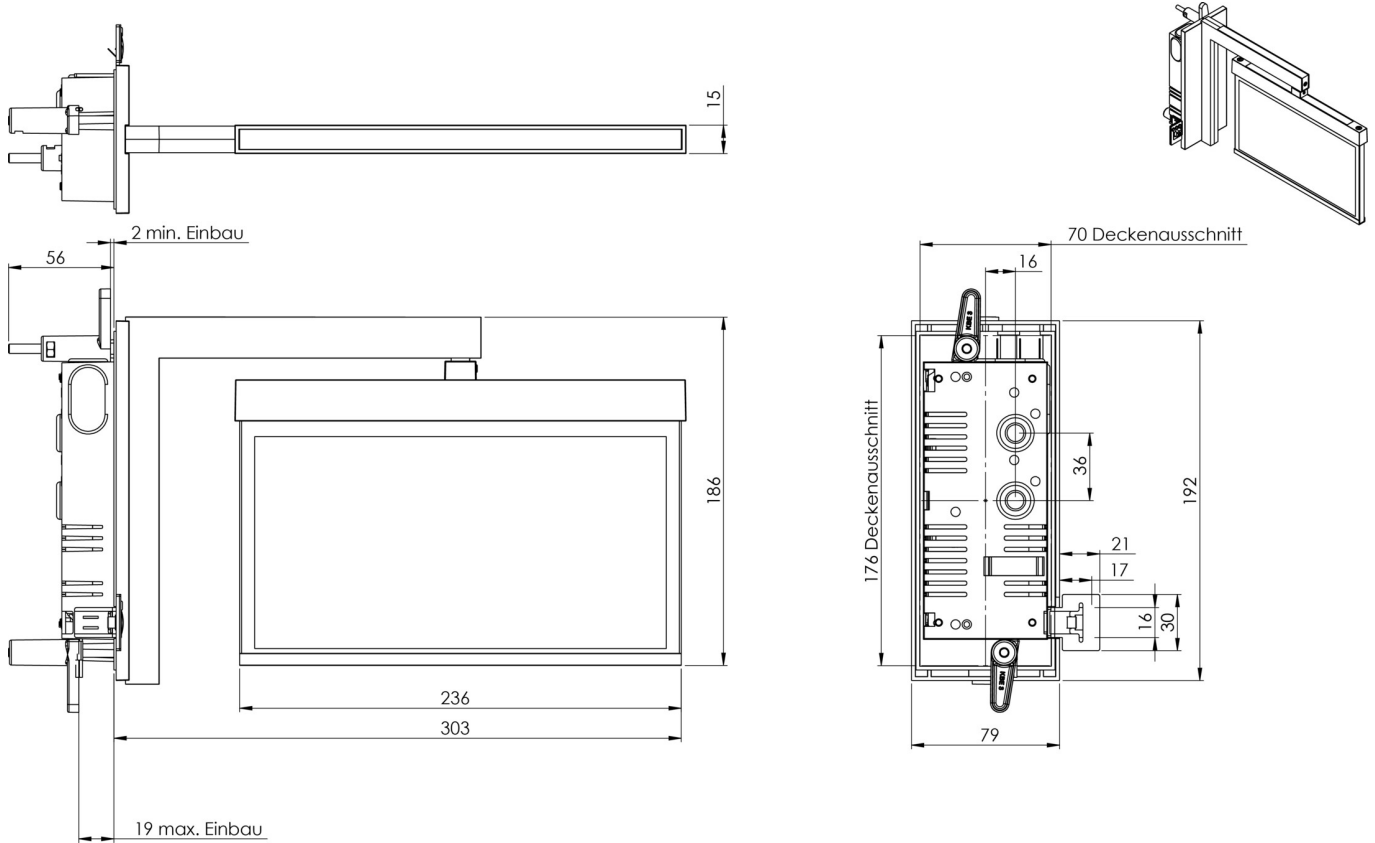

**Art.-Nr: AMRA009ML-E**  
**Utgangsskilt lys Sentraliserte strømforsyningssystemer**  
**Veggmontering, Sentral strømforsyning (ML), CPS, 22 m,**  
**IP20, Sinkstøping, rustfritt stål**

Moderne redningstegnlampe i sink-trykkstøpt for innfelt veggmontering. Veggbraketten merker rednings- og rømningsveiene i rett vinkel på veggen. Det kan gjøres enten på én eller begge sider.

## TEKNISKE DATA

Type armatur	Utgangsskilt lys
Monteringstype	Veggmontering
Deteksjonsområde	22 m
piktogram	sett
Lyspærer	LED
Koffertmateriale	Sinkstøping
Farge på huset	rustfritt stål
IP-beskyttelse)	IP20
Slagstyrke (IK)	≥ 3
Sertifisering	WEEE, CE, ENEC
beskyttelses klasse	2
omsorg	Sentraliserte strømforsyningssystemer
overvåkning	Central power supply (ML)
Brotid	CPS
Batteri	/
Driftsmodus	Individuell lysveksling

Inngangsspenning AC	230 V
Inngangsfrekvens	50/60 Hz
Inngangsspenning DC	216 V
Maks effekt.	3,5 W
Ytelse DS	3,5 W
Ytelse BS	1,1 W
Omgivelsestemperatur DS	-20 °C - 40 °C
Omgivelsestemperatur BS	-20 °C - 40 °C
dybde	79 mm
Bredde	306 mm
Høyde	196 mm
Installasjonslengde	176 mm
Installasjonsbredde	68 mm
Installasjonshøyde	40 mm
Vekt	1.48
Vekt inkludert emballasje	1.84
Tverrsnitt for tilkobling	2.5 mm <sup>2</sup>
Koblingsinngang	Ja
Blokkering av nødlys	Nei
Batteritilkobling	Nei
Dimmefunksjon	Ja
Tolltariffnummer	94056180
EAN	4260581714499

## TEKNISK TEGNING