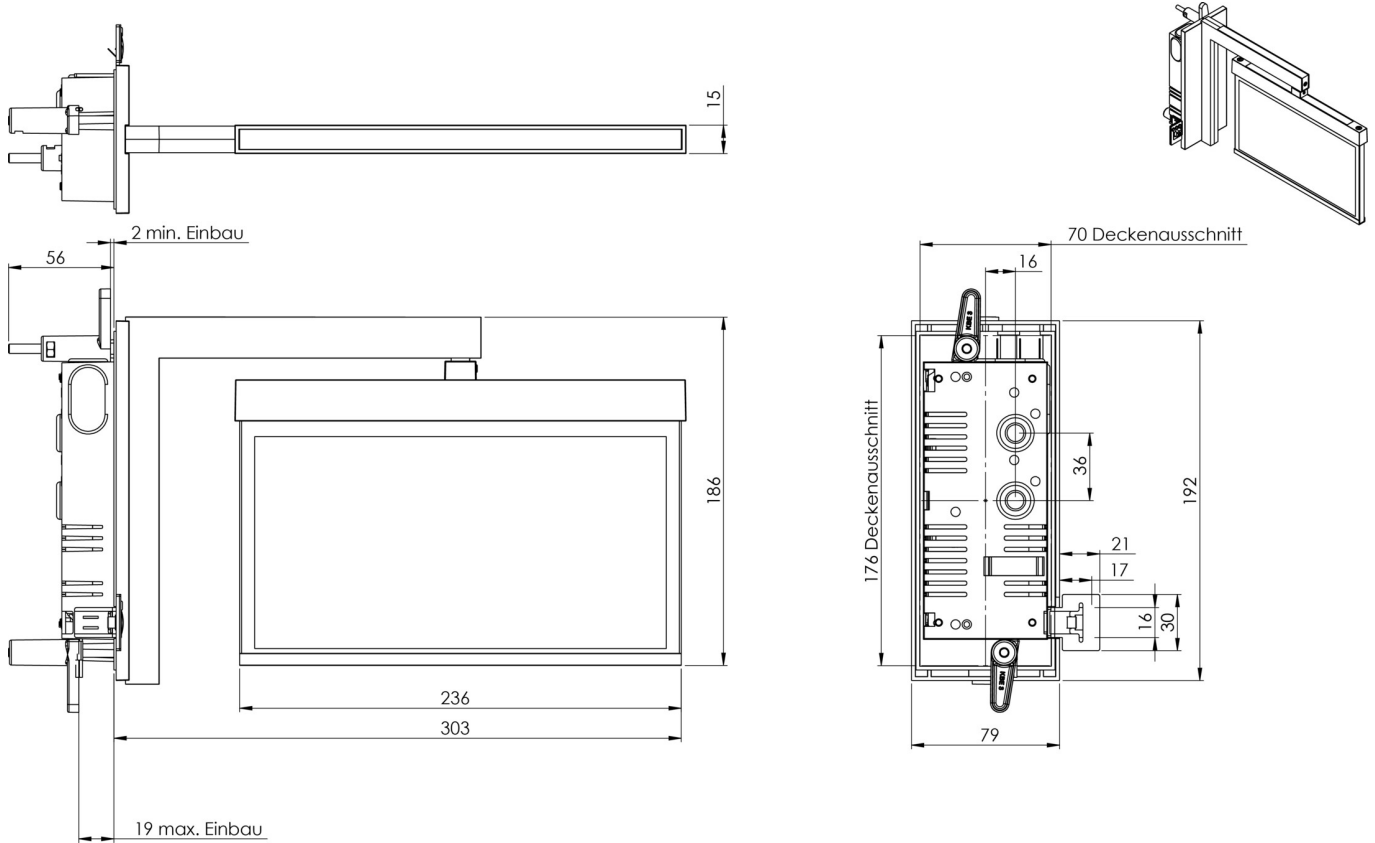

TEKNISK TEGNING

TILBEHØRSLISTE

AM-XBE -