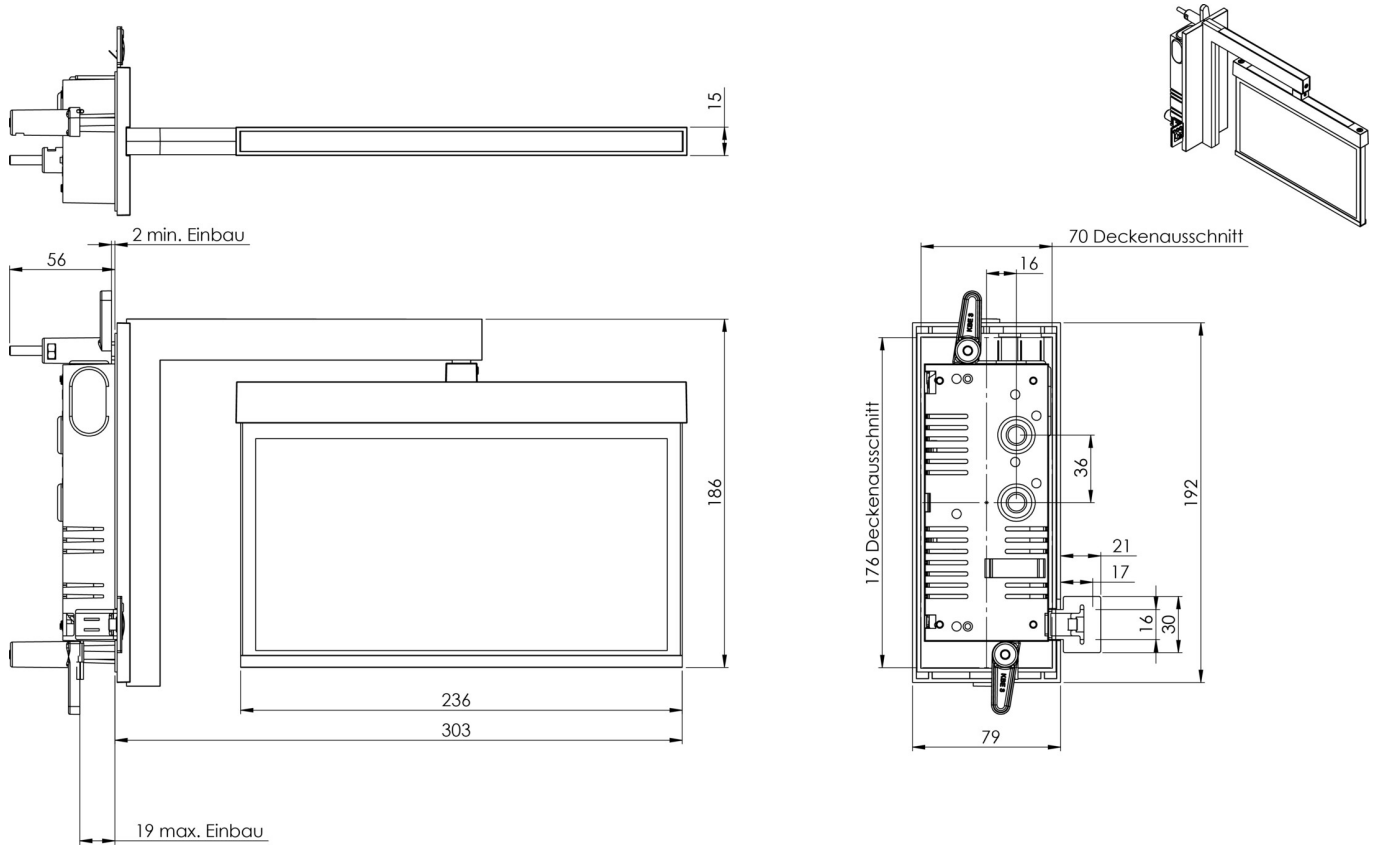

TEKNISK TEGNING

TILBEHØRSLISTE

AM-XBE -

LIGNENDE PRODUKTER

Varenr.	Bilde	overvåkning	omsorg	Farge	investering	Automatisk inspeksjonsbok	Vedlikehold-sinnsats	fjernvedlikehold	maks. lys	Individuell lys-overvåking
AMRA008SC-AZ		Selvkontroll (SC)	Ett batteri	RAL 7016	€	nei	høy	nei	ubegrenset	seg selv
AMRA008SC-E		Selvkontroll (SC)	Ett batteri	Edelstahl	€	nei	høy	nei	ubegrenset	seg selv

Fra: 05.03.2025 - Det tas forbehold om tekniske endringer og feil.