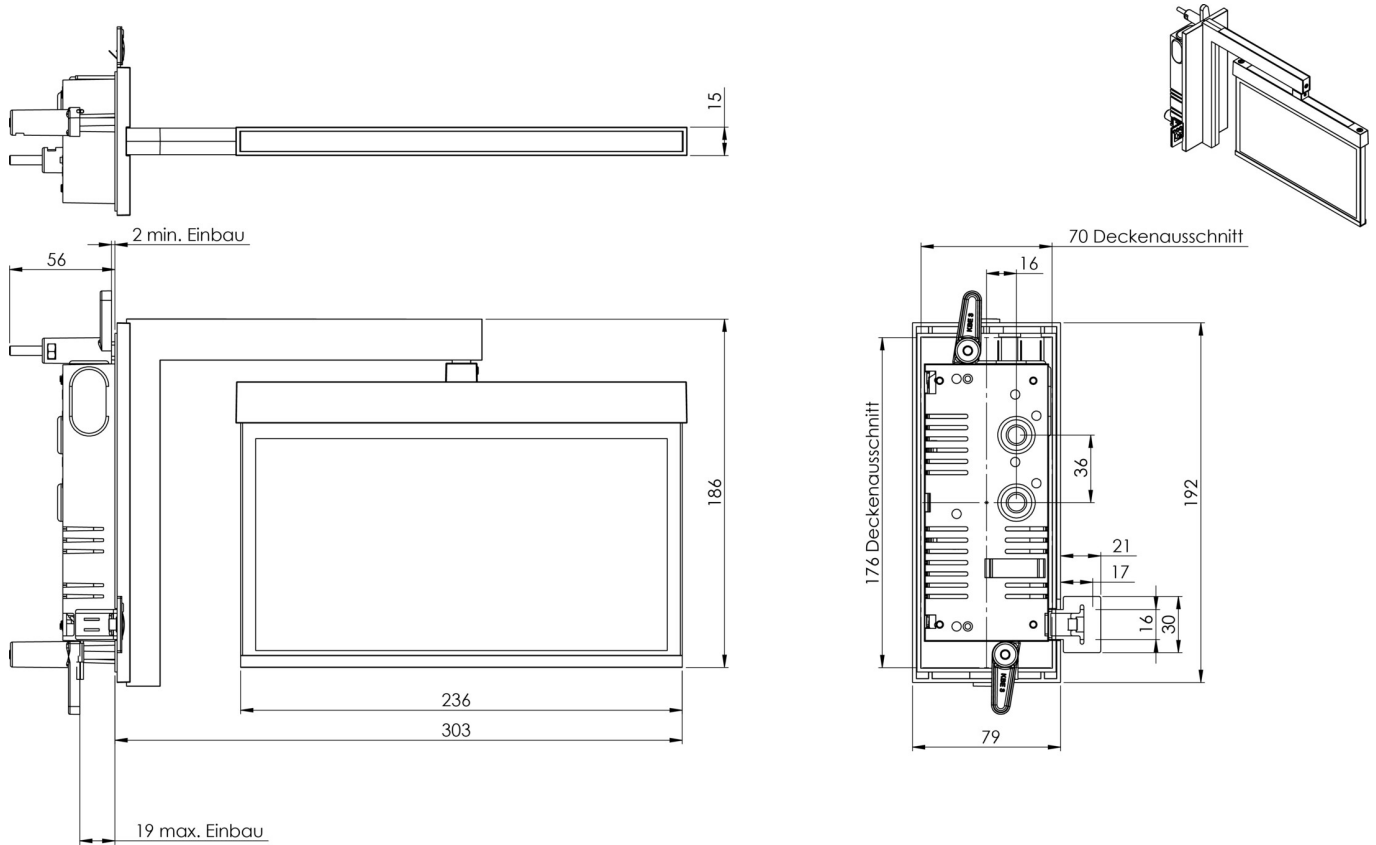

**Art.-Nr: AMRA008SC**  
**Rettungszeichenleuchte Einzelbatterie**  
**Wandeinbau Flagge, SelfControl (SC), 8 h, 22 m, IP20, Zink-Druckguss, weiß**

Moderne Zink-Druckguss Rettungszeichenleuchte zur Wandeinbaumontage. Durch den Wandausleger erfolgt die Kennzeichnung der Rettungs- und Fluchtwege im rechten Winkel zur Wand. Sie kann wahlweise ein- oder beidseitig erfolgen.

## TECHNISCHE DATEN

Leuchtentyp	Rettungszeichenleuchte
Montageart	Wandeinbau Flagge
Erkennungsweite	22 m
Piktogramm	Set
Leuchtmittel	LED
Gehäusematerial	Zink-Druckguss
Gehäusefarbe	weiß
Schutzart (IP)	IP20
Schlagfestigkeit (IK)	≥ 3
Zertifizierung	WEEE, CE
Schutzklasse	2
Versorgung	Einzelbatterie
Überwachung	SelfControl (SC)
Überbrückungszeit	8 h
Batterie	NIMH 4,8 V/

Betriebsart	Bereitschaftsschaltung / Dauerschaltung
Eingangsspannung AC	230 V
Eingangsfrequenz	50 / 60 Hz
Leistung max.	4,6 W
Leistung DS	3,4 W
Leistung BS	0,35 W
Umgebungstemperatur DS	-5 °C bis 40 °C
Umgebungstemperatur BS	-5 °C bis 40 °C
Tiefe	79 mm
Breite	306 mm
Höhe	196 mm
Einbau Länge	176 mm
Einbau Breite	68 mm
Einbau Höhe	40 mm
Gewicht	1.6
Gewicht inkl. Verpackung	1.96
Anschlussquerschnitt	2.5 mm <sup>2</sup>
Schalteingang	Ja
Notlichtblockierung	Ja
Batterieanschluss	Stecker
Dimmfunktion	Ja
Zolltarifnummer	94056180
EAN	4260581714413

## TECHNISCHE ZEICHNUNG